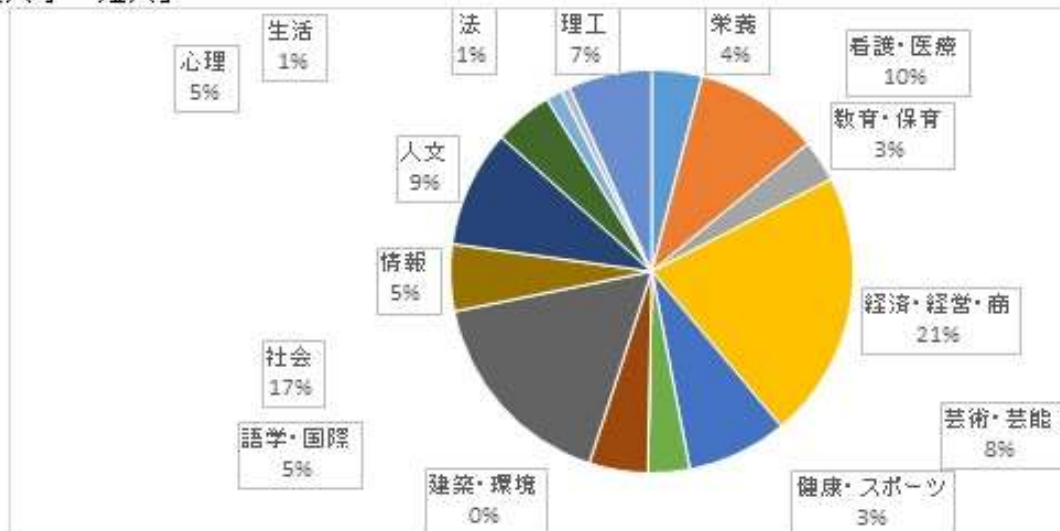

(3)令和2年度卒業生(16回生)進路決定状況 (内訳) 令和3年3月末付

	国公立大	私立大学	私立短大	専門学校	就職	漫人・その他	フリーター	計
男	1	60	7	43	8	6	5	130
女	0	85	23	82	10	2	5	207
計	1	145	30	125	18	8	10	337

進学者の分野別割合
[大学・短大]

専門学校

令和2年度卒業生(16回生)合格状況 (令和3年3月末付)

(1)進学(合格者延べ数・かっこ内は過年度生)

＜国公立大学＞		1名			
	香川大学	1		関西外国語大学	1
＜私立4年制大学＞				相愛大学	2
(関関同立)		16(3)名		梅花女子大学	2
	関西大学	7		阪南大学	29
	関西学院大学	6	(2)	桃山学院大学	1
	同志社大学	2	(1)	摂南大学	6
	立命館大学	1		大阪国際大学	1
(産近甲龍)		18(7)名		関西福祉科学大学	2
	龍谷大学	6	(4)	大阪人間科学大学	3
	近畿大学	8	(3)	大阪成蹊大学	10
	甲南大学	4		藍野大学	1
(その他)		220(8)名		大阪青山大学	3
	北海道医療大学	1		森ノ宮医療大学	2
	人間環境大学	1		大阪保健医療大学	1
	四日市大学	1		大和大学	1
	びわこ成蹊スポーツ大学	2		大阪国際工科専門職大学	1
	京都先端科学大学	1		大手前大学	7
	京都女子大学	1		甲子園大学	2
	京都光華女子大学	1		甲南女子大学	8
	京都橘大学	3	(2)	神戸学院大学	13
	京都ノートルダム女子大学		1	神戸女学院大学	1
	佛教大学	6	(2)	神戸女子大学	7
	京都精華大学	1		神戸松蔭女子学院大学	3
	京都芸術大学	3		神戸親和女子大学	1
	大阪音楽大学	1		園田学園女子大学	7
	大阪学院大学	6	(1)	武庫川女子大学	4
	大阪経済大学	14	(3)	神戸国際大学	3
	大阪芸術大学	3		流通科学大学	2
	大阪工業大学	4		神戸芸術工科大学	2
	大阪産業大学	18		兵庫大学	1
	大阪樟蔭女子大学		1	関西国際大学	6
	大阪商業大学	2		神戸常盤大学	1
	大阪電気通信大学		2	天理大学	1
	追手門学院大学	10		岡山商科大学	2