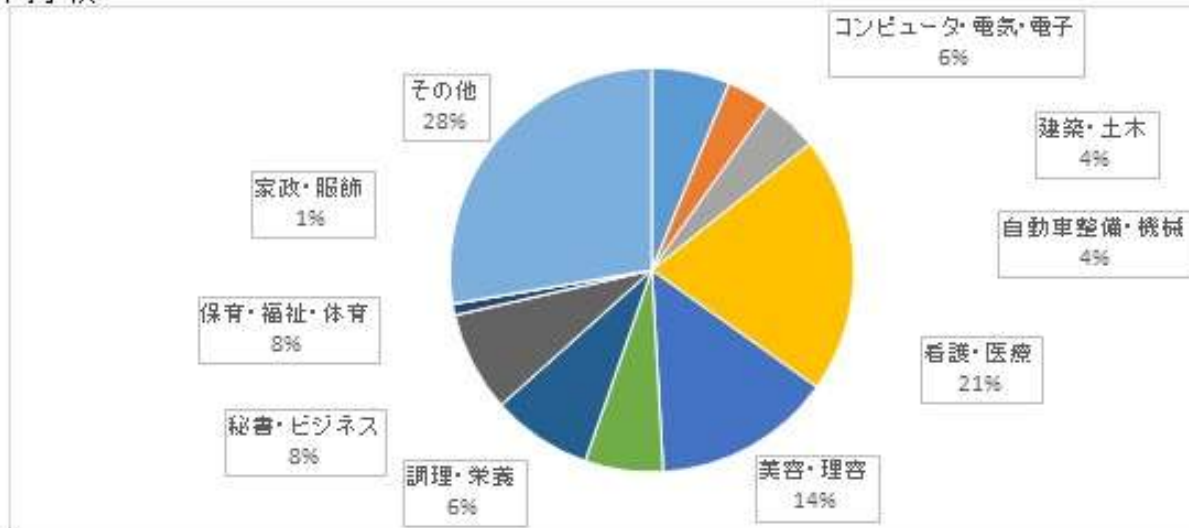

(3)令和2年度卒業生(16回生)進路決定状況 (内訳) 令和3年3月末付

	国公立大	私立大学	私立短大	専門学校	就職	漫人・その他	フリーター	計
男	1	60	7	43	8	6	5	130
女	0	85	23	82	10	2	5	207
計	1	145	30	125	18	8	10	337

進学者の分野別割合
[大学・短大]

専門学校

令和2年度卒業生(16回生)合格状況 (令和3年3月末付)

(1)進学(合格者延べ数・かっこ内は過年度生)