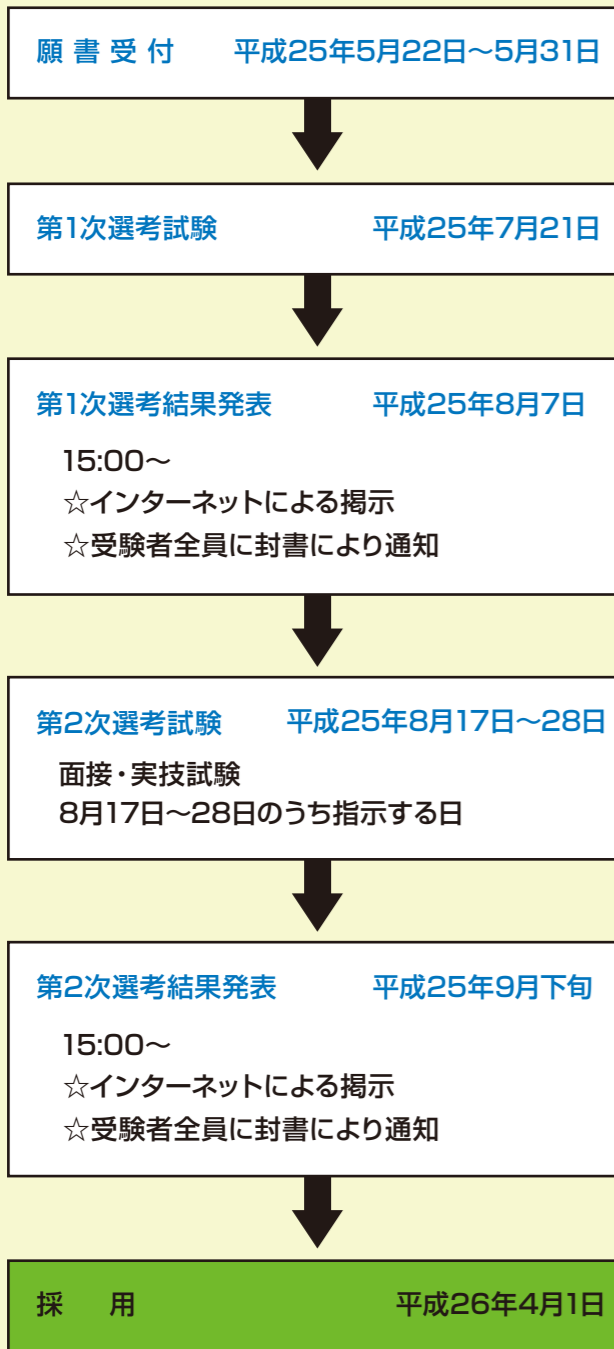

平成26年度

兵庫県公立学校 教員募集案内

出願から採用までのスケジュール

平成25年度選考試験の実施状況

区分	受験者数	合格者数	倍率
小学校	2,418	540	4.5
国語	208	43	4.8
社会	340	44	7.7
数学	245	55	4.5
理科	170	54	3.1
音楽	113	12	9.4
美術	84	7	12.0
保健体育	325	43	7.6
技術	20	8	2.5
家庭	45	7	6.4
英語	308	62	5.0
計	1,858	335	5.5
中学校			
国語	237	39	6.1
地理歴史	342	32	10.7
数学	318	40	8.0
理科	253	37	6.8
音楽	55	2	27.5
美術	39	2	19.5
書道	35	1	35.0
保健体育	432	40	10.8
家庭	63	6	10.5
看護	6	2	3.0
福祉	7	1	7.0
情報	58	6	9.7
農業	52	5	10.4
工業	67	13	5.2
商業	91	6	15.2
英語	260	38	6.8
計	2,315	270	8.6
特別支援学校	405	90	4.5
養護教諭	417	35	11.9
栄養教諭	86	10	8.6
合計	7,499	1,280	5.9