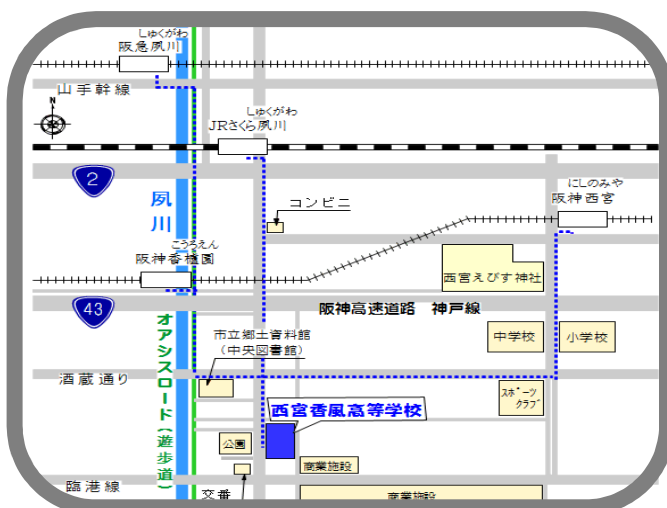

(2) 面接形態等

変更前	【集団人数】受験者8人程度 【時間】約20分
変更後	【 集団人数 】 受験者5人程度 【 時間 】 約15分

2 筆記試験

(1) 会場数の拡大

変更前	6会場
変更後	8会場 (神戸親和女子大学鈴蘭台キャンパス、神戸女子大学須磨キャンパス、 <u>県立伊川谷北高校、県立播磨南高校、県立尼崎稲園高校、 県立明石南高校、県立西宮香風高校、県立飾磨工業高校</u>)

※新たに加えた試験会場案内図は、次ページ参照

< 県立西宮香風高校 >

- 阪神電鉄「香櫨園駅」から徒歩約10分
- 阪神電鉄「西宮駅」から徒歩約15分
- JR「さくら夙川駅」から徒歩約15分
- 阪急電鉄「夙川駅」から徒歩約25分

< 県立飾磨工業高校 >

- 山陽電鉄「飾磨駅」から徒歩約7分

< 県立明石南高校 >

- JR「西明石駅」から徒歩約20分

<県立姫路南高校>

- JR「はりま勝原駅」より徒歩約15分
- 山陽電鉄「天満駅」より徒歩約12分