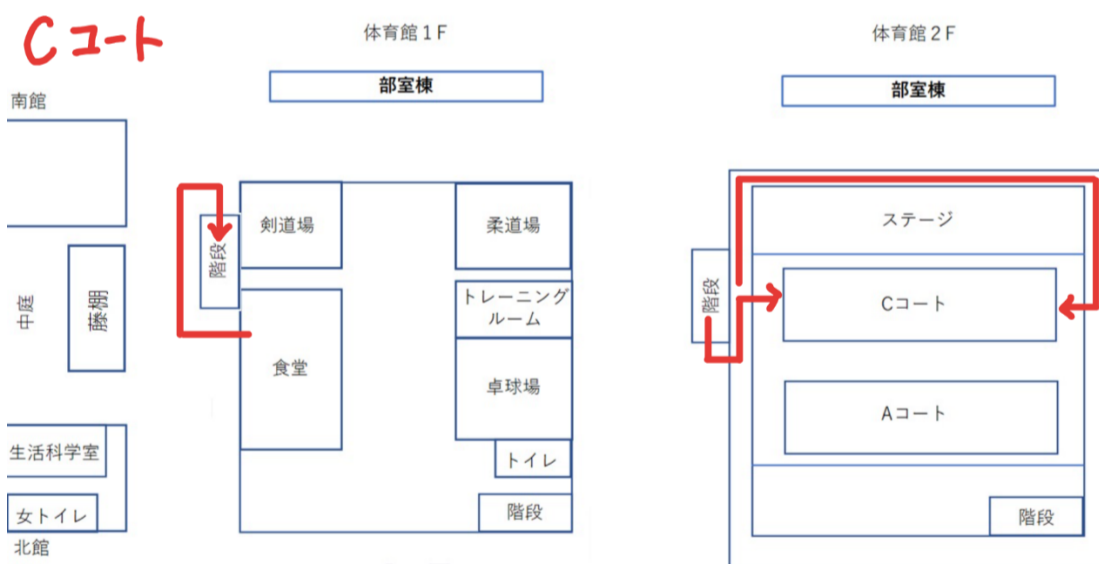

Cコート

上記のルートでお願いします。

選手については、階段を上ったところに靴箱があるため、外靴を入れて、入館してください。退館も同様のルートでお願いします。
シューズは、体育館フロアのみとなっております。