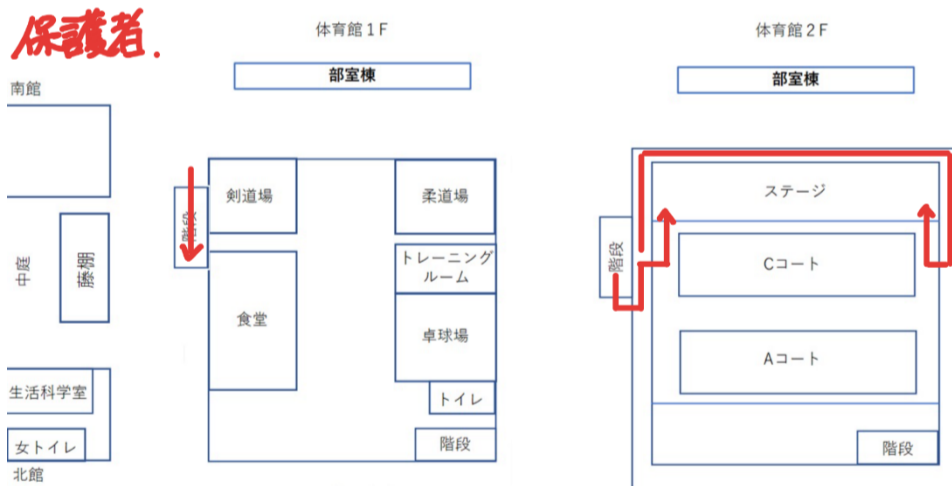

# 明石西会場注意

## 駐車場・選手控室

駐車場は、体育館周辺および中庭に駐車してください。

※なお、保護者の駐車は禁止。

送迎は、ローターで行ってください。

選手控室は、生活科学室（南館）と食堂

生活科学室：高砂、加古川東、明石南、東播磨

食堂：明石城西、西脇、明石北、北条、小野

※体育館1Fは、他の部活動が活動中のため、通行禁止にしています。

## 応援の方

体育館横の階段を使用してください。2階ギャラリーへは、舞台側の入口両サイドから入り、2階ギャラリーへ上がってください。

※試合の妨げにならないようにお願いします。

※2F廊下（マットありのところ）は、土足禁止です。

靴については、袋の中に入れて体育館に持って上がってください。

（靴を入れる袋は、ご持参ください。）

## 選手入口について

Aコート：高砂、加古川東、明石南、東播磨

上記のルートで、入館し、退館も同様のルートでお願いします。  
また、外靴は体育館1Fで脱いでください。  
シューズは、体育館フロアのみとなっております。