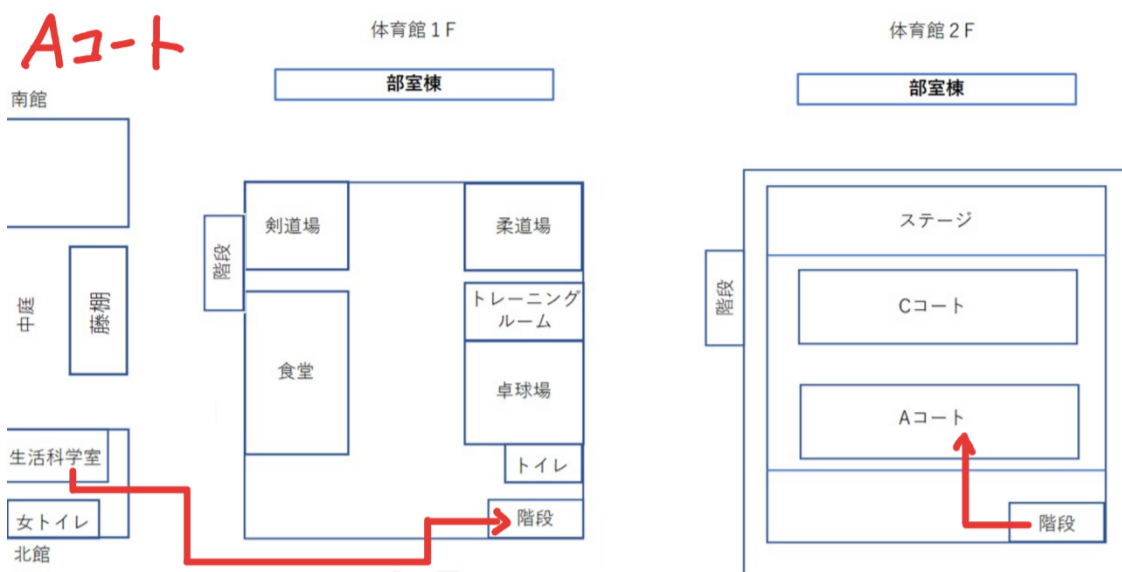

## 駐車場・選手控室

駐車場は、体育館周辺および中庭に駐車してください。

※なお、保護者の駐車は禁止。

送迎は、ローターで行ってください。

選手控室は、生活科学室（南館）と食堂

生活科学室：高砂、加古川東、明石南、東播磨

食堂：明石城西、西脇、明石北、北条、小野

※体育館1Fは、他の部活動が活動中のため、通行禁止にしています。

## 応援の方

体育館横の階段を使用してください。2階ギャラリーへは、舞台側の入口両サイドから入り、2階ギャラリーへ上がってください。

※試合の妨げにならないようにお願いします。

※2F廊下（マットありのところ）は、土足禁止です。

靴については、袋の中に入れて体育館に持って上がってください。

（靴を入れる袋は、ご持参ください。）

## 選手入口について

Aコート：高砂、加古川東、明石南、東播磨

上記のルートで、入館し、退館も同様のルートでお願いします。  
また、外靴は体育館1Fで脱いでください。  
シューズは、体育館フロアのみとなっております。