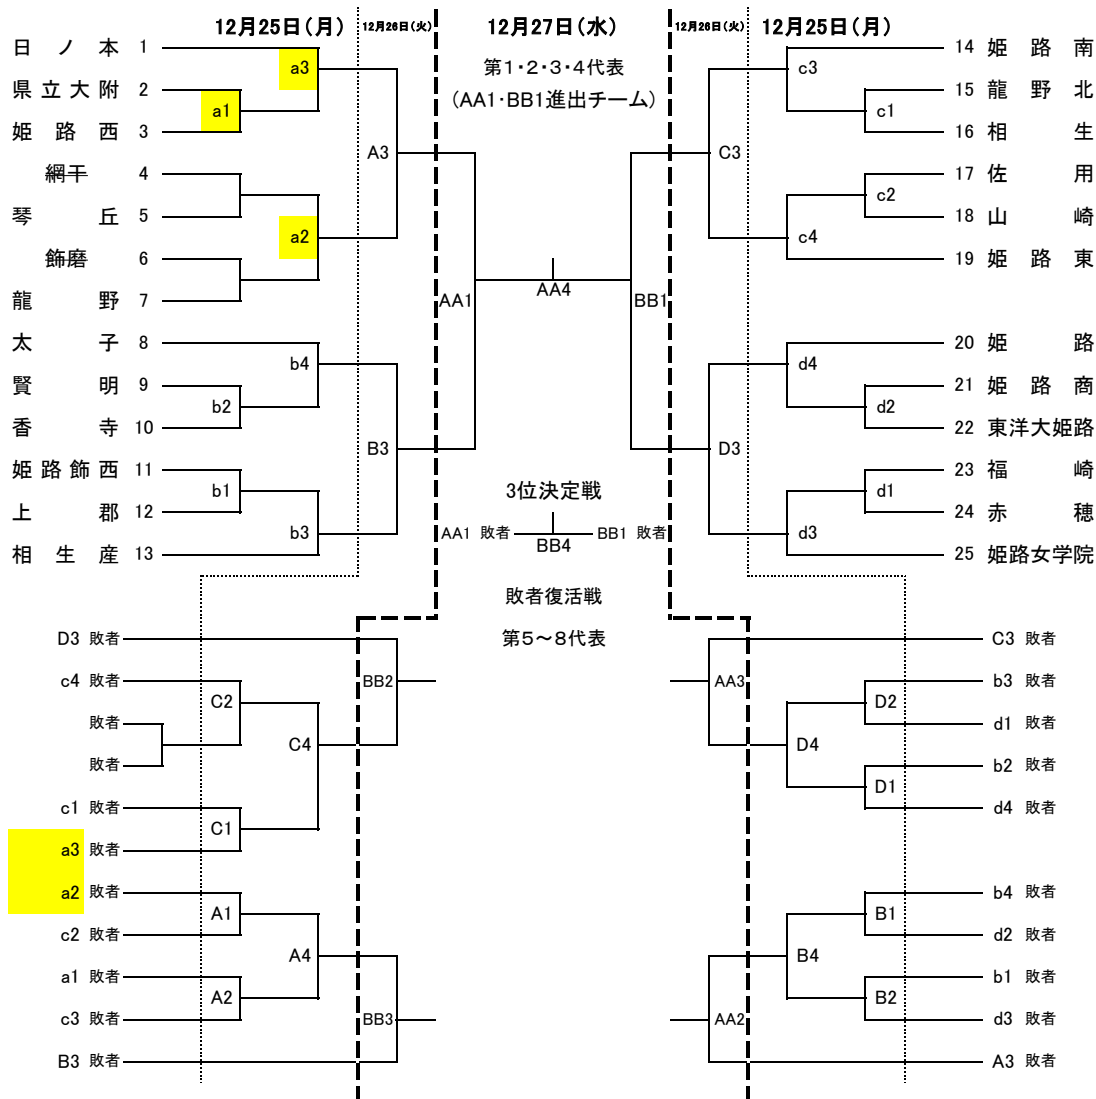

令和5年度 後期西播高校総合体育大会 バレーボール競技(女子) 兼
第69回 兵庫県バレーボール高等学校男子新人大会 西播磨地区予選

期日・会場	12月25日(月)	a・cコート	県立姫路南高等学校	会場責任者	塚田
		b・dコート	市立姫路高等学校	会場責任者	内海
	12月26日(火)	A・Cコート	県立姫路南高等学校	会場責任者	塚田
		B・Dコート	市立姫路高等学校	会場責任者	内海
	12月27日(水)	AA・BBコート	県立姫路南高等学校	会場責任者	塚田

開館 両日ともに 9時00分

試合開始設定時刻

	第1試合	第2試合	第3試合	第4試合	第5試合
両日	10:00	11:00	12:00	13:00	14:00

会場練習時間及びチーム

	コート	9:05~9:20		9:20~9:35		9:35~9:50	
		12月25日(月)	a	琴丘	龍野	日ノ本	太子
	b	賢明	香寺	相生産	太子	姫路飾西	上郡
	c	佐用	山崎	姫路南	姫路東	龍野北	相生
	d	姫路商	東洋大姫路	姫路女学院	姫路東	福崎	赤穂
12月26日(火)	A	A2に出場するチーム		A3に出場するチーム		A1に出場するチーム	
	B	B2に出場するチーム		B3に出場するチーム		B1に出場するチーム	
12月27日(水)	AA	AA2に出場するチーム		AA3に出場するチーム		AA1に出場するチーム	
	BB	BB2に出場するチーム		BB3に出場するチーム		BB1に出場するチーム	

第1試合の審判・補助役員

	コート	主・副審		コートオフィシャル	
		12月25日(月)	a	日ノ本	太子
	b	相生産	太子	相生産	姫路南
	c	姫路南	姫路東	姫路南	姫路南
	d	姫路女学院	姫路東	姫路女学院	姫路女学院
12月26日(火)	A	A3に出場するチーム		A3に出場するチーム	
	B	B3に出場するチーム		B3に出場するチーム	
12月27日(水)	AA	AA3に出場するチーム		AA3に出場するチーム	
	BB	BB3に出場するチーム		BB3に出場するチーム	