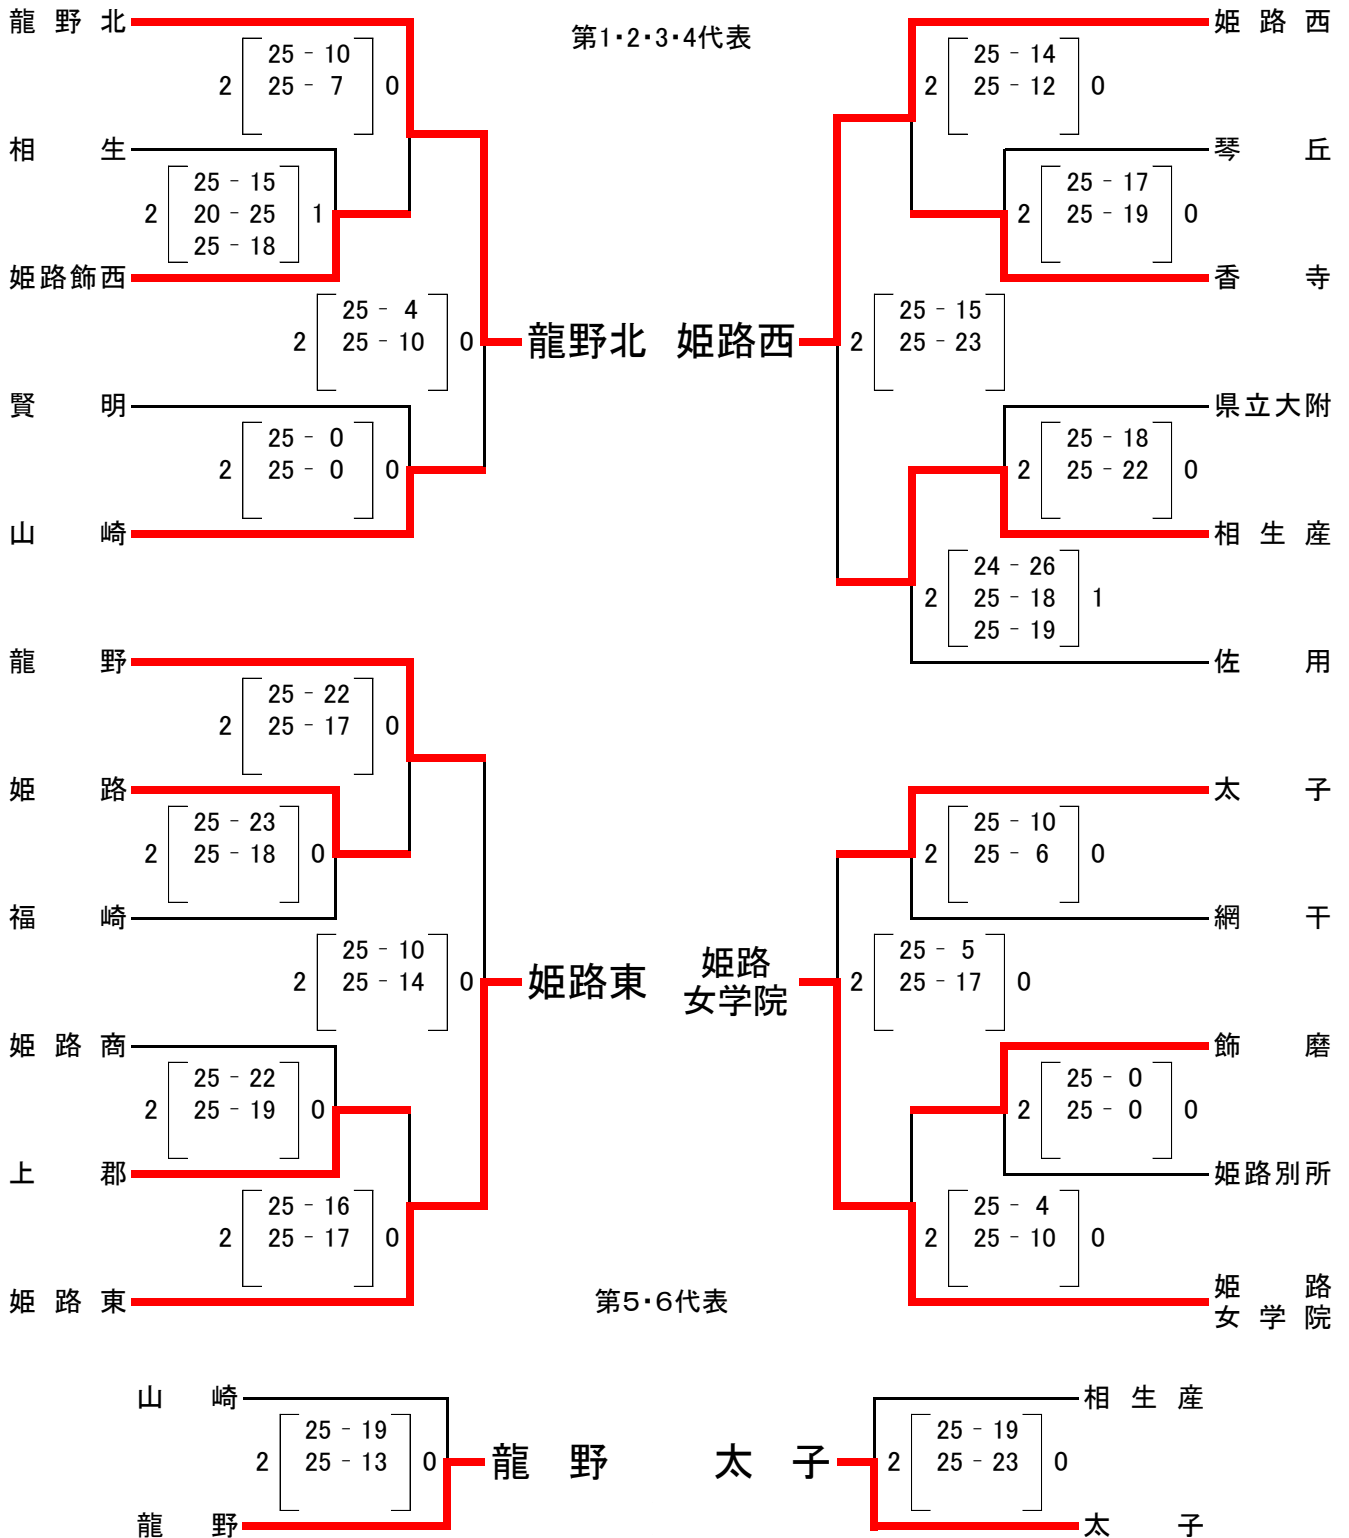

令和4年度 全日本バレーボール高等学校選手権大会  
兵庫県予選大会 西播磨地区予選(女子)

日程 及び 会場

令和4年9月23日(金・祝)

県立佐用高等学校

県立龍野高等学校

令和4年9月24日(土)

県立姫路工業高等学校

推薦出場

日ノ本

姫路南

赤穂

西播地区代表

龍野北

姫路東

姫路西

姫路女学院