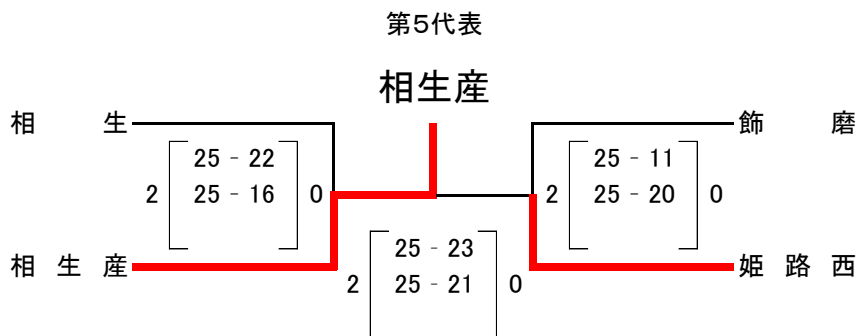

令和4年度 全日本バレーボール高等学校選手権大会 兵庫県予選大会 西播磨地区予選(男子)

日程 及び 会場 令和4年9月23日(金・祝) 県立姫路工業高等学校
市川高等学校
令和4年9月24日(土) 県立姫路工業高等学校

推薦出場 飾磨工 山崎 姫路東
西播地区代表 姫路工 市川 龍野 姫路 相生産