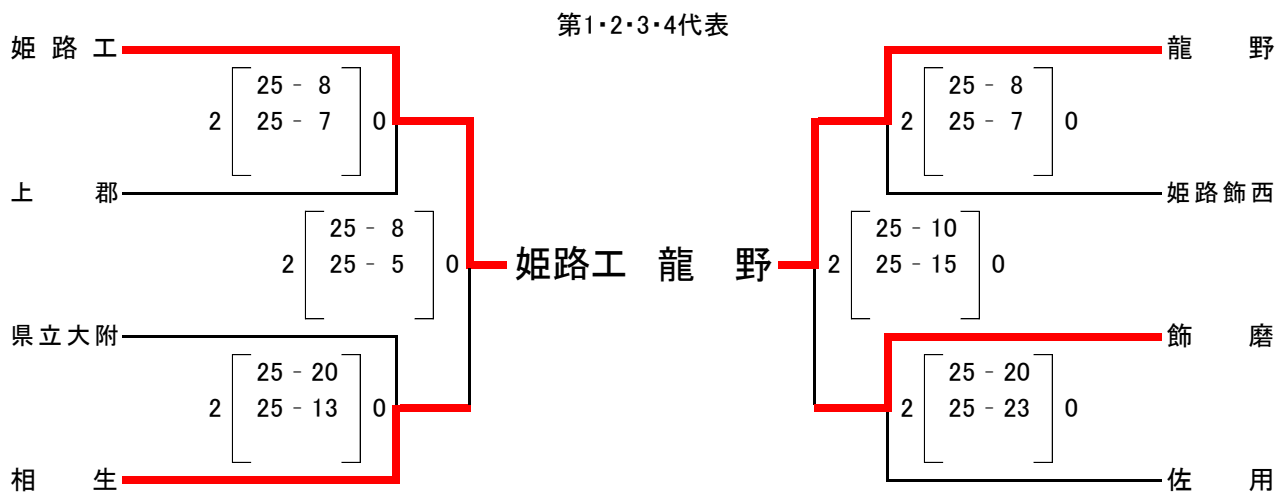

令和4年度 全日本バレーボール高等学校選手権大会 兵庫県予選大会 西播磨地区予選(男子)

日程 及び 会場 令和4年9月23日(金・祝) 県立姫路工業高等学校
市川高等学校
令和4年9月24日(土) 県立姫路工業高等学校

推薦出場 飾磨工 山崎 姫路東
西播地区代表 姫路工 市川 龍野 姫路 相生産