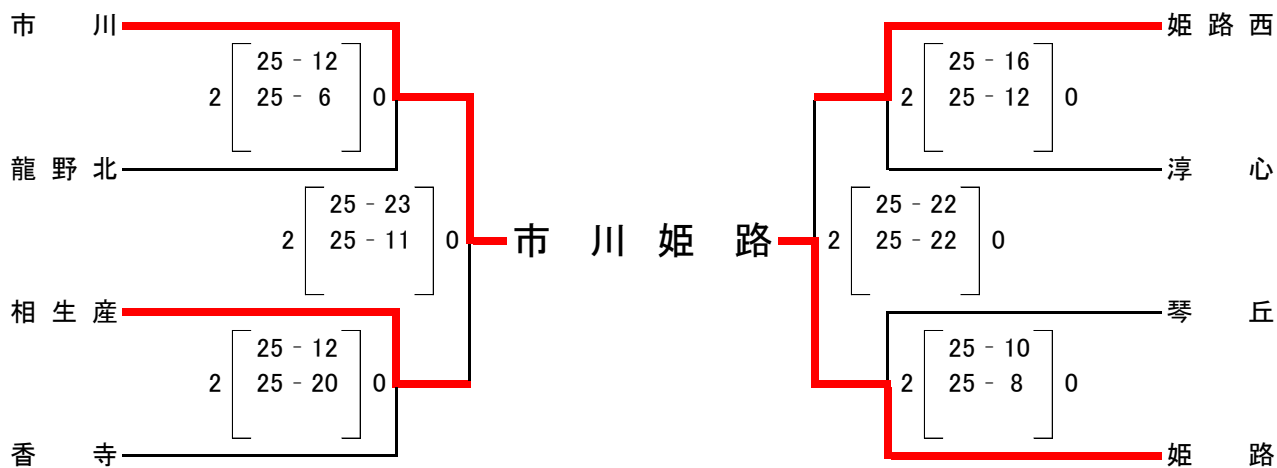

令和4年度 全日本バレーボール高等学校選手権大会 兵庫県予選大会 西播磨地区予選(男子)

日程 及び 会場 令和4年9月23日(金・祝) 県立姫路工業高等学校
市川高等学校
令和4年9月24日(土) 県立姫路工業高等学校

推薦出場 飾磨工 山崎 姫路東
西播地区代表 姫路工 市川 龍野 姫路 相生産