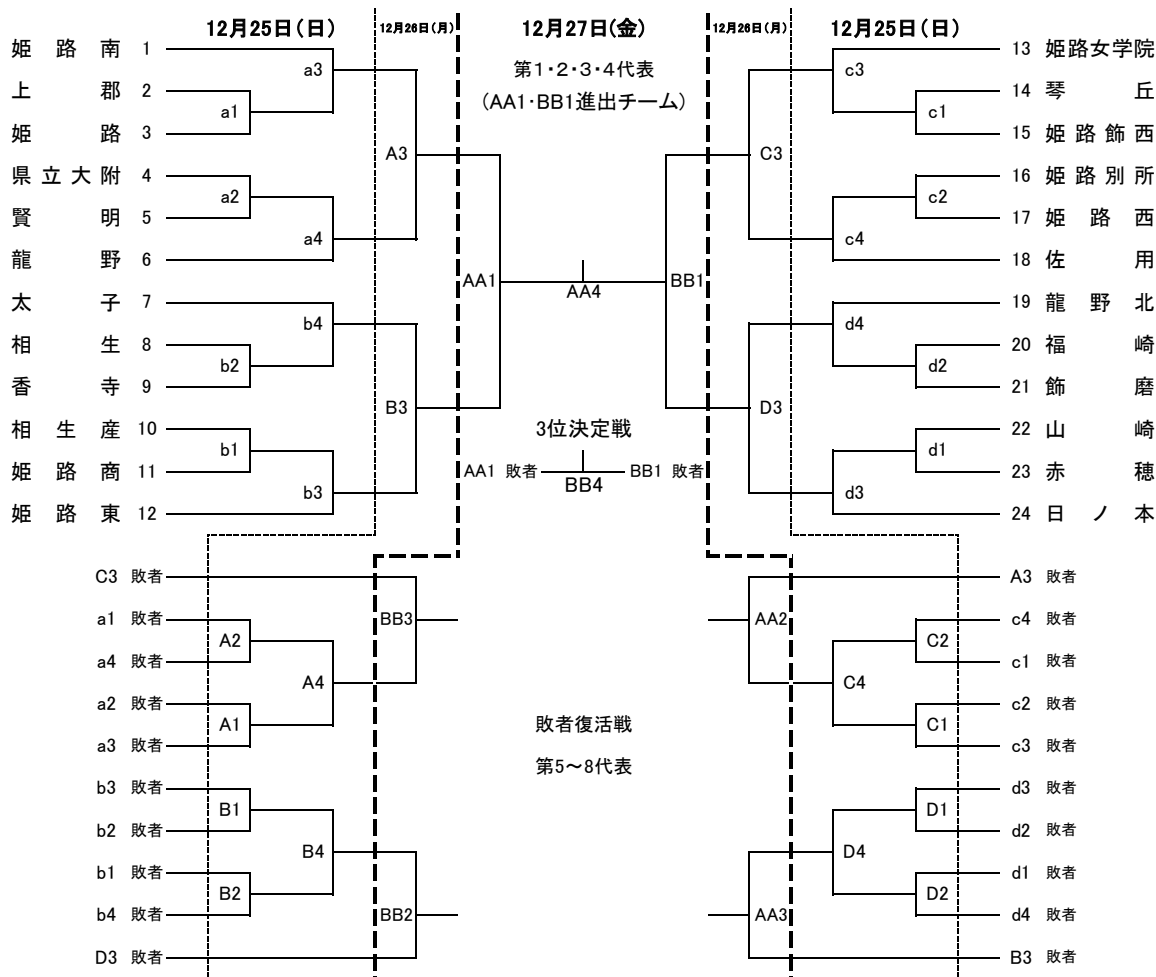

令和4年度 後期西播高校総合体育大会 バレーボール競技(女子) 兼
第68回 兵庫県バレーボール高等学校男子新人大会 西播磨地区予選

期日・会場	12月25日(日)	a・d コート	県立姫路南高等学校	会場責任者	桐原
		b コート	県立姫路商業高等学校	会場責任者	塚田
		c コート	姫路女学院高等学校	会場責任者	小田
12月26日(月)	A・D コート	県立姫路南高等学校	会場責任者	桐原	
	B コート	県立姫路商業高等学校	会場責任者	塚田	
	C コート	姫路女学院高等学校	会場責任者	小田	
12月27日(火)	AA・BB コート	県立姫路南高等学校	会場責任者	塚田	

開館 3日間とも9時00分

試合開始設定時刻

	第1試合	第2試合	第3試合	第4試合
両日	10:00	11:00	12:00	13:00

会場練習時間及びチーム

	コート	9:05~9:20		9:20~9:35		9:35~9:50	
		12月25日(日)	a	県立大附	賢明	姫路南	龍野
	b	相生	香寺	姫路東	姫路南	相生	姫路商
	c	姫路別所	姫路西	姫路女学院	姫路南	琴丘	姫路飾西
	d	福崎	飾磨	日ノ本	姫路南	山崎	赤穂
12月26日(月)	A	A2に出場するチーム		A3に出場するチーム		A1に出場するチーム	
	B	B2に出場するチーム		B3に出場するチーム		B1に出場するチーム	
	C	C2に出場するチーム		C3に出場するチーム		C1に出場するチーム	
	D	D2に出場するチーム		D3に出場するチーム		D1に出場するチーム	
12月27日(火)	AA	AA2に出場するチーム		AA3に出場するチーム		AA1に出場するチーム	
	BB	BB2に出場するチーム		BB3に出場するチーム		BB1に出場するチーム	

第1試合の審判・補助役員

	コート	主・副審		補助役員	
		12月25日(日)	a	姫路南	龍野
	b	姫路東	龍野	姫路東	姫路東
	c	姫路女学院	龍野	姫路女学院	姫路女学院
	d	日ノ本	龍野	日ノ本	日ノ本
12月26日(月)	A	A3に出場するチーム		A3に出場するチーム	
	B	B3に出場するチーム		B3に出場するチーム	
	C	C3に出場するチーム		C3に出場するチーム	
	D	D3に出場するチーム		D3に出場するチーム	
12月27日(火)	AA	AA3に出場するチーム		AA3に出場するチーム	
	BB	BB3に出場するチーム		BB3に出場するチーム	