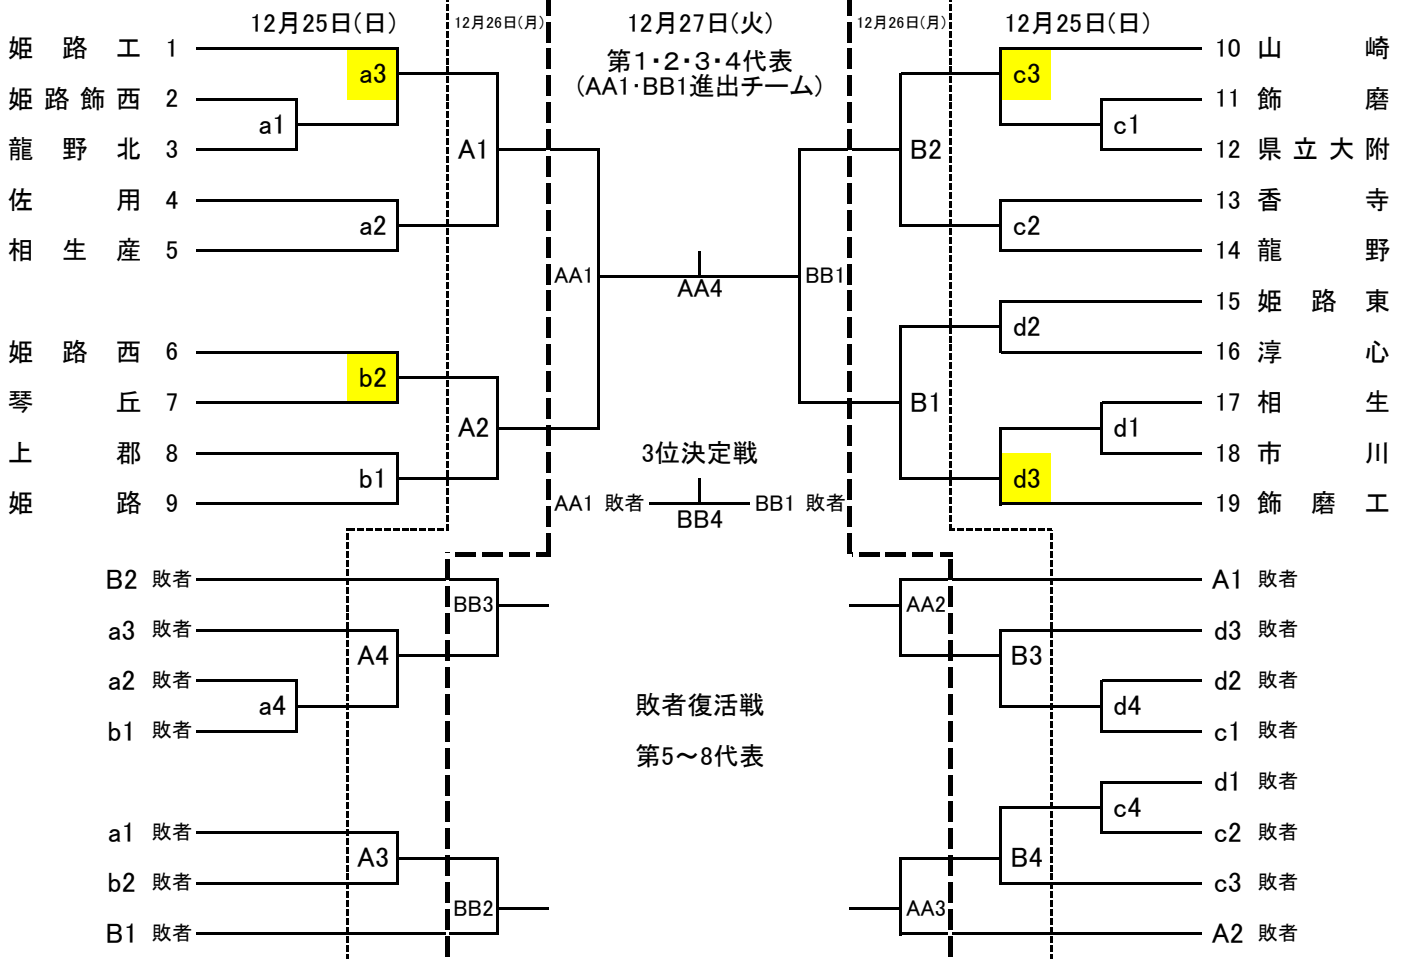

令和4年度 後期西播総合体育大会 バレーボール競技(男子) 兼
第68回 兵庫県バレーボール高等学校男子新人大会 西播磨地区予選

期日・会場	12月25日(日)	a・b コート	県立姫路工業高等学校	会場責任者	津田
		c・d コート	県立飾磨工業高等学校	会場責任者	山口
	12月26日(月)	A コート	県立姫路工業高等学校	会場責任者	津田
		B コート	県立飾磨工業高等学校	会場責任者	山口
	12月27日(火)	AA・BB コート	県立姫路工業高等学校	会場責任者	津田

※ a3,b2,c3,d3 のコートオフィシャルは前試合の勝者でお願いします。

開館 3日間とも 9時00分

試合開始設定時刻

	第1試合	第2試合	第3試合	第4試合
両日	10:00	11:00	12:00	13:00

会場練習時間及びチーム

期日	コート	9:05~9:20		9:20~9:35		9:35~9:50		
		12月25日(日)	a	佐用	相生産	姫路工	姫路西	琴丘
	b			姫路西	琴丘	上郡	龍野北	姫路
	c		香寺	龍野	山崎	飾磨工	相生	市川
	d		姫路東	淳心	飾磨工			
12月26日(月)	A	A2に出場するチーム		A3に出場するチーム		A1に出場するチーム		
	B	B2に出場するチーム		B3に出場するチーム		B1に出場するチーム		
12月27日(火)	AA	AA2に出場するチーム		AA3に出場するチーム		AA1に出場するチーム		
	BB	BB2に出場するチーム		BB3に出場するチーム		BB1に出場するチーム		

第1試合の審判・コートオフィシャル

期日	コート	主審・副審		コートオフィシャル	
		12月25日(日)	a	姫路工	姫路工
	b	姫路西	琴丘	姫路西	琴丘
	c	山崎		山崎	
	d	飾磨工		飾磨工	
12月26日(月)	A	A3に出場するチーム		A3に出場するチーム	
	B	B3に出場するチーム		B3に出場するチーム	
12月27日(火)	AA	AA3に出場するチーム		AA3に出場するチーム	
	BB	BB3に出場するチーム		BB3に出場するチーム	