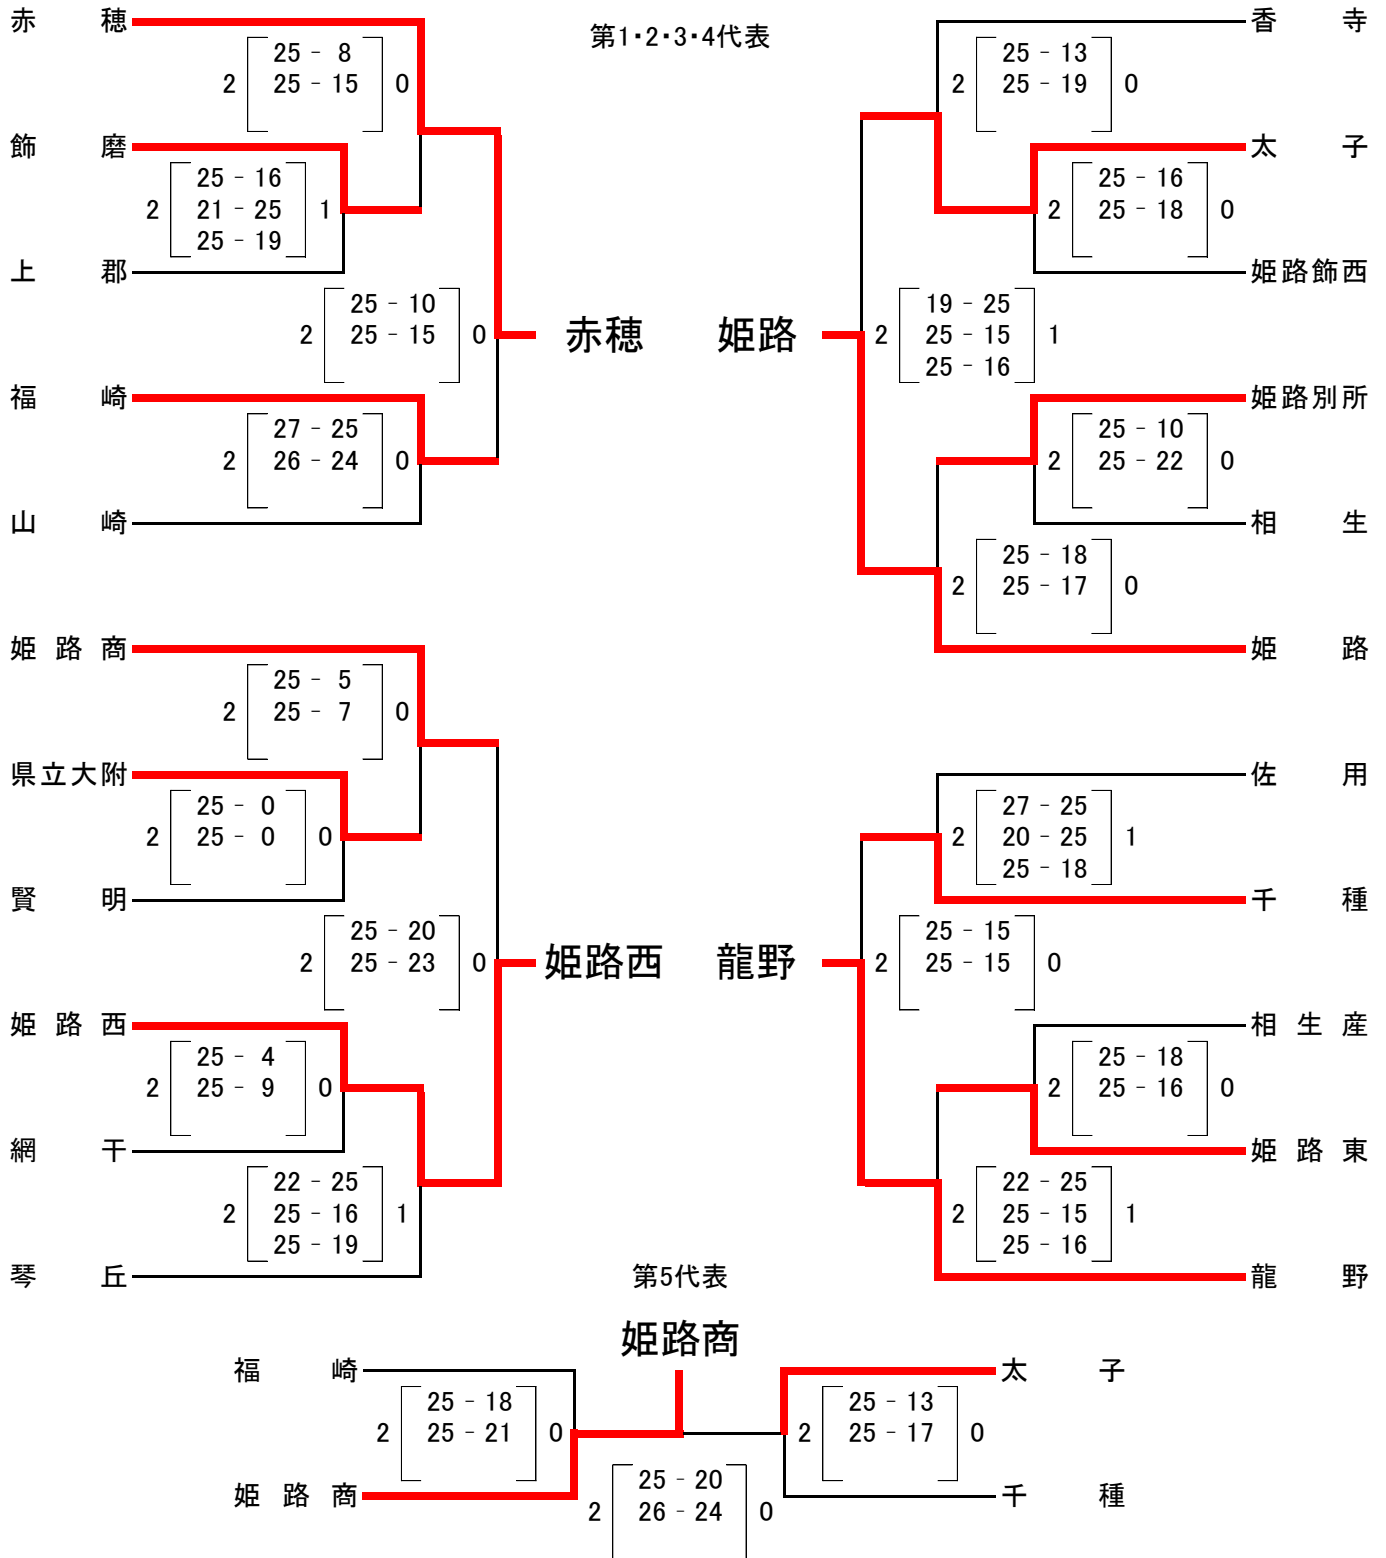

# 令和3年度 全日本バレーボール高等学校選手権大会 兵庫県予選大会 西播磨地区予選(女子)

日程 及び 会場

令和3年9月23日(木・祝)

県立赤穂高等学校

県立姫路商業高等学校

県立香寺高等学校

県立佐用高等学校

令和3年9月25日(土)

県立赤穂高等学校

推薦出場

姫路女学院

日ノ本

姫路南

龍野北

西播地区代表

赤穂