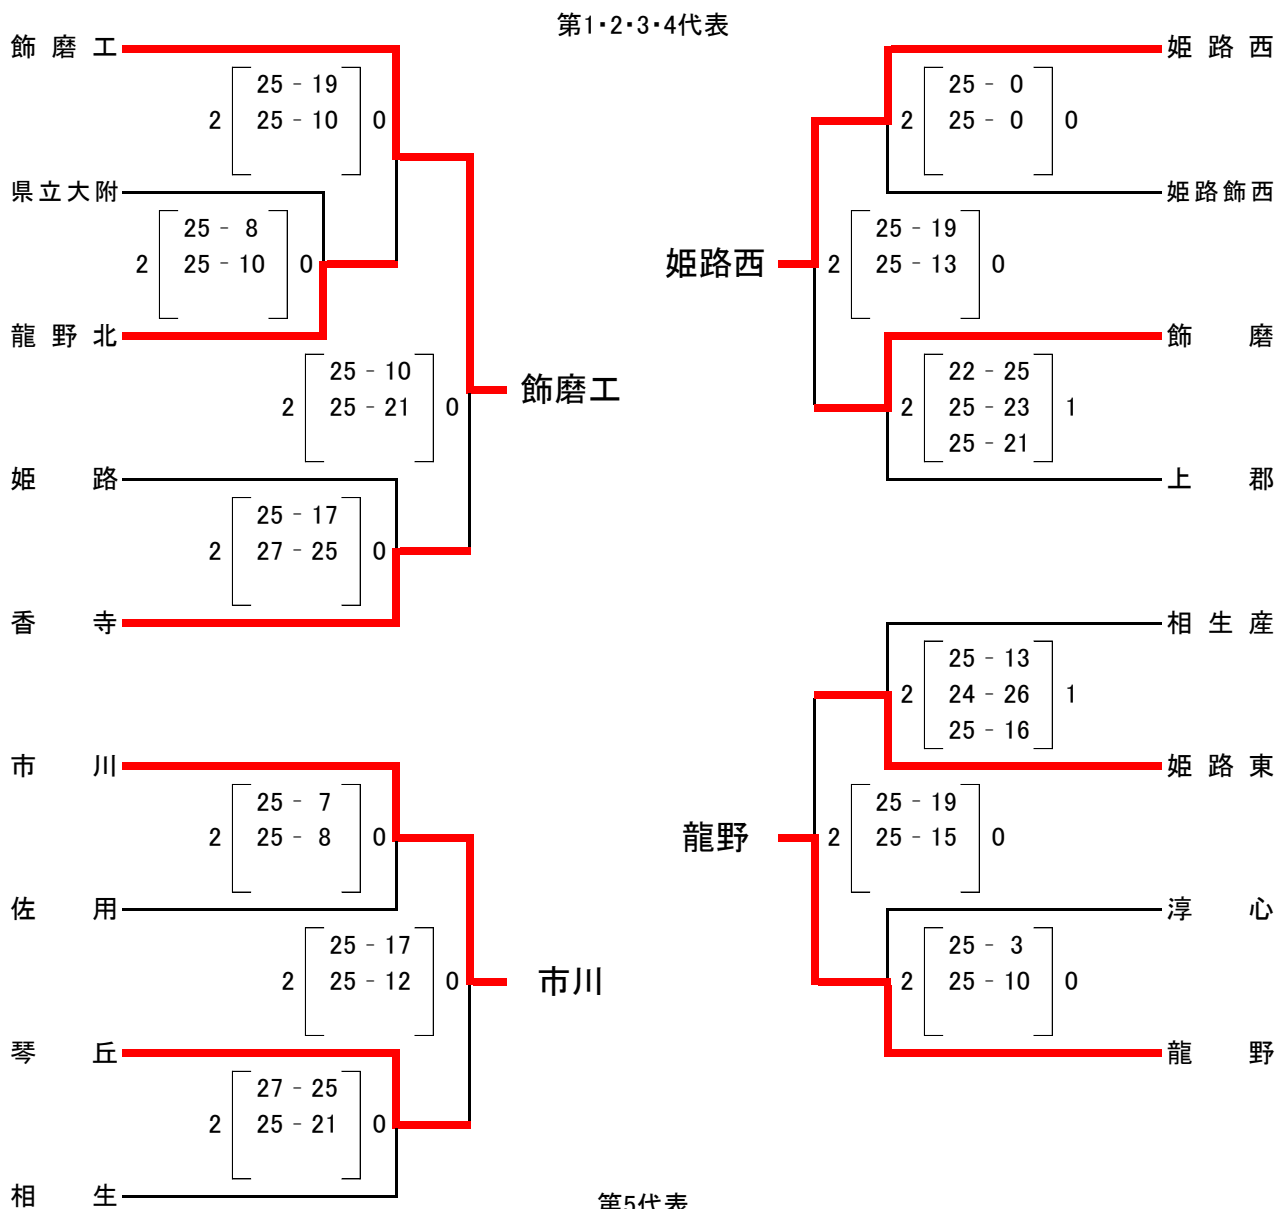

令和3年度 全日本バレーボール高等学校選手権大会 兵庫県予選大会 西播磨地区予選(男子)

日程 及び 会場 令和3年9月23日(木・祝) 県立飾磨工業高等学校
市川高等学校
県立姫路西高等学校
県立龍野高等学校

令和3年9月25日(土) 県立飾磨工業高等学校

推薦出場 姫路工 山崎

西播地区代表 飾磨工 市川 姫路西 龍野 姫路東