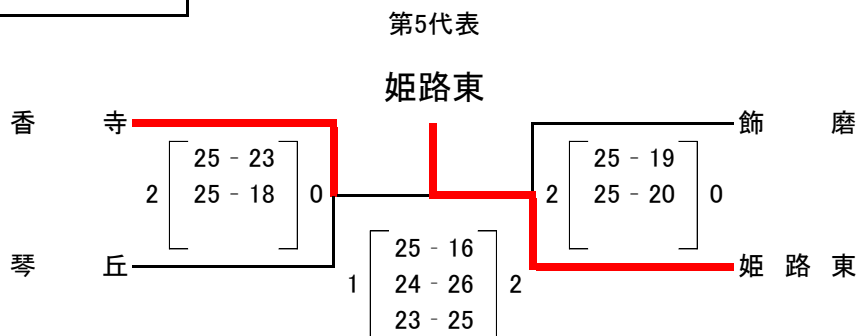

令和3年度 全日本バレーボール高等学校選手権大会 兵庫県予選大会 西播磨地区予選(男子)

日程 及び 会場 令和3年9月23日(木・祝) 県立飾磨工業高等学校
市川高等学校
県立姫路西高等学校
県立龍野高等学校

令和3年9月25日(土) 県立飾磨工業高等学校

推薦出場 姫路工 山崎

西播地区代表 飾磨工 市川 姫路西 龍野 姫路東