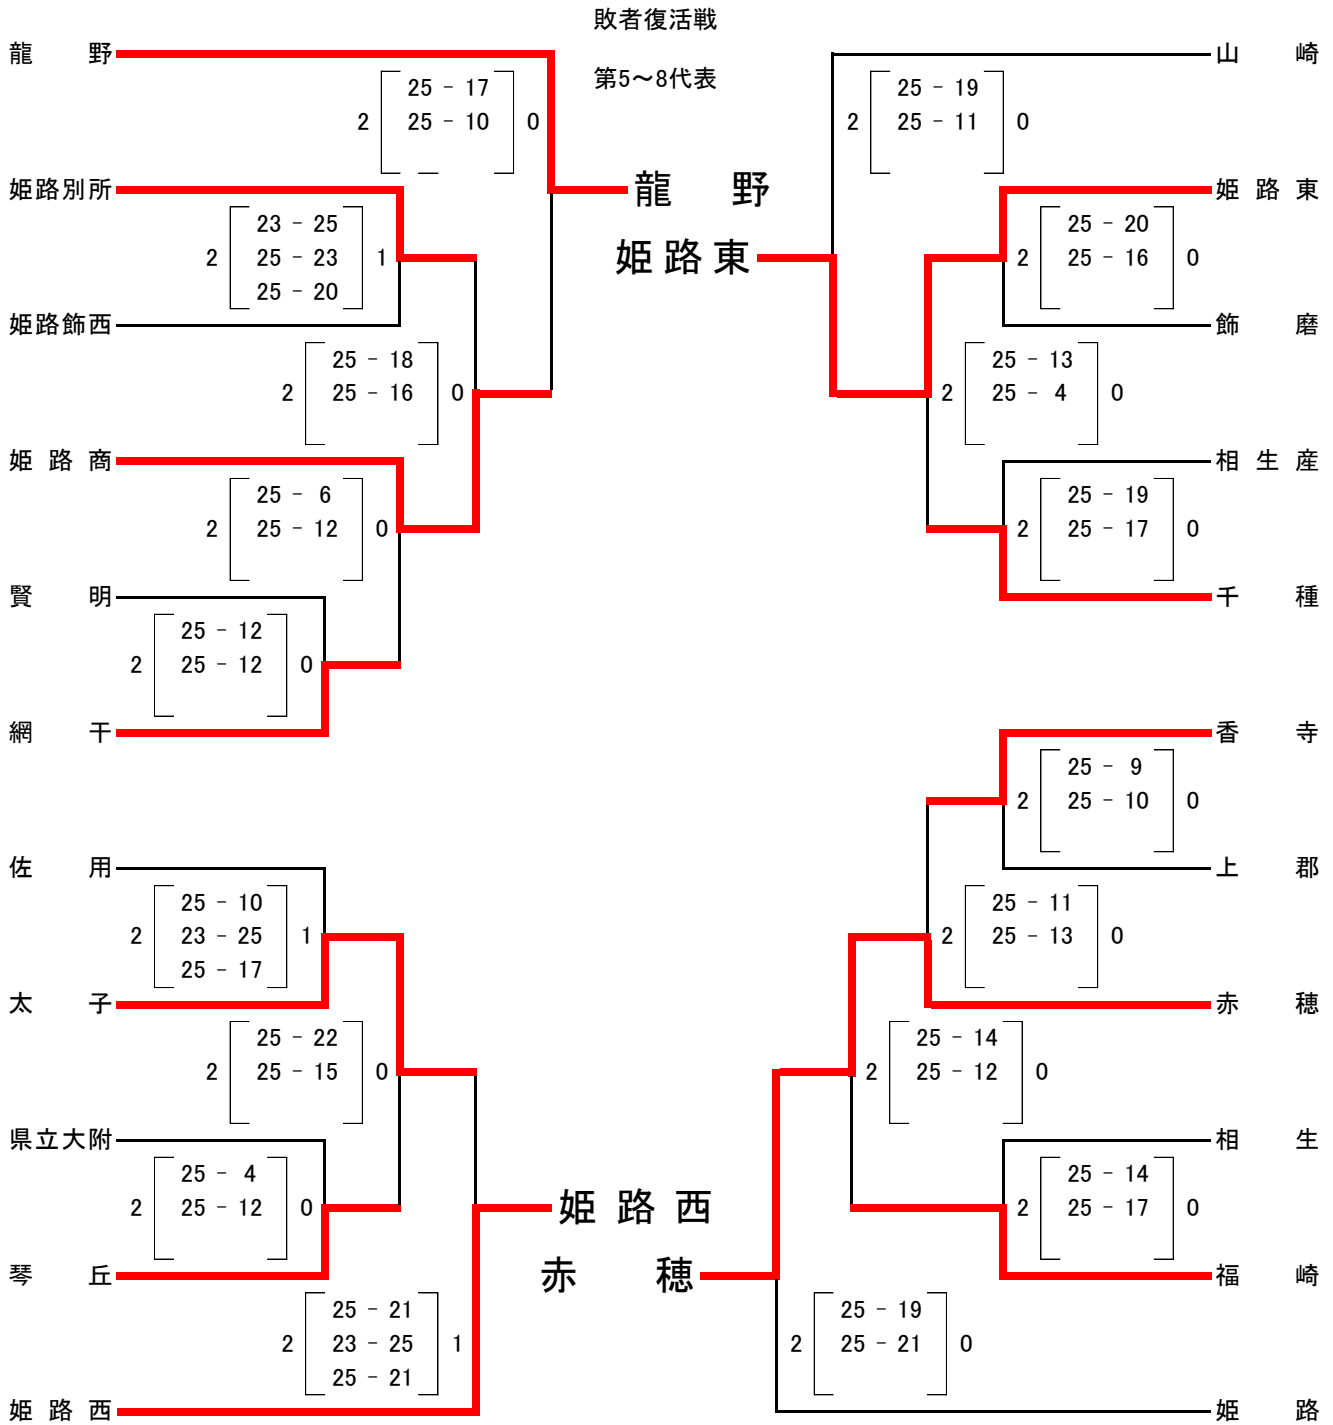

令和3年度 後期西播高校総合体育大会 バレーボール競技（女子）兼 第67回 兵庫県バレーボール高等学校女子新人大会 西播磨地区予選

日程 及び 会場 令和3年12月25日(土) 県立龍野北高等学校 県立姫路南高等学校
 令和3年12月26日(日) 姫路女学院高等学校 県立赤穂高等学校
 令和3年12月27日(月) 県立姫路南高等学校 姫路女学院高等学校

令和3年度 後期西播高校総合体育大会 バレーボール競技（女子）兼
第67回 兵庫県バレーボール高等学校女子新人大会 西播磨地区予選

令和3年度 兵庫県バレーボール高等学校女子新人大会 西播磨地区代表校

日ノ本 姫路南 龍野北 姫路女学院 龍野 姫路西 姫路東 赤穂