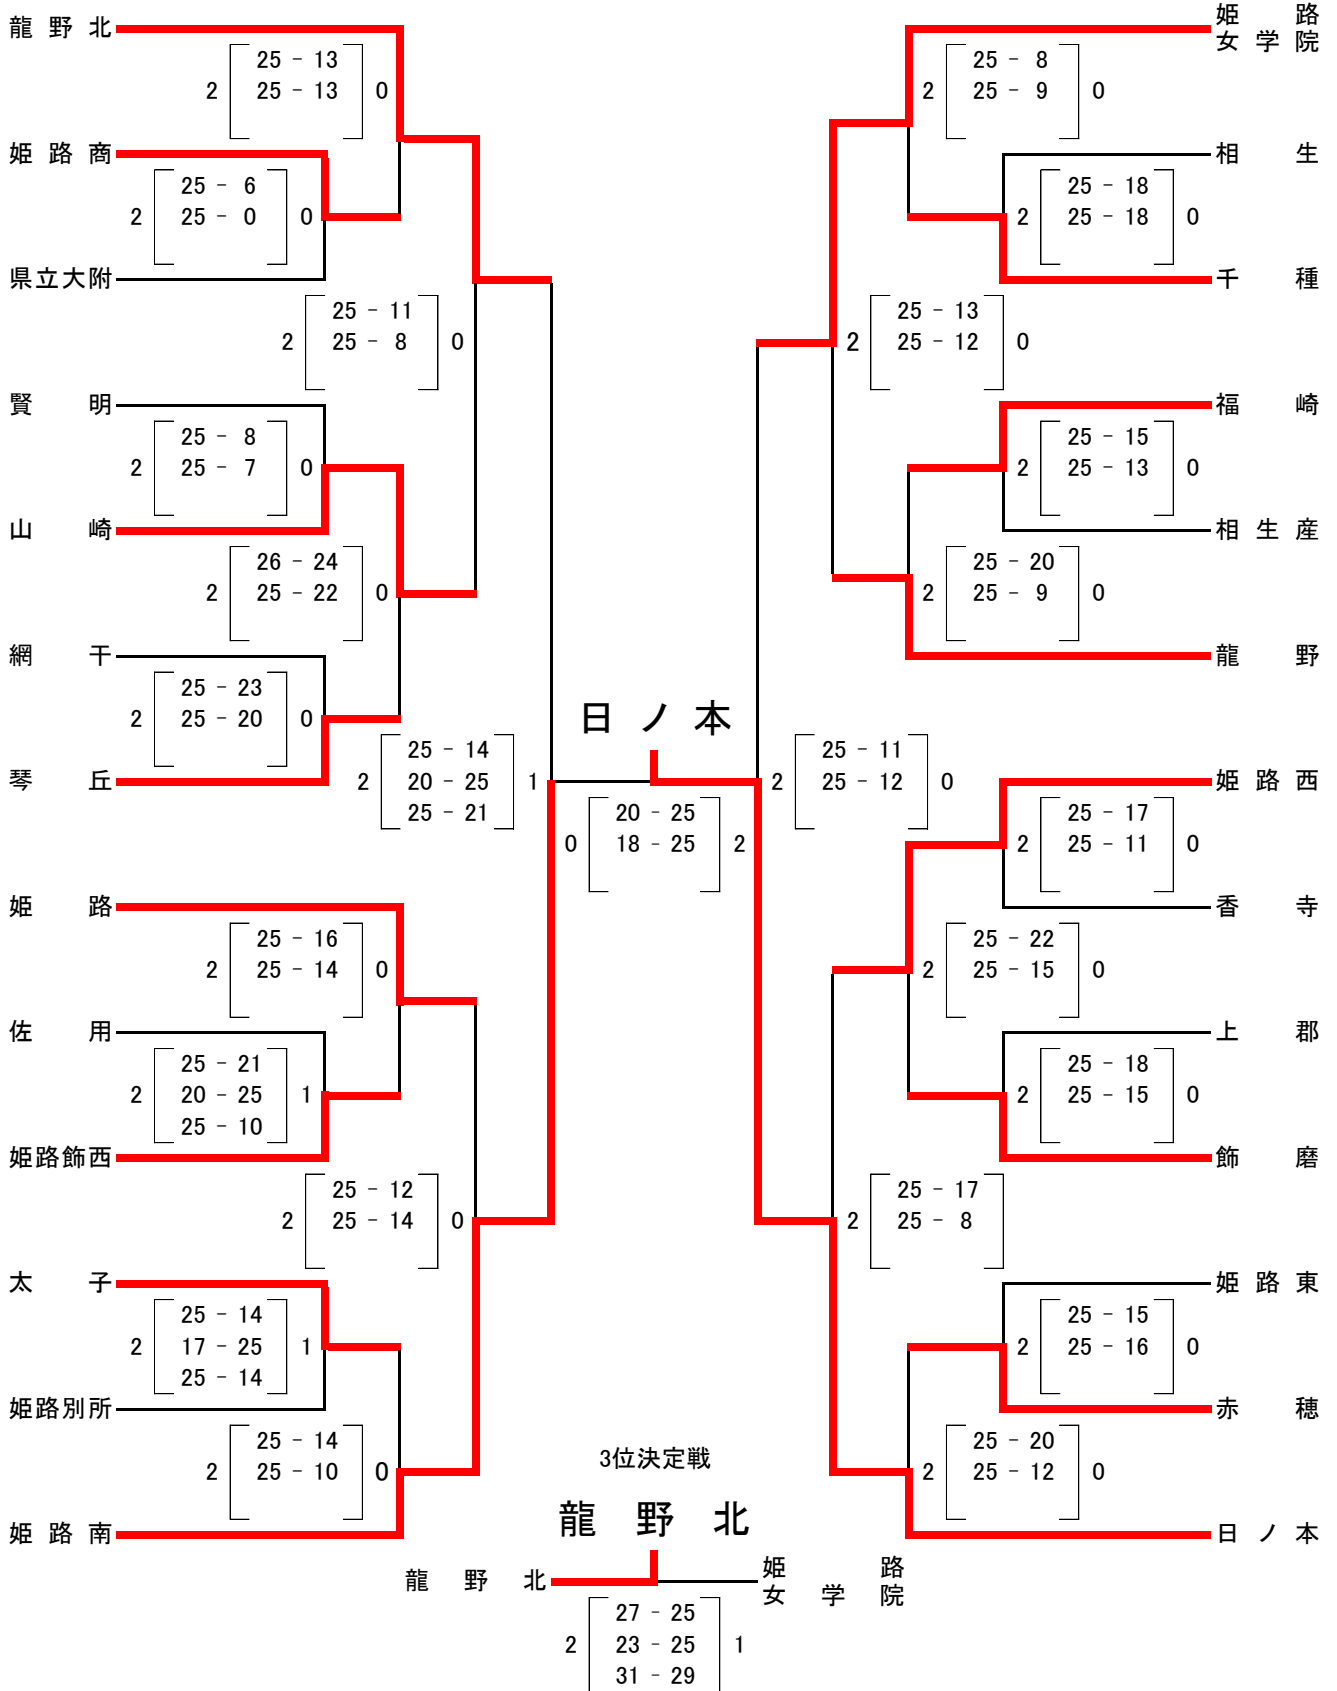

令和3年度 後期西播高校総合体育大会 バレーボール競技（女子）兼 第67回 兵庫県バレーボール高等学校女子新人大会 西播磨地区予選

日程 及び 会場 令和3年12月25日(土) 県立龍野北高等学校 県立姫路南高等学校
 令和3年12月26日(日) 姫路女学院高等学校 県立赤穂高等学校
 令和3年12月27日(月) 県立姫路南高等学校 姫路女学院高等学校

令和3年度 後期西播高校総合体育大会 バレーボール競技（女子）兼
第67回 兵庫県バレーボール高等学校女子新人大会 西播磨地区予選

令和3年度 兵庫県バレーボール高等学校女子新人大会 西播磨地区代表校

日ノ本 姫路南 龍野北 姫路女学院 龍野 姫路西 姫路東 赤穂