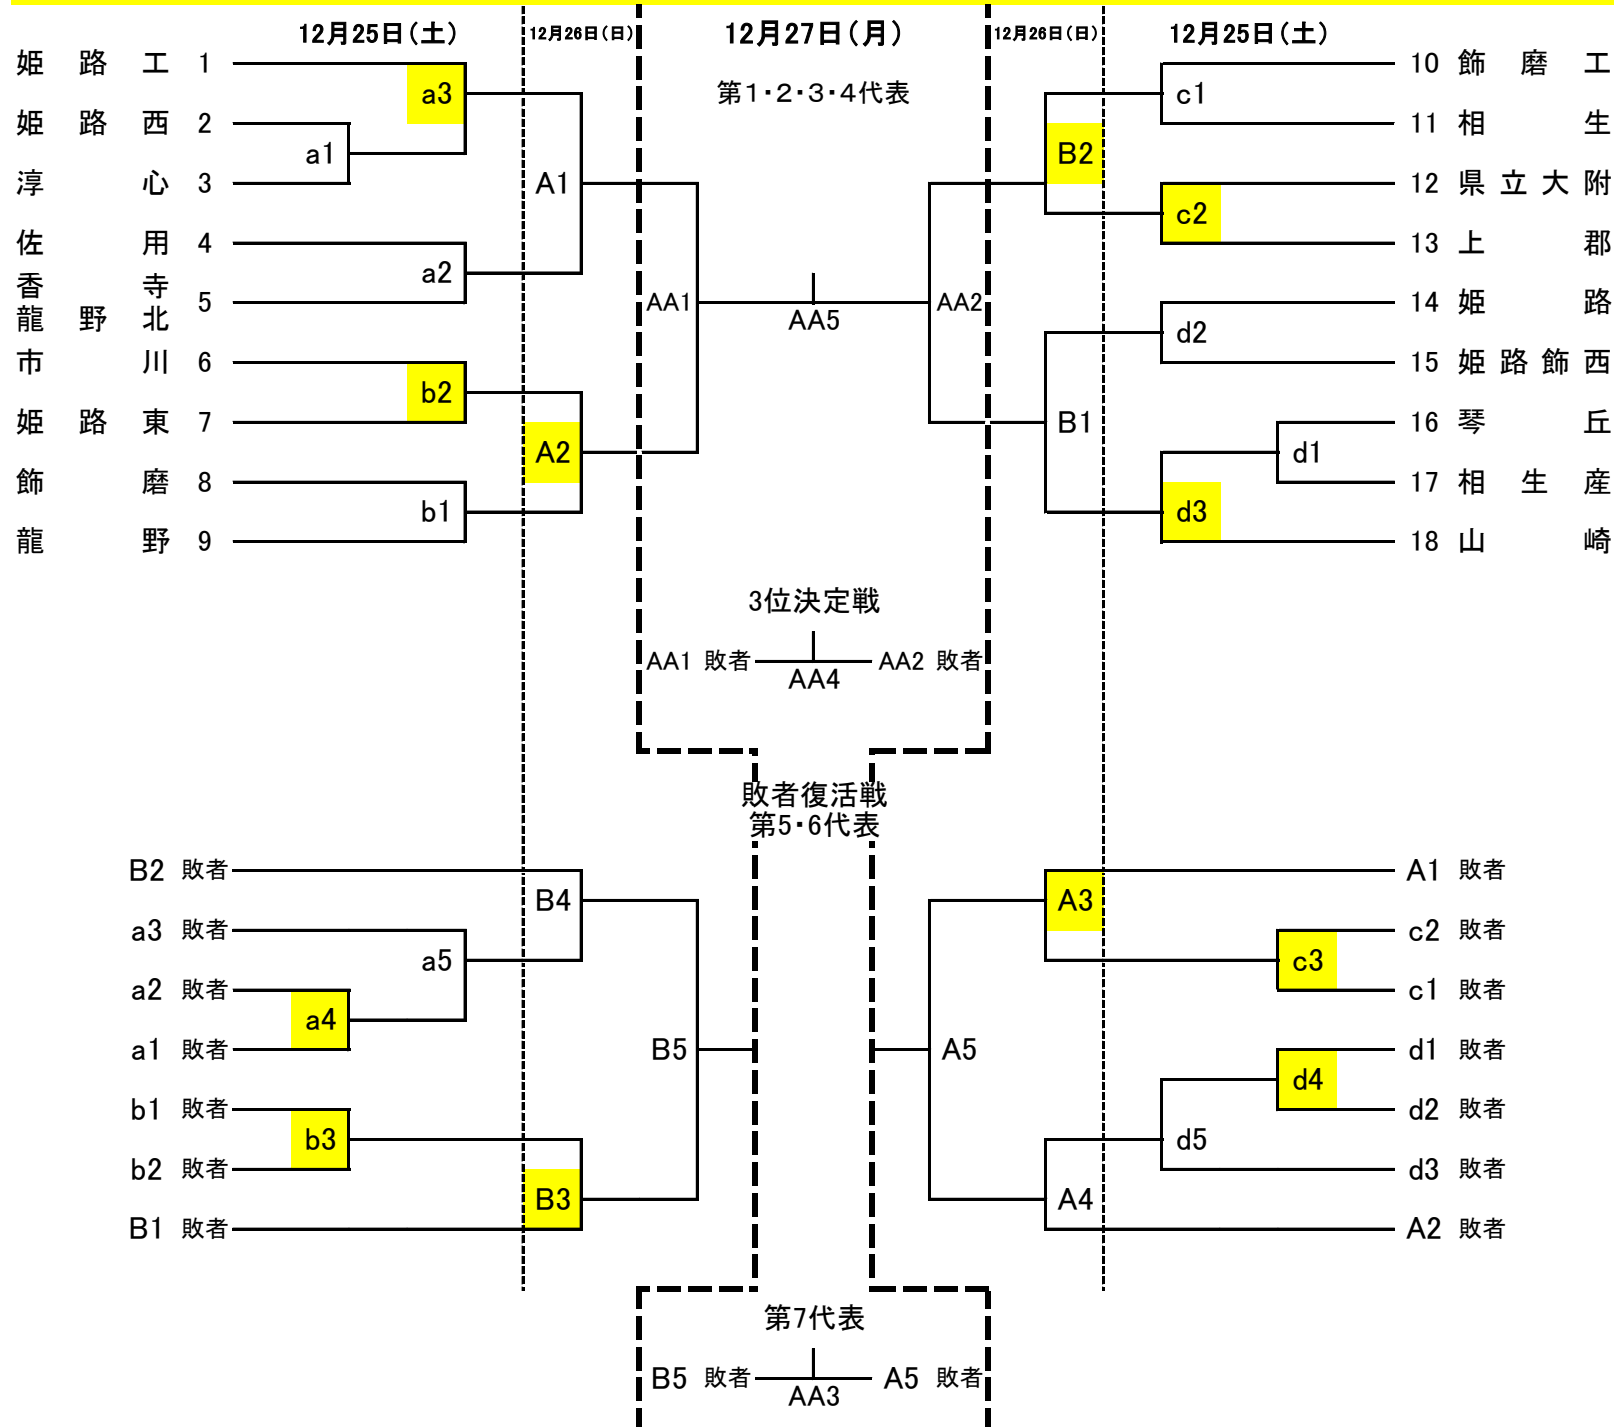

令和3年度 後期西播総合体育大会 バレーボール競技(男子) 兼
第67回 兵庫県バレーボール高等学校男子新人大会 西播磨地区予選

期日・会場	12月25日(土)	a コート	県立姫路工業高等学校	会場責任者	津田
		b コート	県立龍野高等学校	会場責任者	久住
		c コート	県立飾磨工業高等学校	会場責任者	山口
		d コート	県立山崎高等学校	会場責任者	魚住
	12月26日(日)	A コート	県立姫路工業高等学校	会場責任者	津田
		B コート	県立飾磨工業高等学校	会場責任者	山口
	12月27日(月)	AA コート	県立姫路工業高等学校	会場責任者	津田

※ a3,a4,b2,b3,c2,c3,d3,d4,A2,A3,B2,B3 のコートオフィシャルは前試合の勝者でお願いします。

開館 3日間とも 9時00分

試合開始設定時刻

	第1試合	第2試合	第3試合	第4試合	第5試合
両日	10:00	11:00	12:00	13:00	14:00

会場練習時間及びチーム

	コート	9:05~9:20		9:20~9:35		9:35~9:50	
		チーム	チーム	チーム	チーム	チーム	チーム
12月25日(土)	a	佐用	香寺・龍野北	姫路工	市川	姫路西	淳心
	b	市川	姫路東	市川	姫路東	飾磨	龍野
	c	県立大附	上郡	県立大附	上郡	飾磨工	相生
	d	姫路	姫路飾西	山崎	山崎	琴丘	相生
12月26日(日)	A	A2に出場するチーム		A3に出場するチーム		A1に出場するチーム	
	B	B2に出場するチーム		B3に出場するチーム		B1に出場するチーム	
12月27日(月)	AA	AA2に出場するチーム		AA3に出場するチーム		AA1に出場するチーム	

第1試合の審判・補助役員

	コート	主審・副審		コートオフィシャル	
		主審	副審	主審	副審
12月25日(土)	a	姫路工	市川	姫路工	市川
	b	市川	姫路東	市川	姫路東
	c	県立大附	上郡	県立大附	上郡
	d	山崎	山崎	山崎	山崎
12月26日(日)	A	A3・A4に出場するチーム		A3・A4に出場するチーム	
	B	B3・B4に出場するチーム		B3・B4に出場するチーム	
12月27日(月)	AA	AA3に出場するチーム		AA3に出場するチーム	