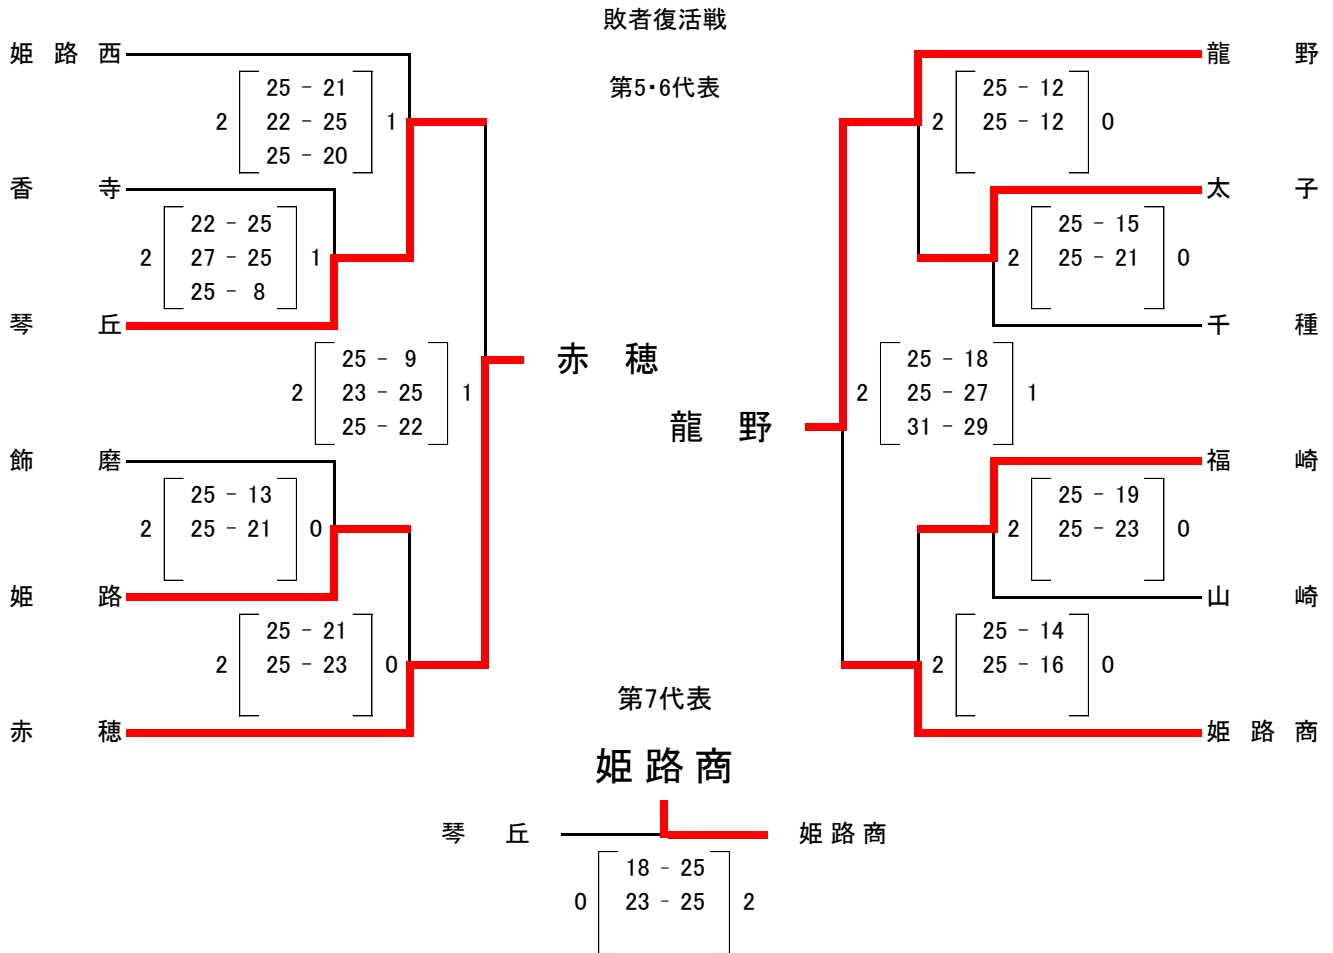

令和2年度 後期西播高校総合体育大会 バレーボール競技（女子）兼 第66回 兵庫県バレーボール高等学校女子新人大会 西播磨地区予選

日程 及び 会場
 令和2年12月25日(金) 県立網干高等学校 県立赤穂高等学校
 令和2年12月26日(土) 県立龍野北高等学校 県立姫路南高等学校
 令和2年12月27日(日) 県立龍野北高等学校

令和2年度 後期西播高校総合体育大会 バレーボール競技（女子）兼
第66回 兵庫県バレーボール高等学校女子新人大会 西播磨地区予選

令和2年度 兵庫県バレーボール高等学校女子新人大会 西播磨地区代表校

姫路女学院 日ノ本 姫路南 龍野北 赤穂 龍野 姫路商