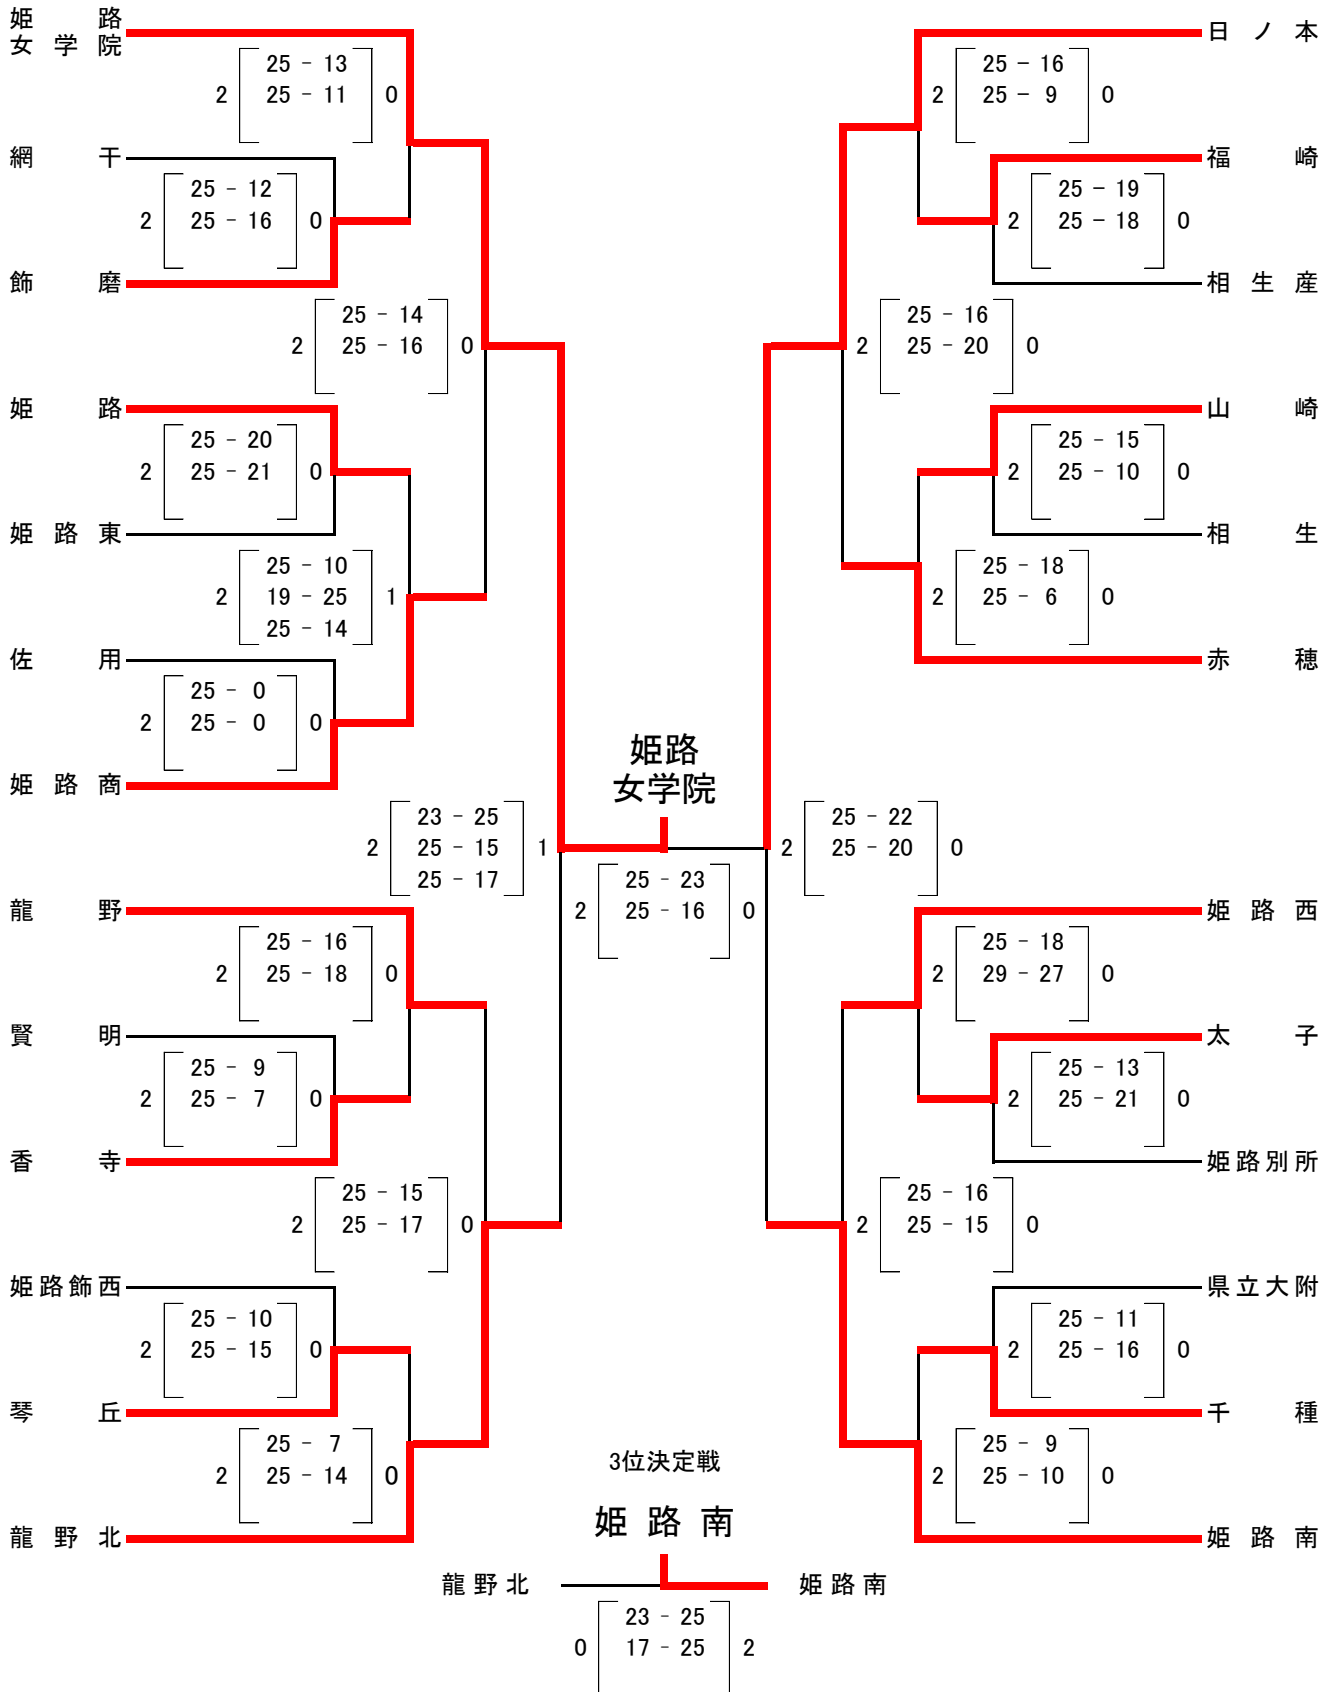

令和2年度 後期西播高校総合体育大会 バレーボール競技（女子）兼 第66回 兵庫県バレーボール高等学校女子新人大会 西播磨地区予選

日程 及び 会場
 令和2年12月25日(金) 県立網干高等学校 県立赤穂高等学校
 令和2年12月26日(土) 県立龍野北高等学校 県立姫路南高等学校
 令和2年12月27日(日) 県立龍野北高等学校

令和2年度 後期西播高校総合体育大会 バレーボール競技（女子）兼
第66回 兵庫県バレーボール高等学校女子新人大会 西播磨地区予選

令和2年度 兵庫県バレーボール高等学校女子新人大会 西播磨地区代表校

姫路女学院 日ノ本 姫路南 龍野北 赤穂 龍野 姫路商