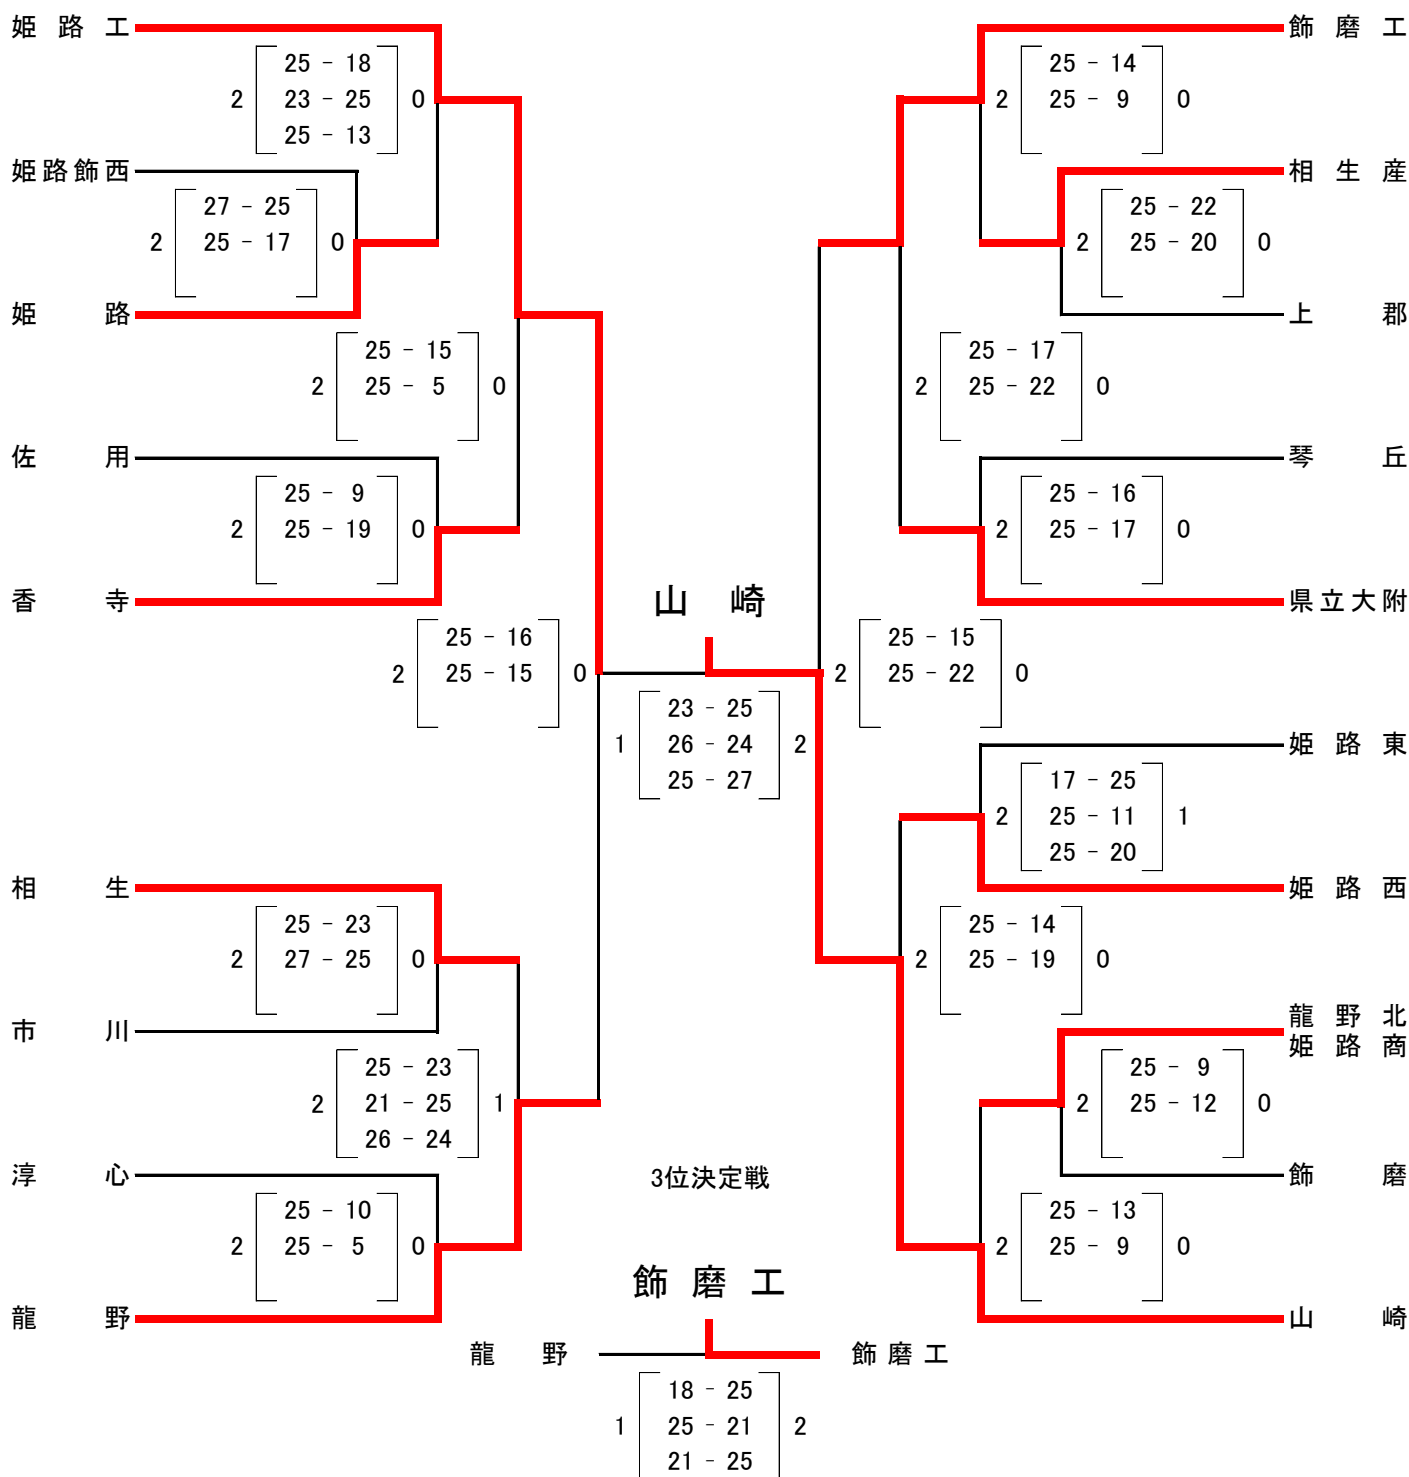

# 令和2年度 後期西播総合体育大会 バレーボール競技(男子) 兼 第66回 兵庫県バレーボール高等学校男子新人大会 西播磨地区予選

日程 及び 会場  
 令和2年12月25日(金) 県立姫路工業高等学校 市川高等学校  
 県立飾磨工業高等学校 県立姫路西高等学校  
 令和2年12月26日(土) 県立姫路工業高等学校 県立飾磨工業高等学校  
 令和2年12月27日(日) 県立姫路工業高等学校

令和2年度 後期西播総合体育大会 バレーボール競技(男子) 兼  
第66回 兵庫県バレーボール高等学校男子新人大会 西播磨地区予選

敗者復活戦

令和2年度 兵庫県バレーボール高等学校男子新人大会 西播磨地区代表校

山崎 姫路工 飾磨工 龍野 姫路西 相生 姫路