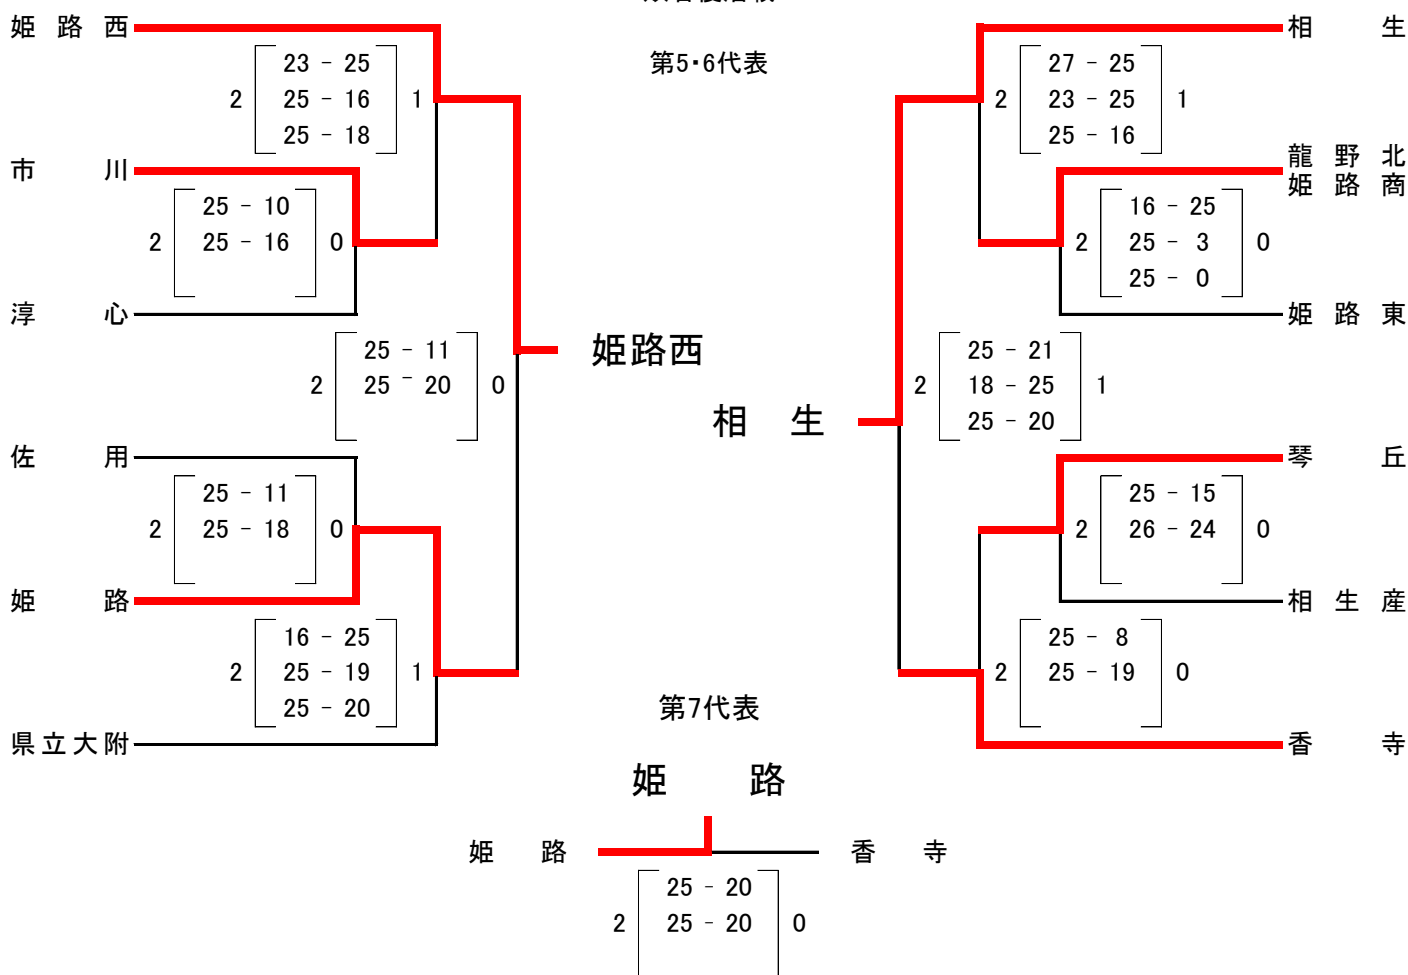

# 令和2年度 後期西播総合体育大会 バレーボール競技(男子) 兼 第66回 兵庫県バレーボール高等学校男子新人大会 西播磨地区予選

日程 及び 会場  
 令和2年12月25日(金) 県立姫路工業高等学校 市川高等学校  
 県立飾磨工業高等学校 県立姫路西高等学校  
 令和2年12月26日(土) 県立姫路工業高等学校 県立飾磨工業高等学校  
 令和2年12月27日(日) 県立姫路工業高等学校

令和2年度 後期西播総合体育大会 バレーボール競技(男子) 兼  
第66回 兵庫県バレーボール高等学校男子新人大会 西播磨地区予選

敗者復活戦

令和2年度 兵庫県バレーボール高等学校男子新人大会 西播磨地区代表校

山崎 姫路工 飾磨工 龍野 姫路西 相生 姫路