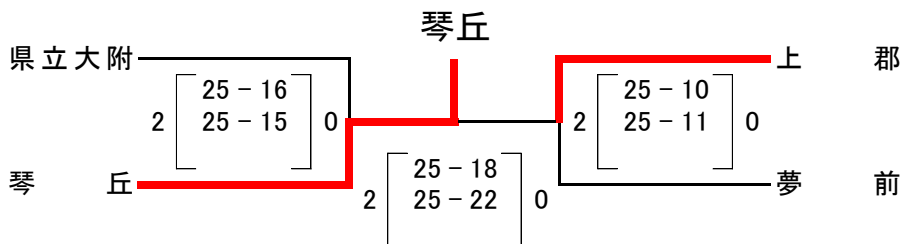

令和元年度 全日本バレーボール高等学校選手権大会 兵庫県予選大会 西播磨地区予選(女子)

日程 及び 会場 令和元年8月10日(土) 県立赤穂高校
市立飾磨高校
令和元年8月11日(日) 県立姫路西高等学校

推薦出場 姫路南 日ノ本 龍野 龍野北 播磨
西播地区代表 姫路商 山崎 姫路 相生 琴丘