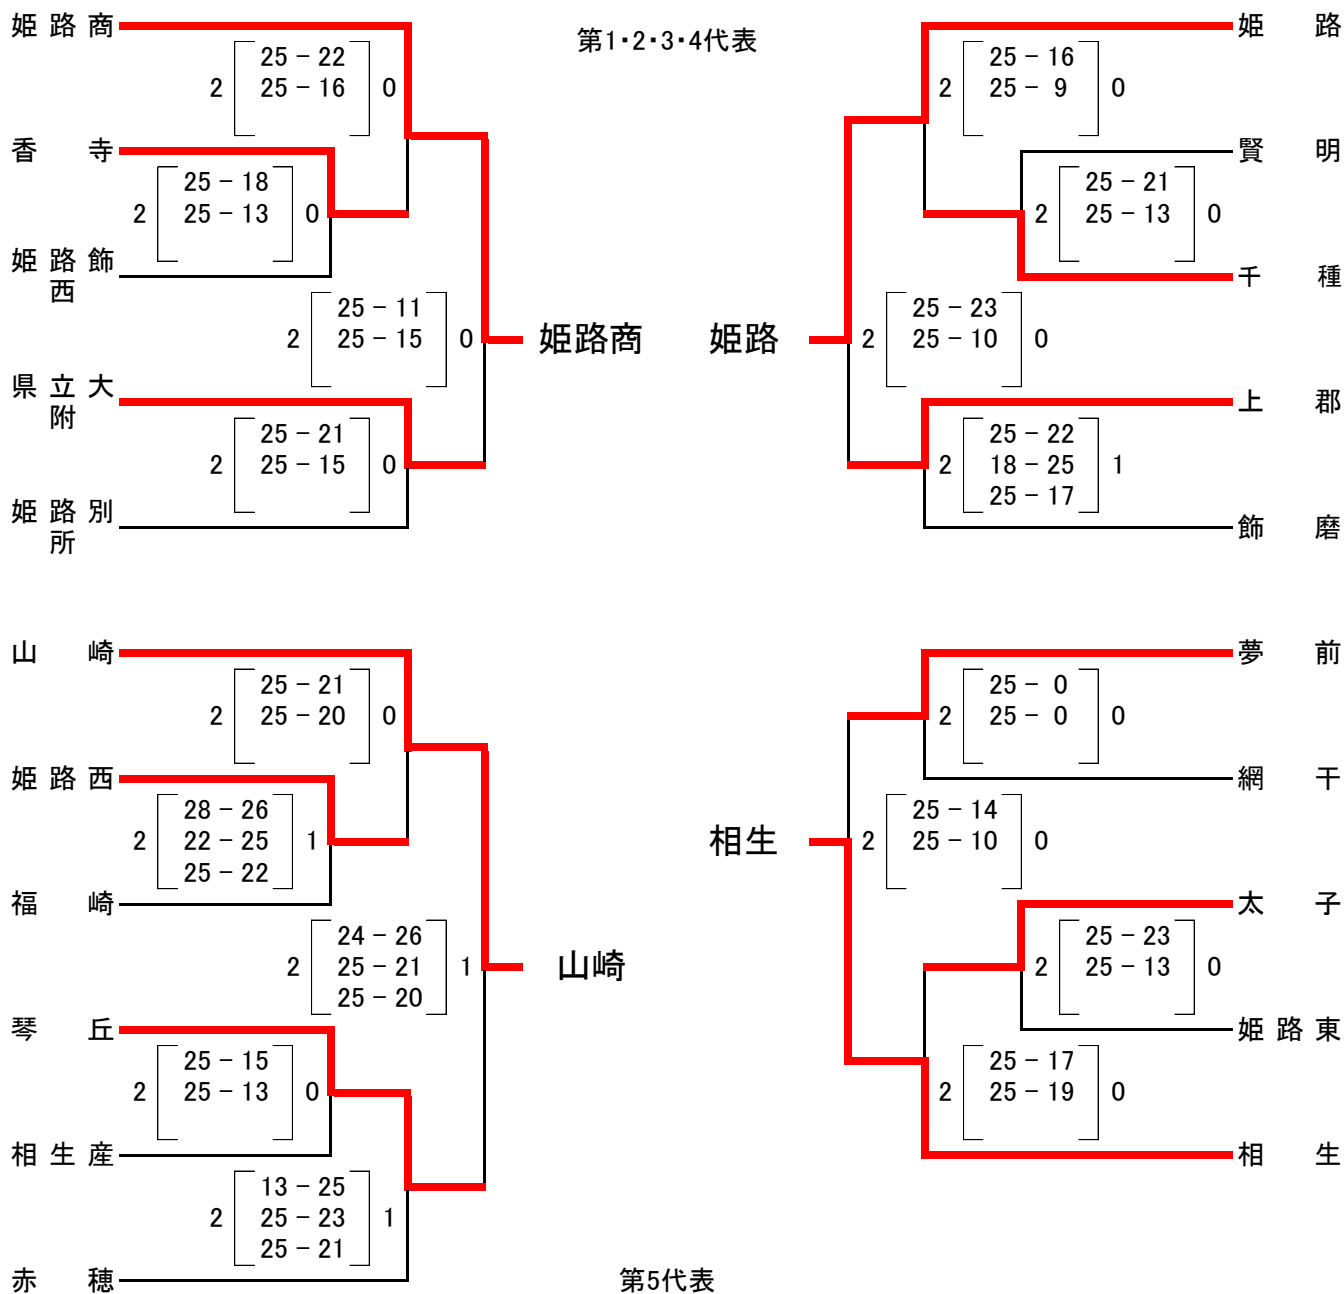

令和元年度 全日本バレーボール高等学校選手権大会 兵庫県予選大会 西播磨地区予選(女子)

日程 及び 会場 令和元年8月10日(土) 県立赤穂高校
市立飾磨高校
令和元年8月11日(日) 県立姫路西高等学校

推薦出場 姫路南 日ノ本 龍野 龍野北 播磨
西播地区代表 姫路商 山崎 姫路 相生 琴丘