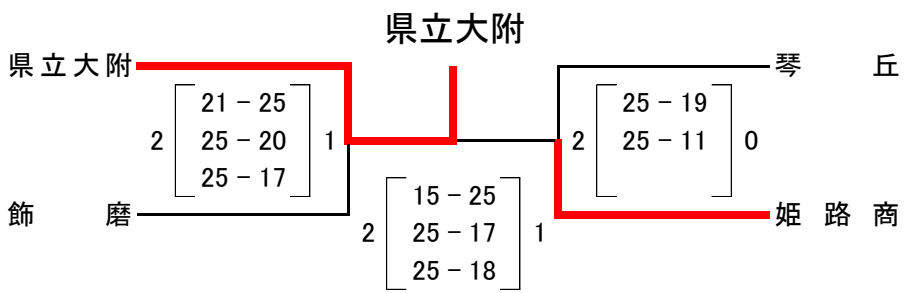

# 令和元年度 全日本バレーボール高等学校選手権大会 兵庫県予選大会 西播磨地区予選(男子)

日程 及び 会場      令和元年8月10日(土) 県立龍野北高等学校  
 令和元年8月11日(日) 県立姫路西高等学校

推薦出場      姫路工      山崎      飾磨工      龍野  
 西播地区代表      龍野北      姫路東      市川      相生      県立大附