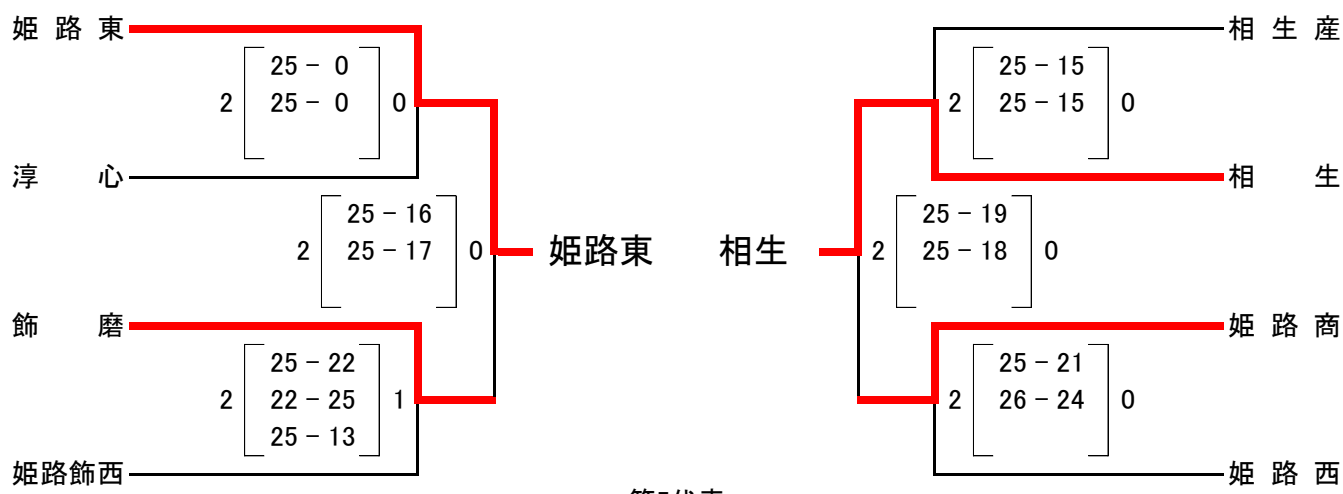

# 令和元年度 全日本バレーボール高等学校選手権大会 兵庫県予選大会 西播磨地区予選(男子)

日程 及び 会場      令和元年8月10日(土) 県立龍野北高等学校  
 令和元年8月11日(日) 県立姫路西高等学校

推薦出場      姫路工      山崎      飾磨工      龍野  
 西播地区代表      龍野北      姫路東      市川      相生      県立大附