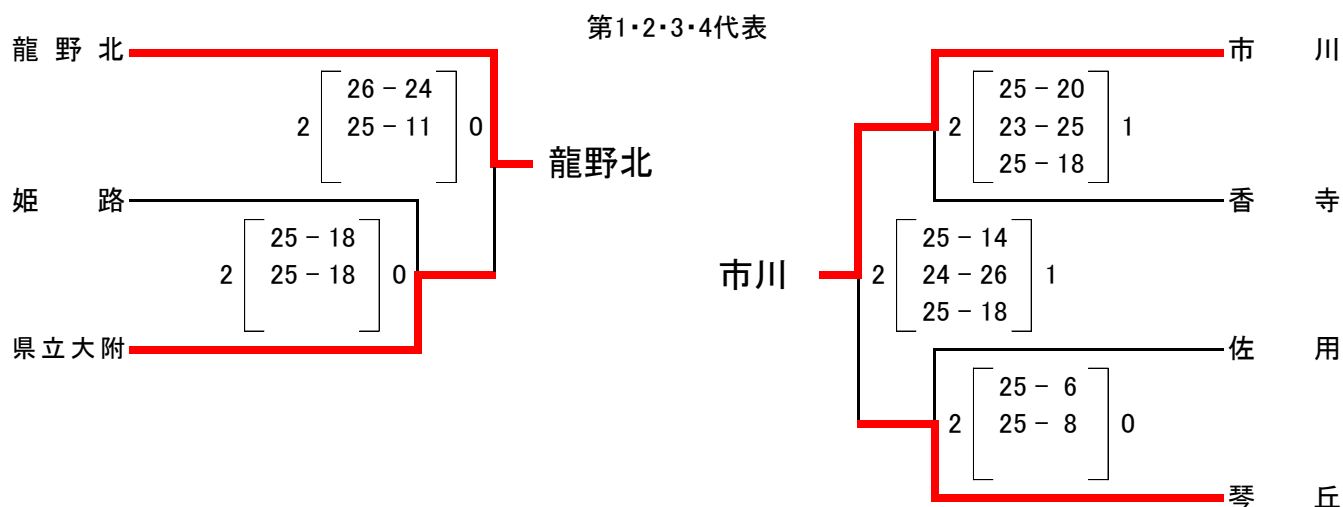

# 令和元年度 全日本バレーボール高等学校選手権大会 兵庫県予選大会 西播磨地区予選(男子)

日程 及び 会場      令和元年8月10日(土) 県立龍野北高等学校  
 令和元年8月11日(日) 県立姫路西高等学校

推薦出場      姫路工      山崎      飾磨工      龍野  
 西播地区代表      龍野北      姫路東      市川      相生      県立大附