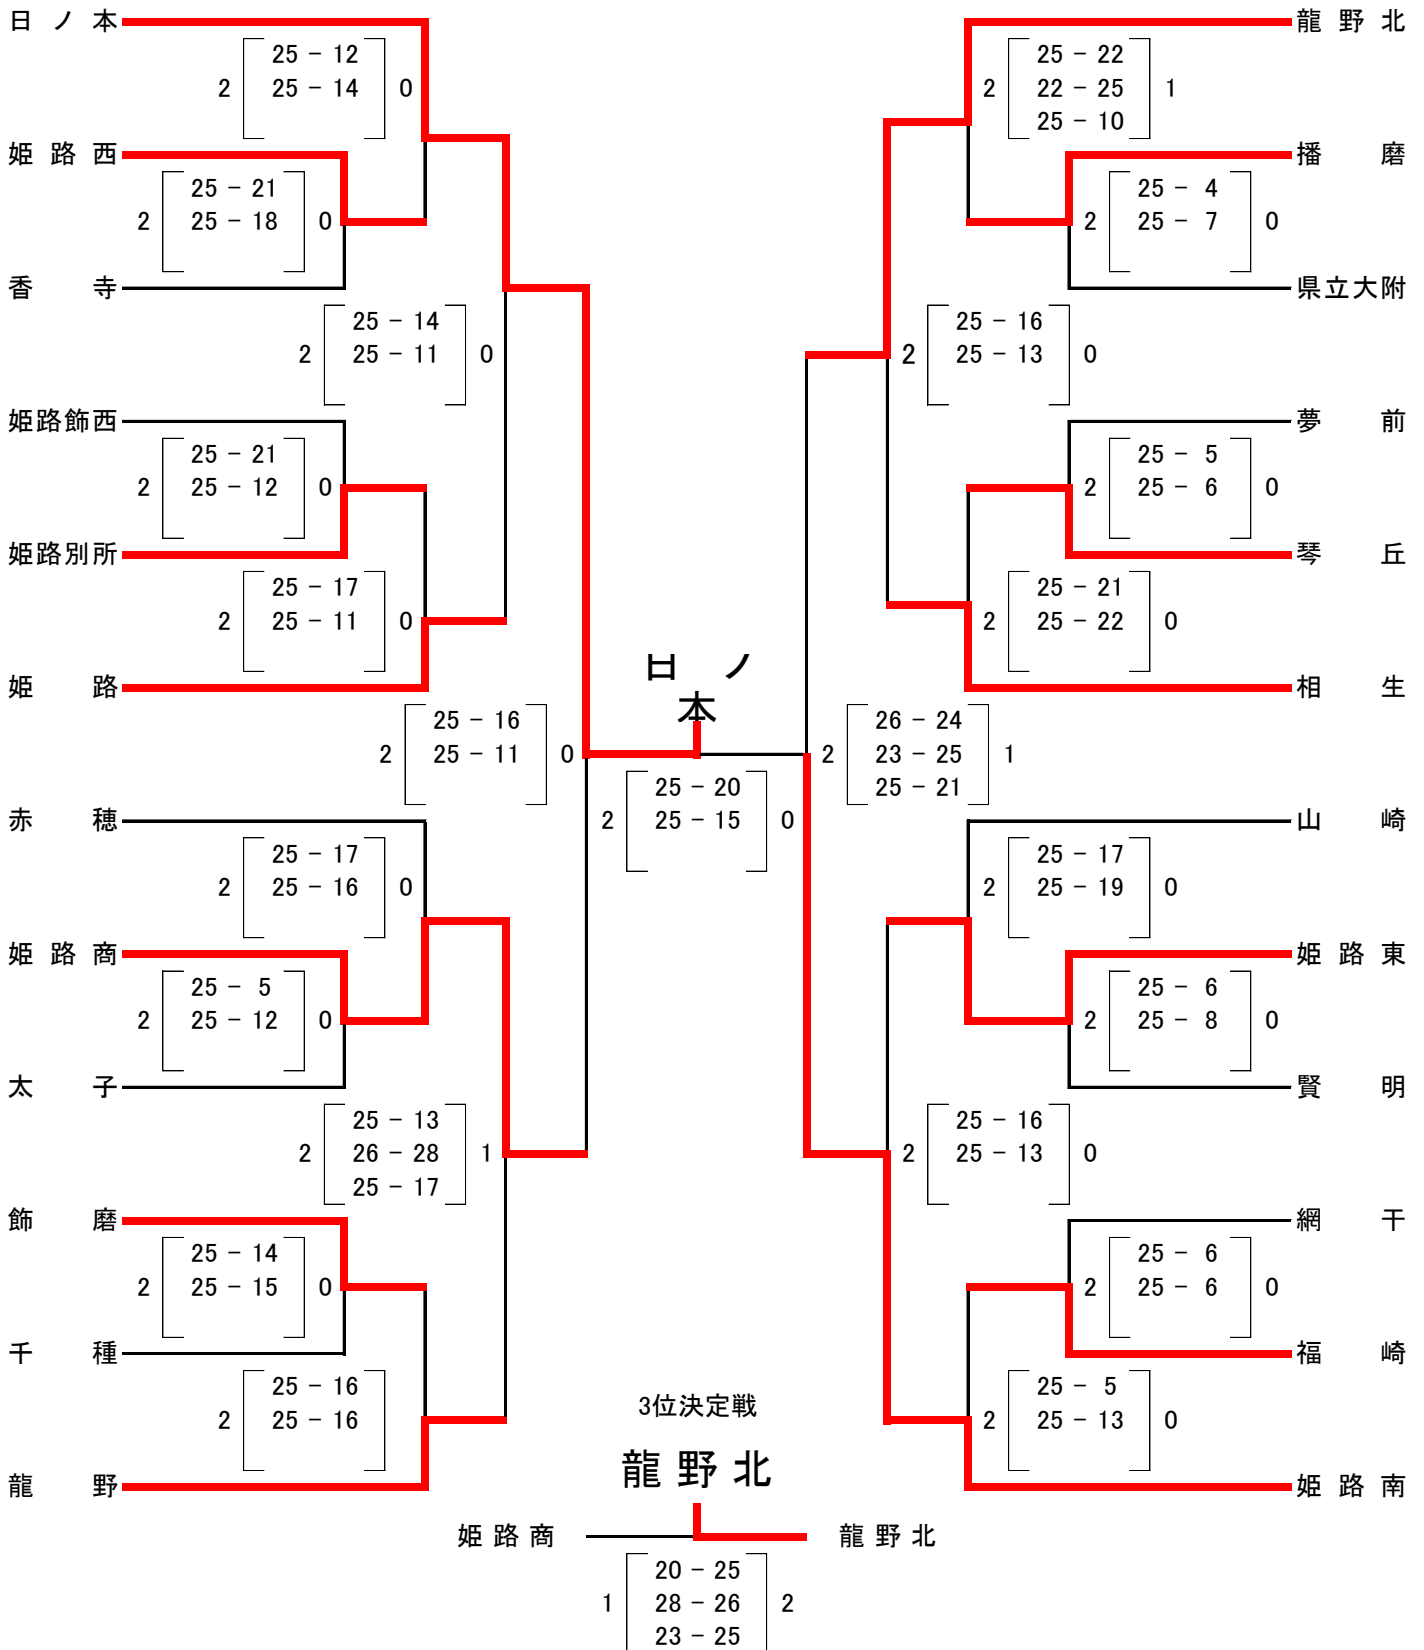

令和元年度 後期西播高校総合体育大会 バレーボール競技（女子）兼 第65回 兵庫県バレーボール高等学校女子新人大会 西播磨地区予選

日程 及び 会場 令和元年12月25日(水) 網干南公園ふれあいの館
 令和元年12月26日(木) 県立龍野北高等学校
 令和元年12月27日(金) 県立龍野北高等学校

令和元年度 後期西播高校総合体育大会 バレーボール競技（女子）兼
第65回 兵庫県バレーボール高等学校女子新人大会 西播磨地区予選

敗者復活戦

令和元年度 兵庫県バレーボール高等学校女子新人大会 西播磨地区代表校

日ノ本 姫路南 龍野北 姫路商 相生 播磨 龍野