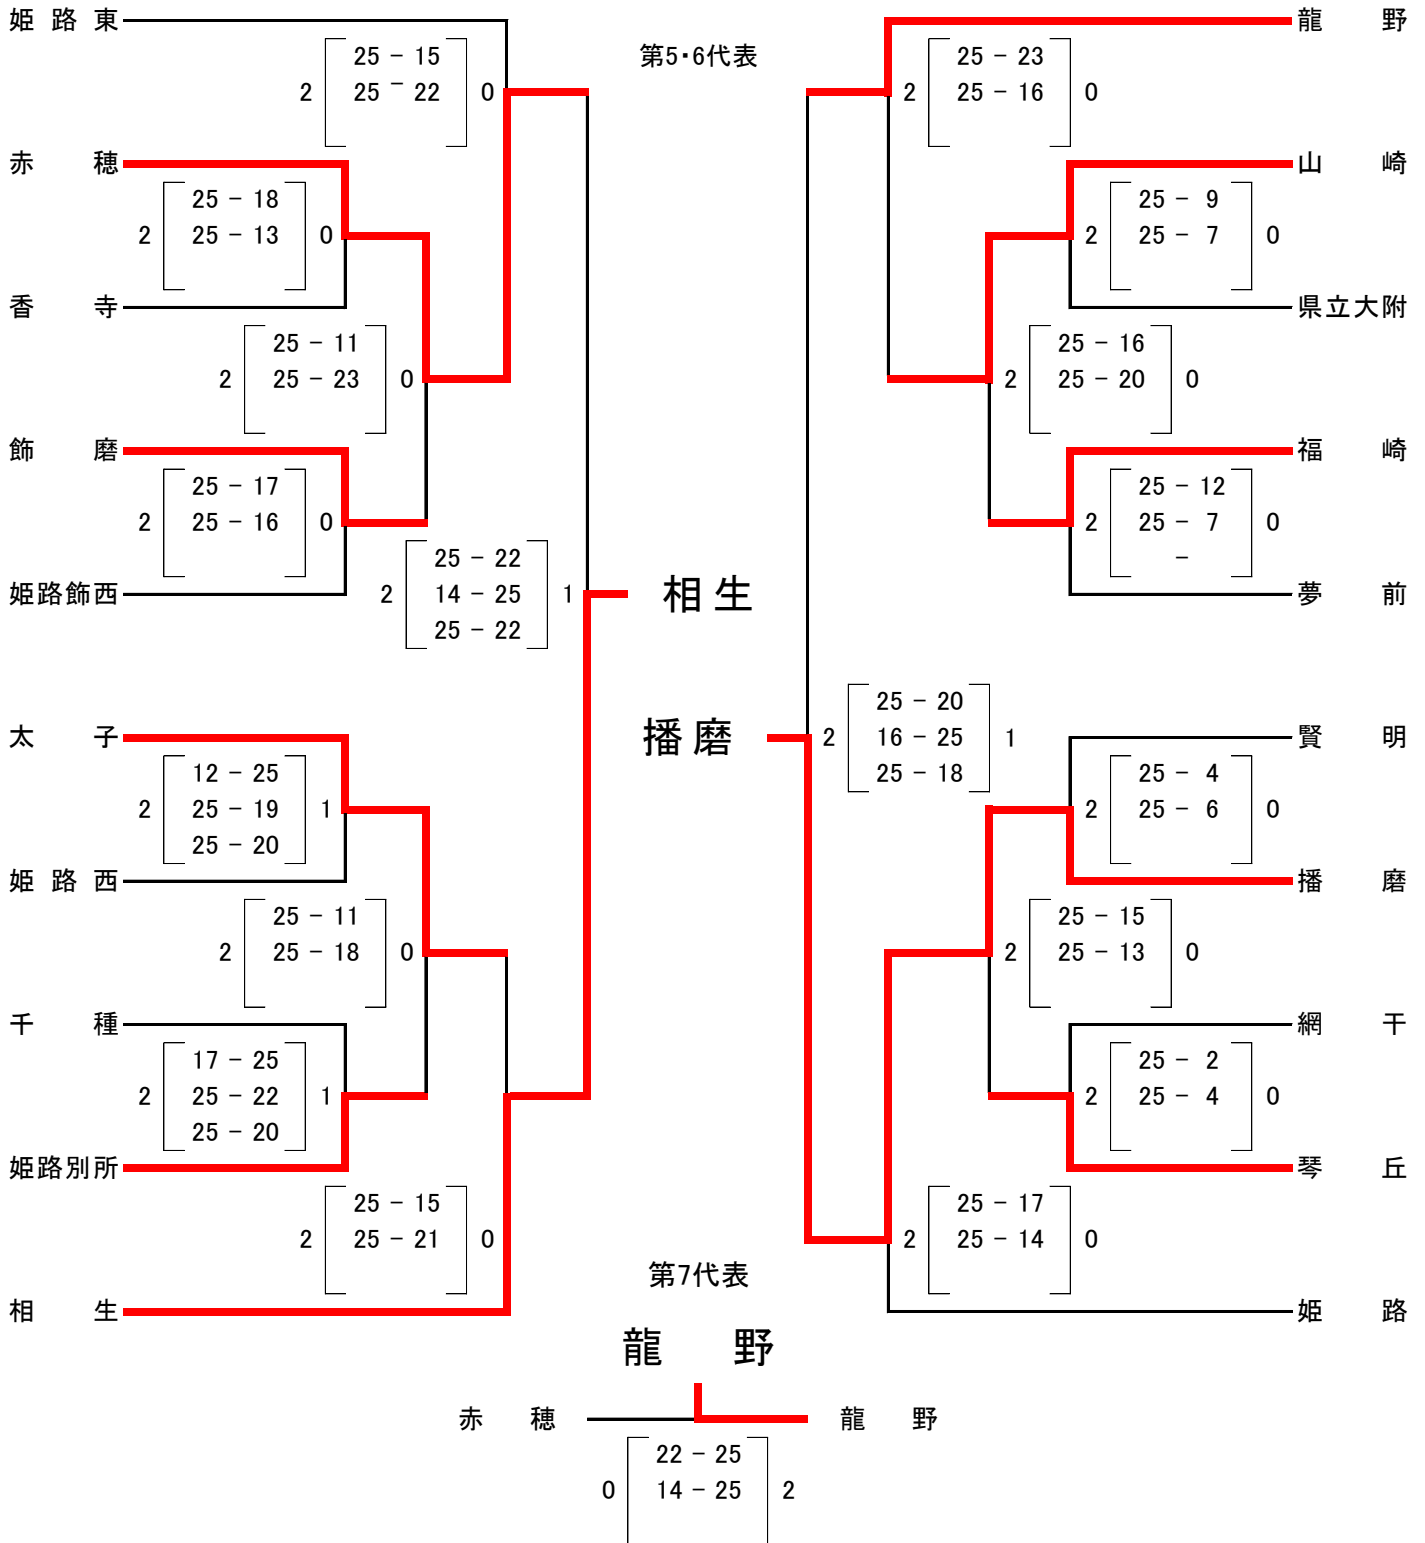

令和元年度 後期西播高校総合体育大会 バレーボール競技（女子）兼 第65回 兵庫県バレーボール高等学校女子新人大会 西播磨地区予選

日程 及び 会場 令和元年12月25日(水) 網干南公園ふれあいの館
 令和元年12月26日(木) 県立龍野北高等学校
 令和元年12月27日(金) 県立龍野北高等学校

令和元年度 後期西播高校総合体育大会 バレーボール競技（女子）兼
第65回 兵庫県バレーボール高等学校女子新人大会 西播磨地区予選

敗者復活戦

令和元年度 兵庫県バレーボール高等学校女子新人大会 西播磨地区代表校

日ノ本 姫路南 龍野北 姫路商 相生 播磨 龍野