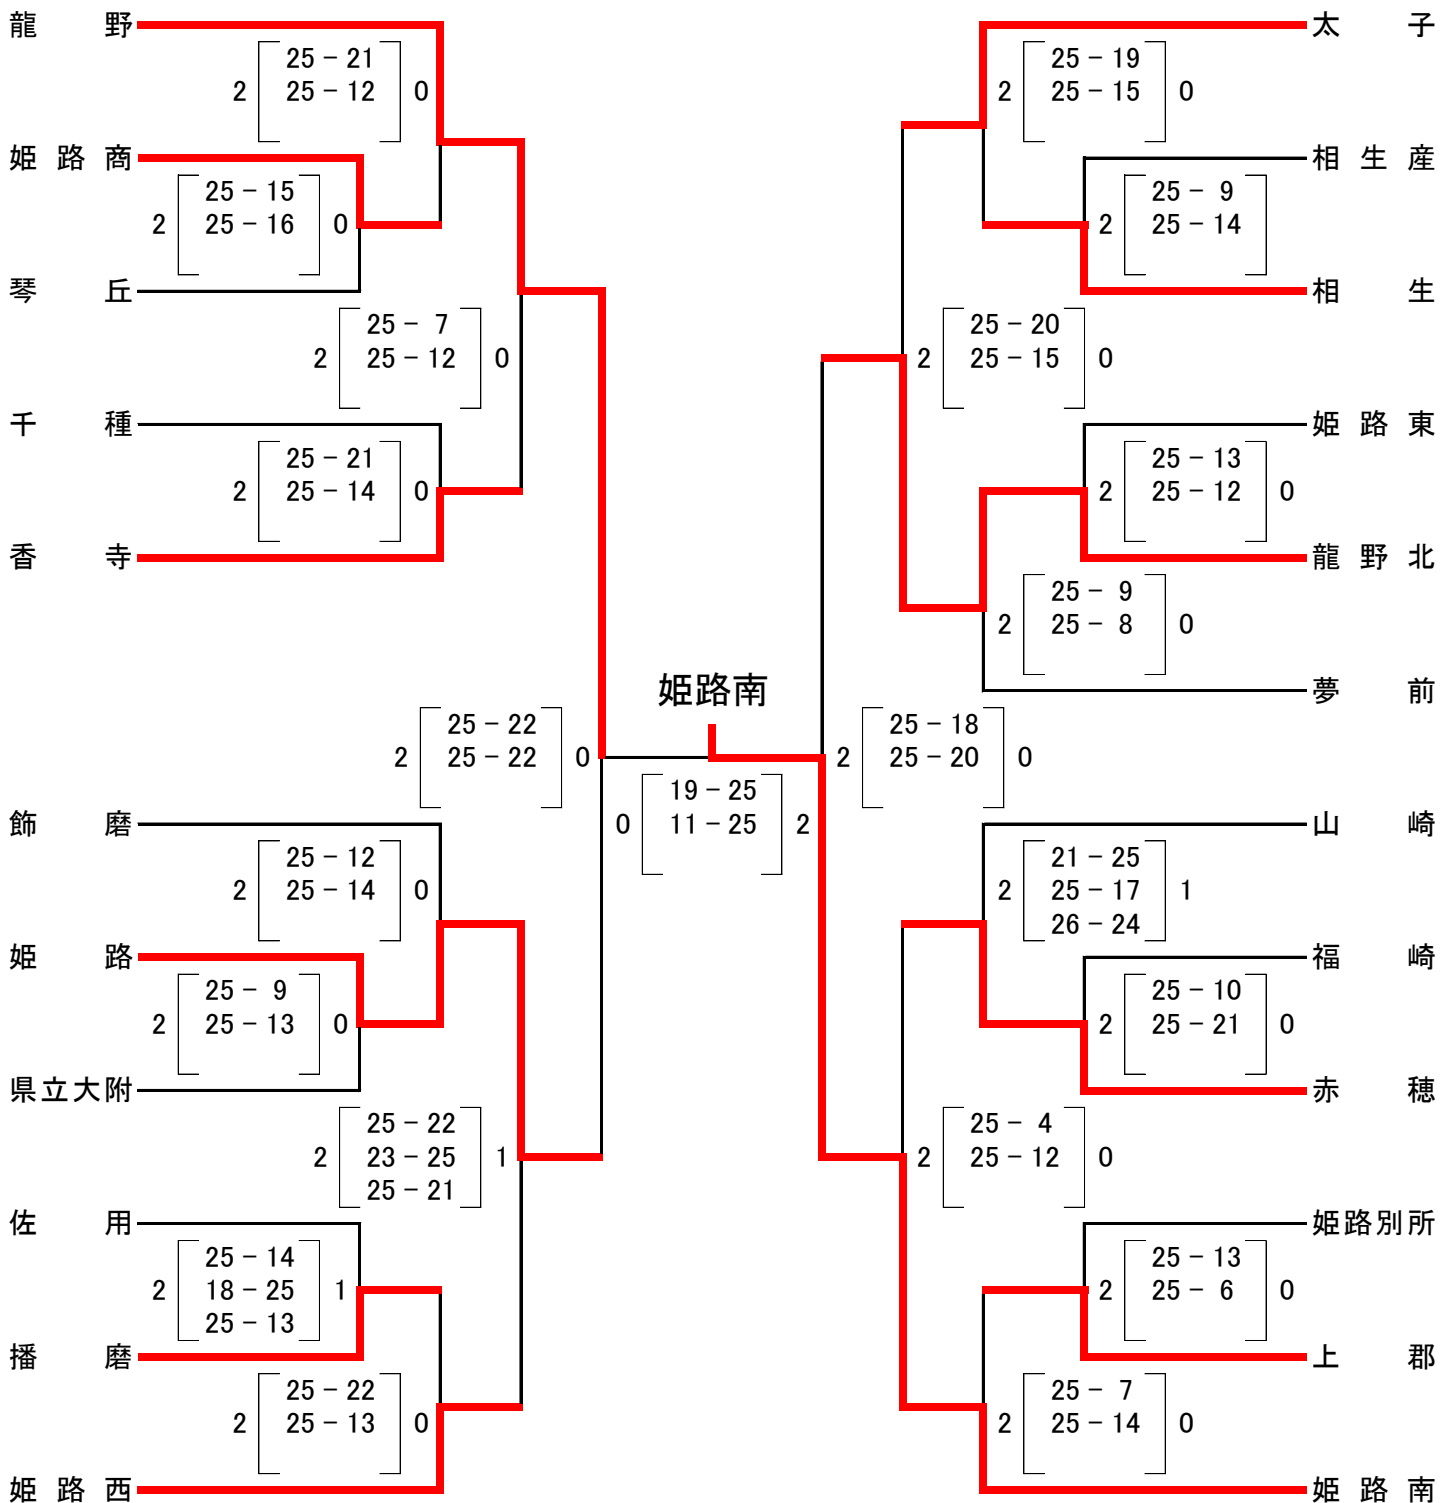

平成30年度 秋季西播高等学校バレーボール優勝大会 (女子)

日程 及び 会場 平成30年11月23日(金) 県立姫路西高等学校
 県立相生高等学校
 平成30年11月24日(土) 県立姫路工業高等学校

第1位 姫路南 第2位 龍野 第3位 姫路・龍野北 第5位 香寺・姫路西・太子・赤穂