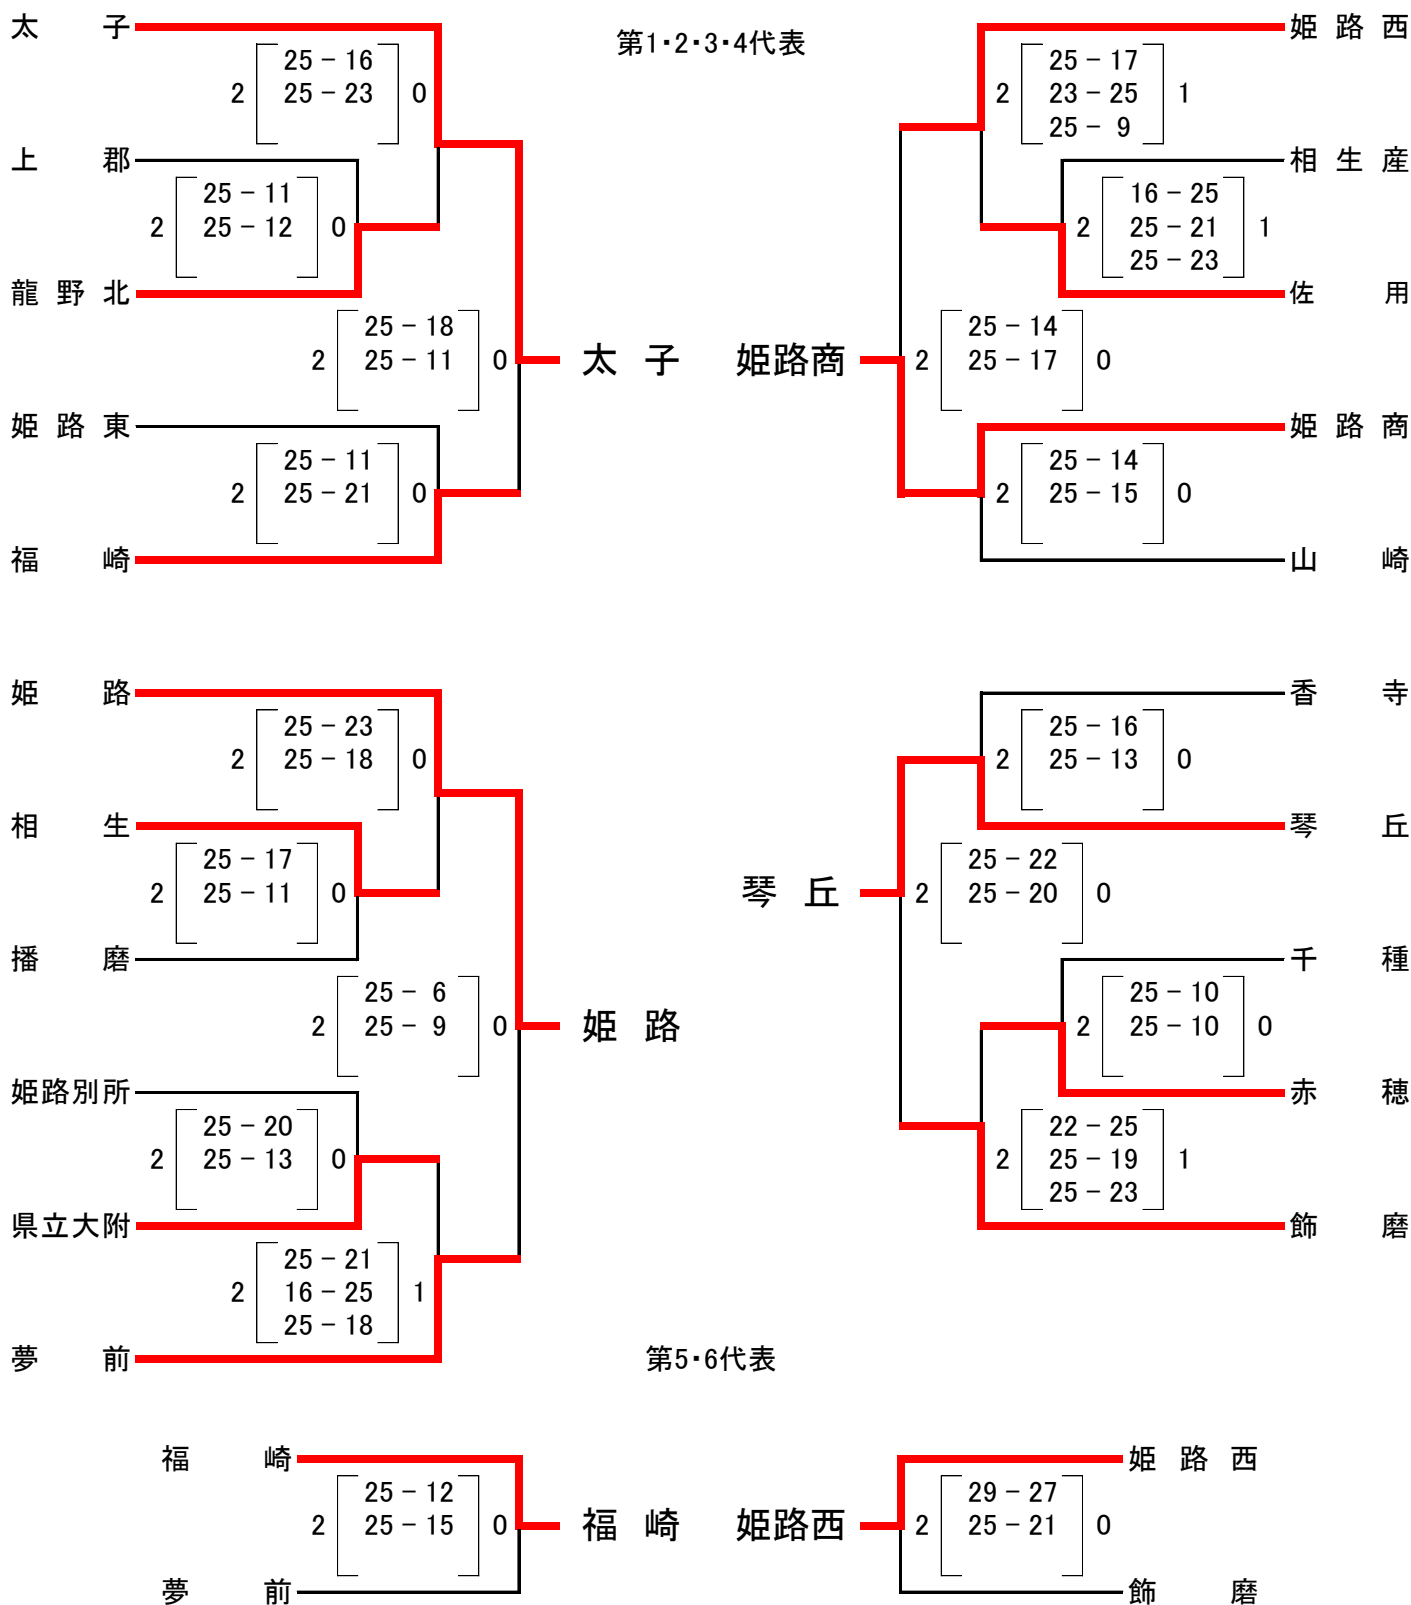

平成30年度
全日本バレーボール高等学校選手権大会兵庫県予選大会西播磨地区予選(女子)

日程 及び 会場 平成30年8月4日(土) 県立相生高等学校
 県立太子高等学校
 平成30年8月5日(日) 県立姫路西高等学校

推薦出場 日ノ本 龍野 姫路南
 西播地区代表 太子 姫路 姫路商 琴丘 福崎 姫路西