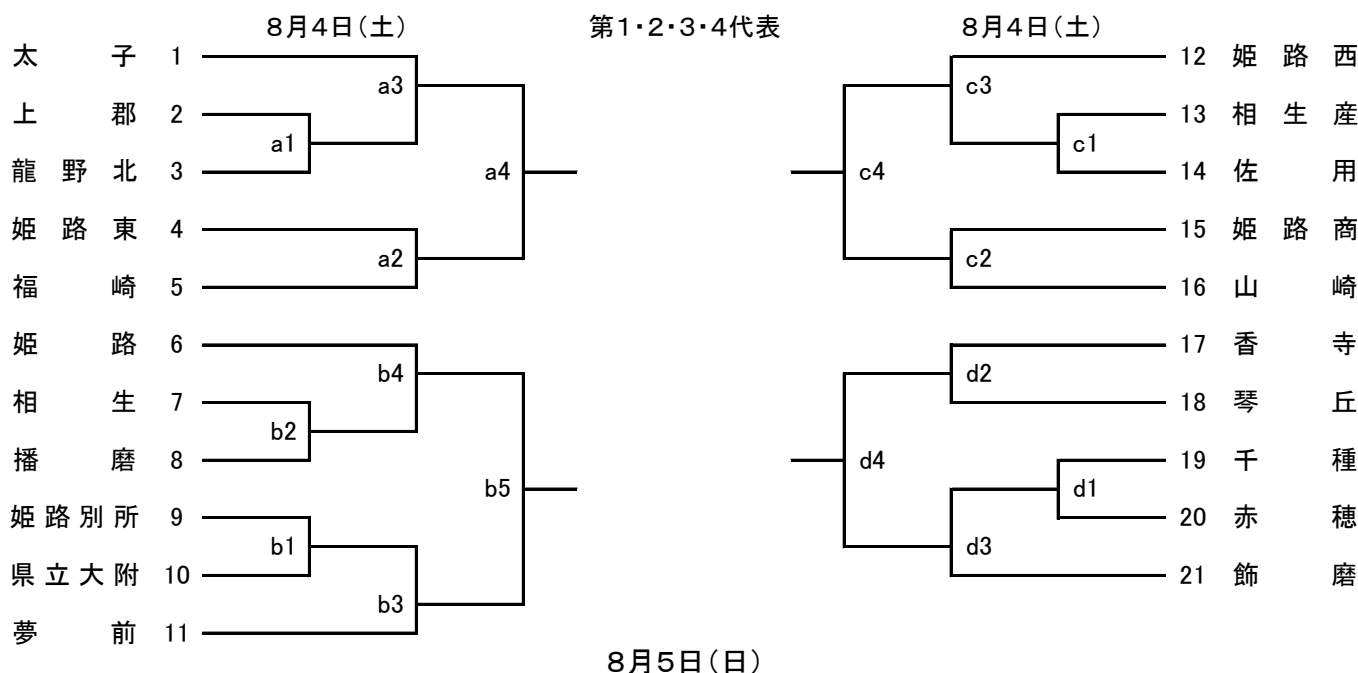

平成30年度 全国高等学校バレーボール選手権大会 兵庫県予選大会 西播磨地区予選(女子)

期日・会場 8月4日(土) a・c コート 県立太子高等学校 会場責任者 内海
8月5日(日) b・d コート 県立相生高等学校 会場責任者 田中
B コート 県立姫路西高等学校 会場責任者 内海

8月5日(日)

敗者復活戦
第5・6代表

開館 両日ともに 9時00分

試合開始設定時刻

全日	第1試合	第2試合	第3試合	第4試合	第5試合
	10:00	11:00	12:00	13:00	14:00

会場練習時間及びチーム

	コート	9:05~9:20		9:20~9:35		9:35~9:50		
8月4日(土)	a	姫路東	福崎	太子	/	上郡	龍野北	
	b	相生	播磨	夢前		姫路	姫路別所	県立大附
	c	姫路商	山崎	姫路西		/	相生産	佐用
	d	香寺	琴丘	飾磨			千種	赤穂
8月5日(日)	B	/		B2に出場するチーム			B1に出場するチーム	

第1試合の審判・補助役員

	コート	主・副審		補助役員	
8月4日(土)	a	太子	/	太子	/
	b	夢前	姫路	夢前	姫路
	c	姫路西	/	姫路西	/
	d	飾磨	琴丘	飾磨	/
8月5日(日)	B	B2に出場するチーム		B2に出場するチーム	