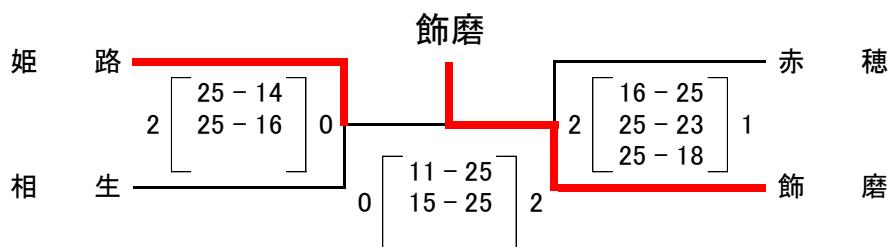

平成29年度
全日本バレーボール高等学校選手権大会兵庫県予選大会西播磨地区予選(女子)

日程 及び 会場 平成29年8月5日(土) 県立姫路西高等学校
 県立福崎高等学校
 平成29年8月6日(日) 県立飾磨工業高等学校

推薦出場 日ノ本 姫路南 姫路商 太子 飾磨
 西播地区代表 龍野 琴丘 龍野北