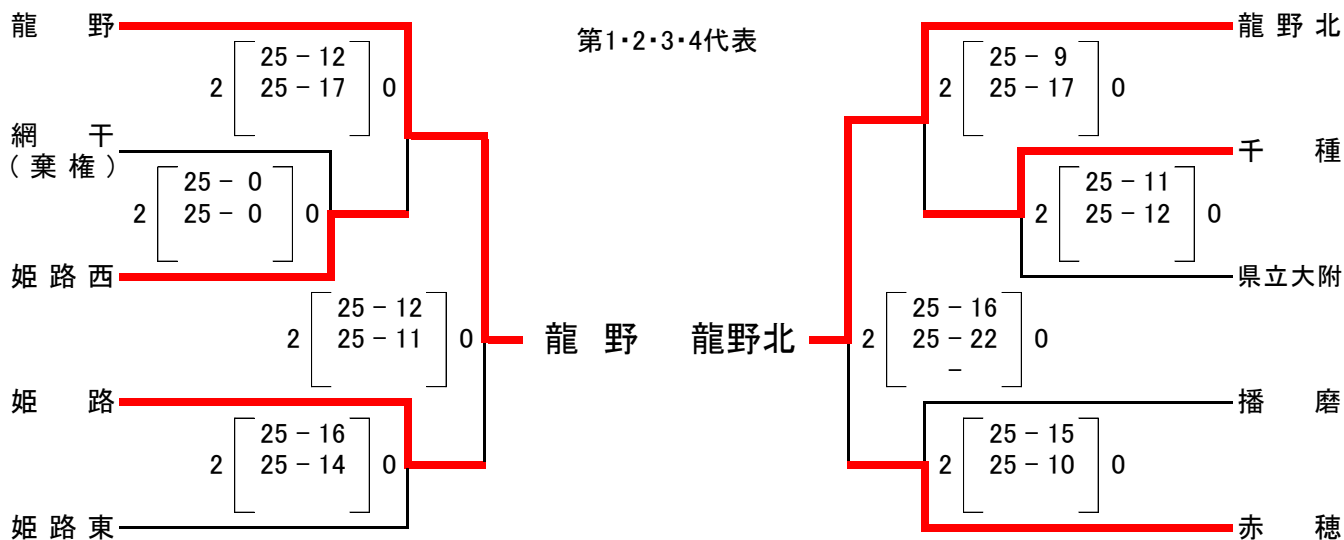

平成29年度
全日本バレーボール高等学校選手権大会兵庫県予選大会西播磨地区予選(女子)

日程 及び 会場 平成29年8月5日(土) 県立姫路西高等学校
 県立福崎高等学校
 平成29年8月6日(日) 県立飾磨工業高等学校

推薦出場 日ノ本 姫路南 姫路商 太子 飾磨
 西播地区代表 龍野 琴丘 龍野北