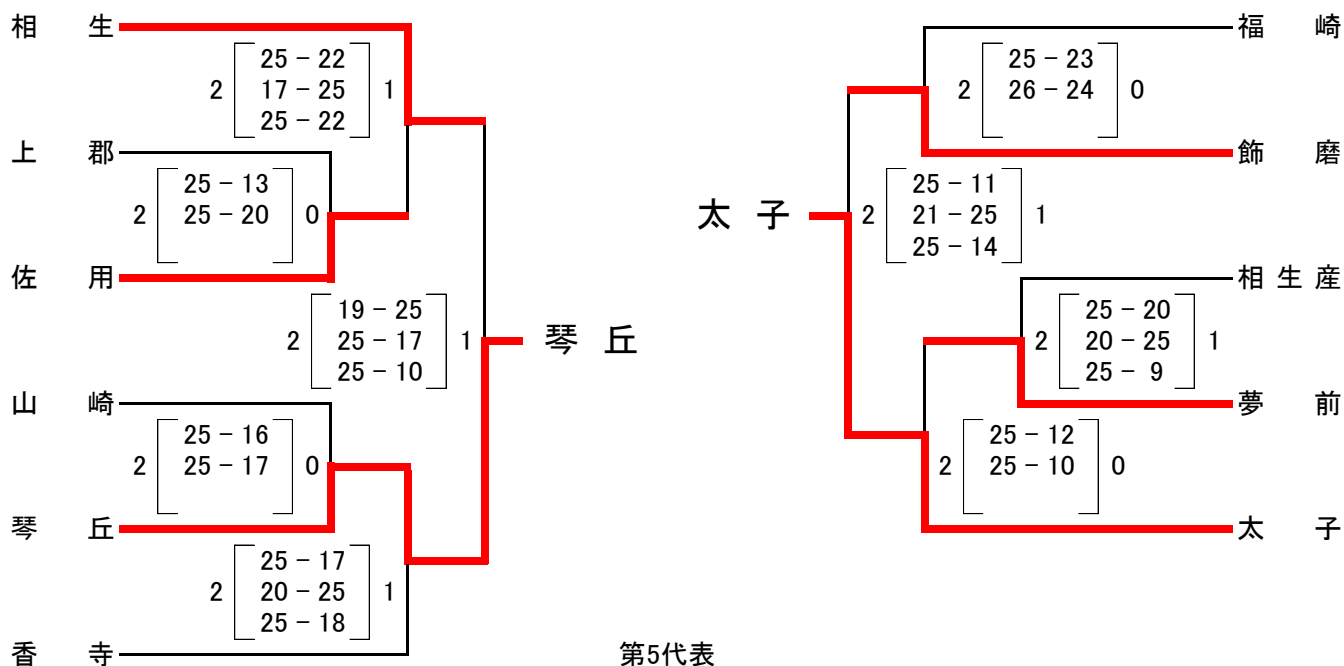

平成29年度
全日本バレーボール高等学校選手権大会兵庫県予選大会西播磨地区予選(女子)

日程 及び 会場 平成29年8月5日(土) 県立姫路西高等学校
 県立福崎高等学校
 平成29年8月6日(日) 県立飾磨工業高等学校

推薦出場 日ノ本 姫路南 姫路商 太子 飾磨
 西播地区代表 龍野 琴丘 龍野北