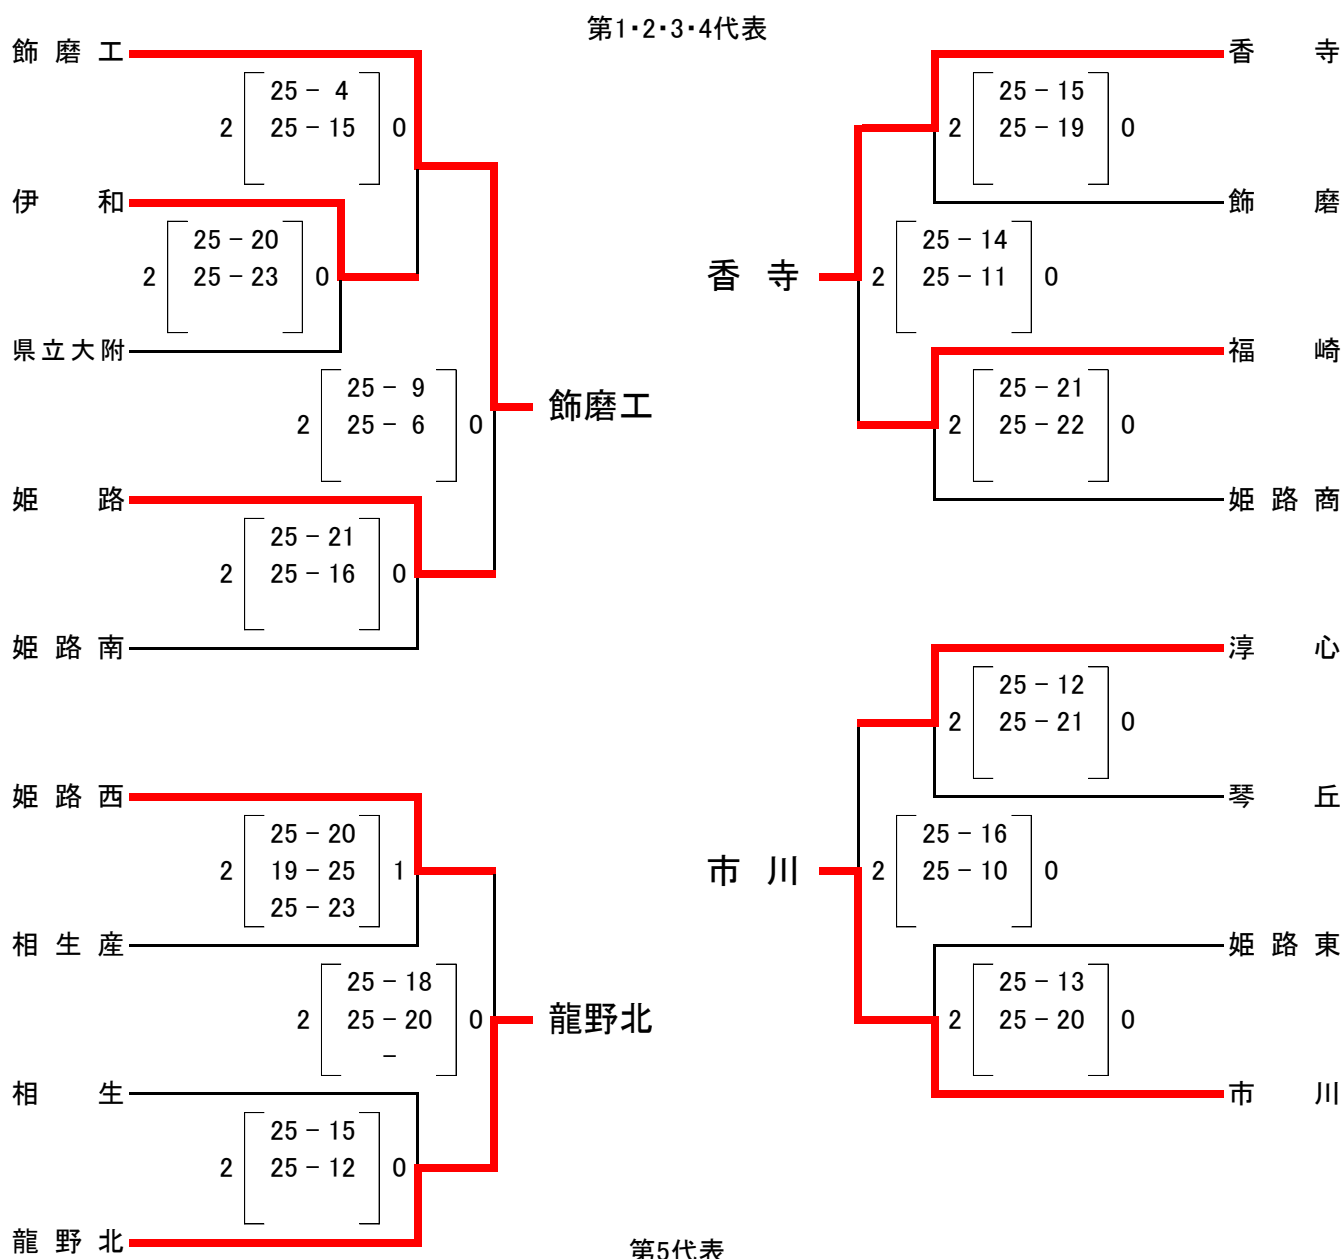

平成29年度  
全日本バレーボール高等学校選手権大会兵庫県予選大会西播磨地区予選(男子)

日程 及び 会場 平成29年8月5日(土) 県立飾磨工業高等学校  
平成29年8月6日(日) 県立飾磨工業高等学校

推薦出場 姫路工 龍野 山崎  
西播地区代表 飾磨工 龍野北 香寺 市川 姫路西