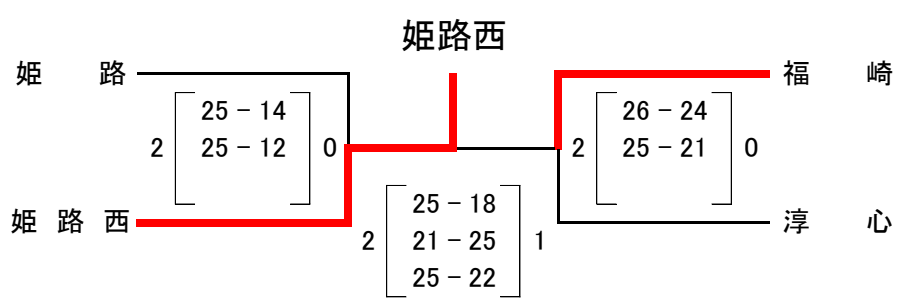

平成29年度  
全日本バレーボール高等学校選手権大会兵庫県予選大会西播磨地区予選(男子)

日程 及び 会場 平成29年8月5日(土) 県立飾磨工業高等学校  
平成29年8月6日(日) 県立飾磨工業高等学校

推薦出場 姫路工 龍野 山崎  
西播地区代表 飾磨工 龍野北 香寺 市川 姫路西