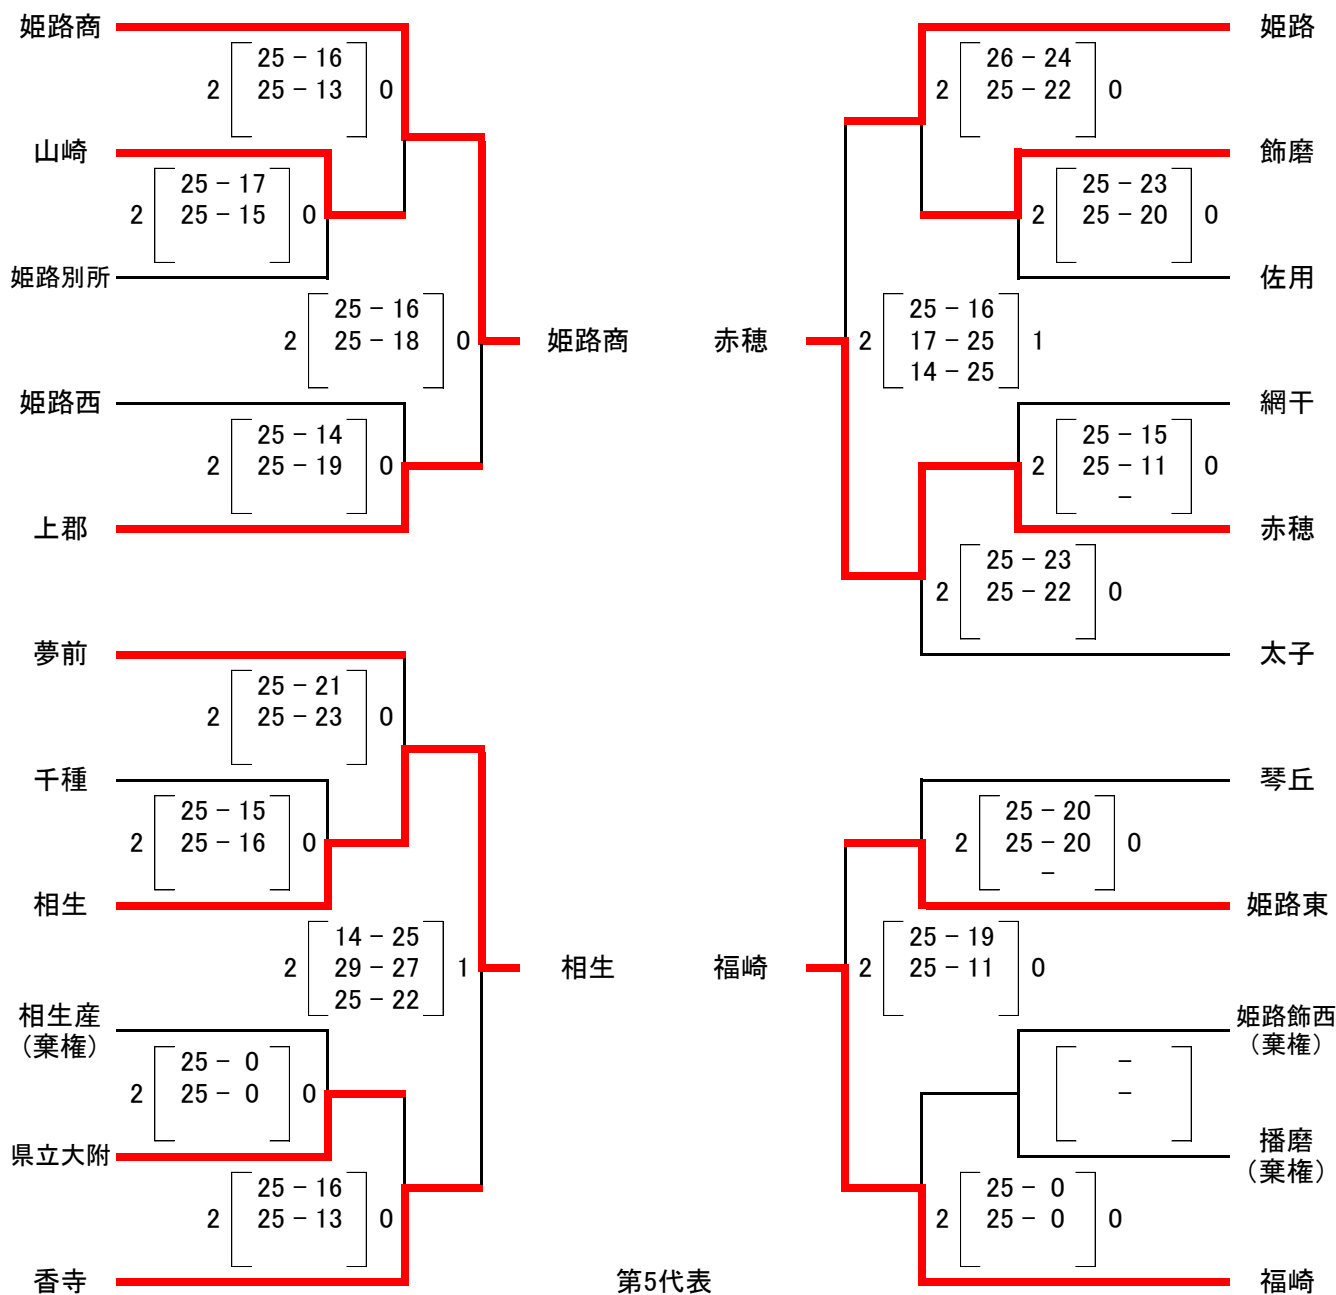

平成28年度 全日本バレーボール高等学校選手権大会兵庫県予選大会西播磨地区予選(女子)

日程 及び 会場 平成28年8月6日(土) 市立姫路高等学校
 県立福崎高等学校
 平成28年8月7日(日) 県立姫路南高等学校

第1・2・3・4代表

第5代表

推薦出場 日ノ本 姫路南 龍野北 龍野
 西播地区代表 姫路商 相生 赤穂 福崎 香寺