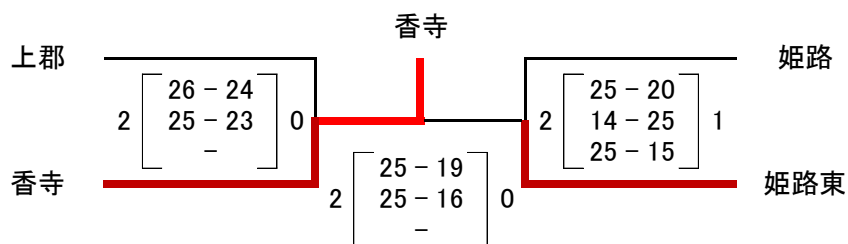

平成28年度 全日本バレーボール高等学校選手権大会兵庫県予選大会西播磨地区予選(女子)

日程 及び 会場 平成28年8月6日(土) 市立姫路高等学校
 県立福崎高等学校
 平成28年8月7日(日) 県立姫路南高等学校

第1・2・3・4代表

第5代表

推薦出場 日ノ本 姫路南 龍野北 龍野
 西播地区代表 姫路商 相生 赤穂 福崎 香寺