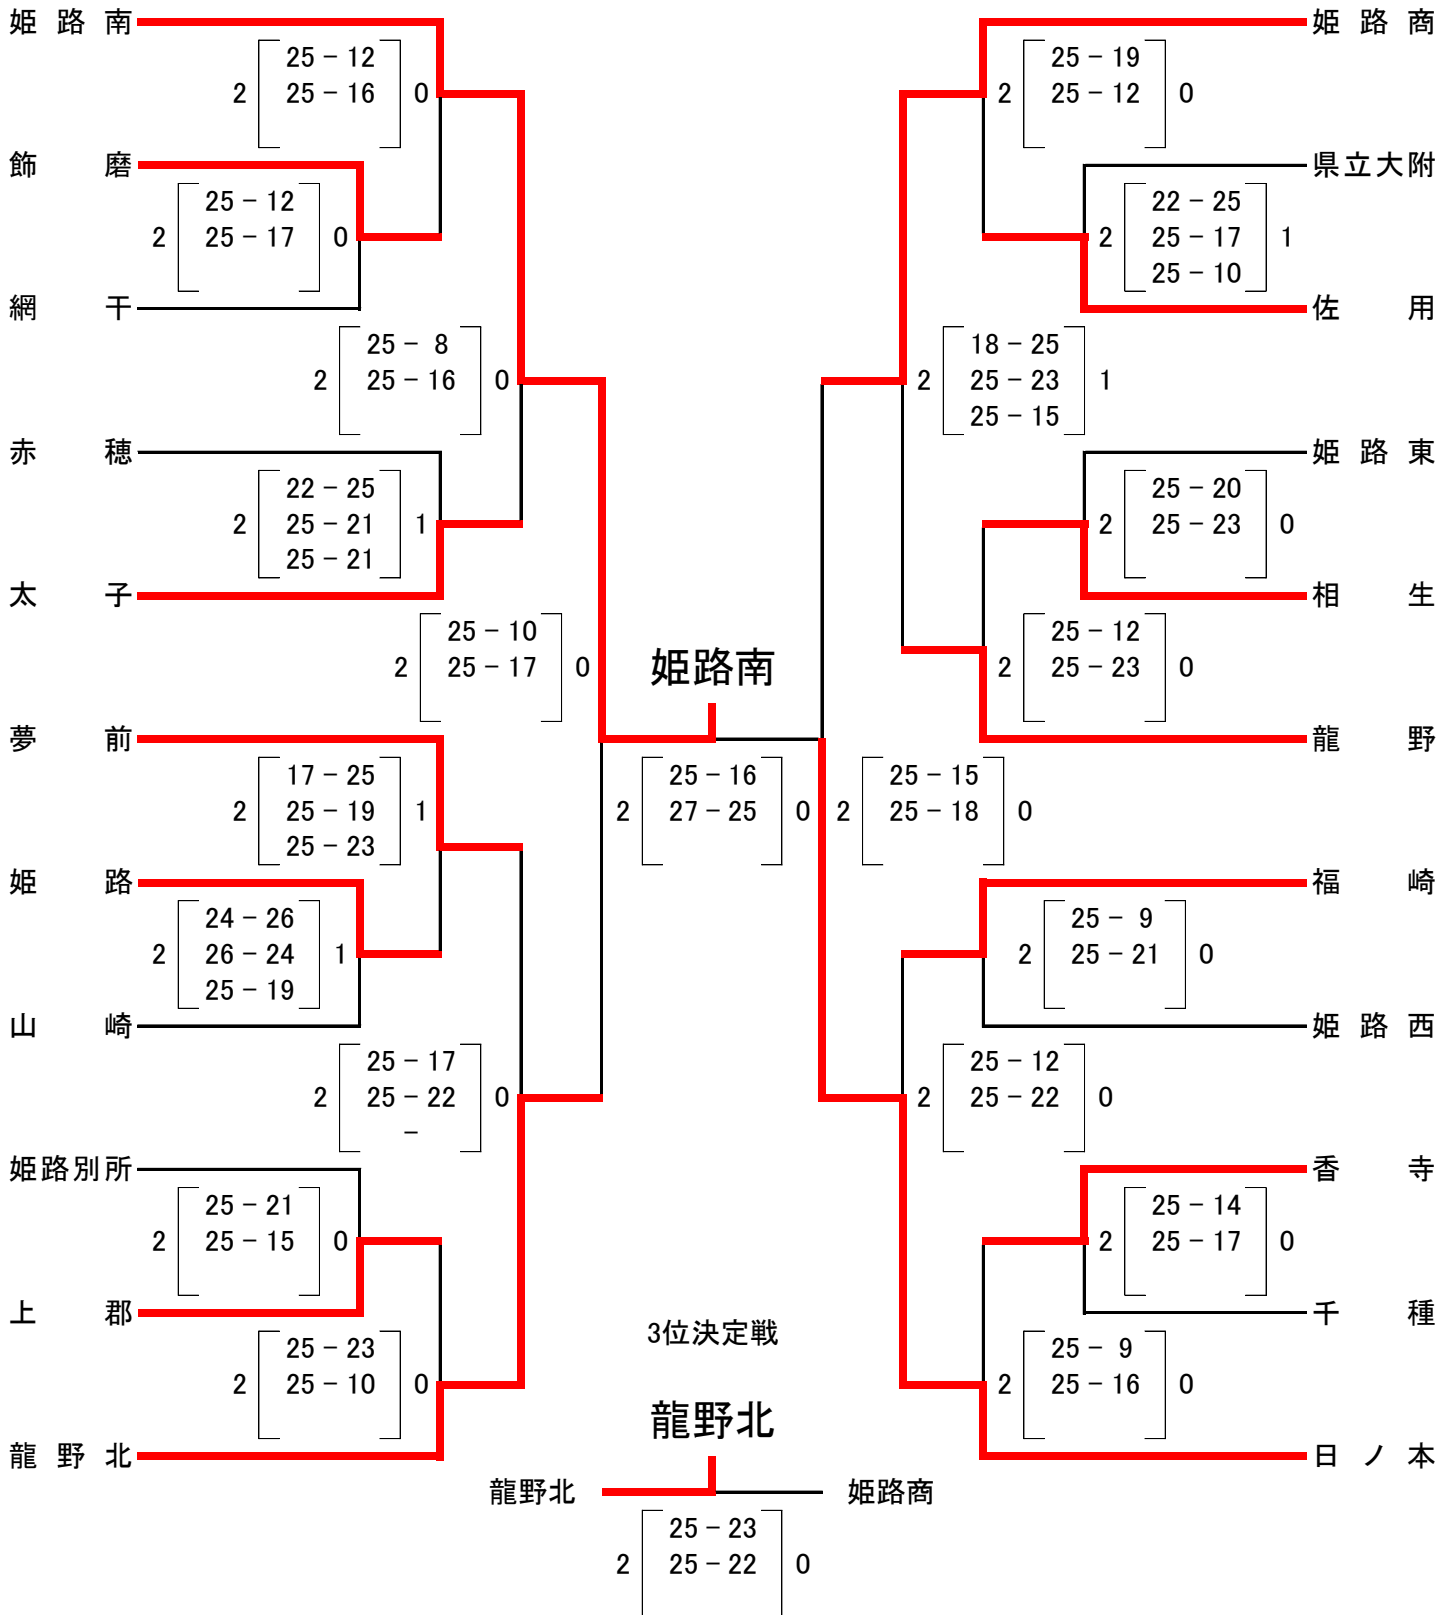

# 平成28年度 後期西播高等学校総合体育大会 バレーボール競技（女子）兼 第62回 兵庫県バレーボール高等学校女子新人大会 西播磨地区予選

日程 及び 会場 平成28年12月25日(日) 県立姫路南高等学校  
 県立姫路西高等学校  
 平成28年12月26日(月) 県立姫路南高等学校  
 平成28年12月27日(火) 県立姫路南高等学校

平成28年度 後期西播高等学校総合体育大会 バレーボール競技（女子）兼  
 第62回 兵庫県バレーボール高等学校男子新人大会 西播磨地区予選

平成28年度 兵庫県バレーボール高等学校女子新人大会 西播磨地区代表校  
 姫路南 日ノ本 龍野北 姫路商 福崎 太子 龍野