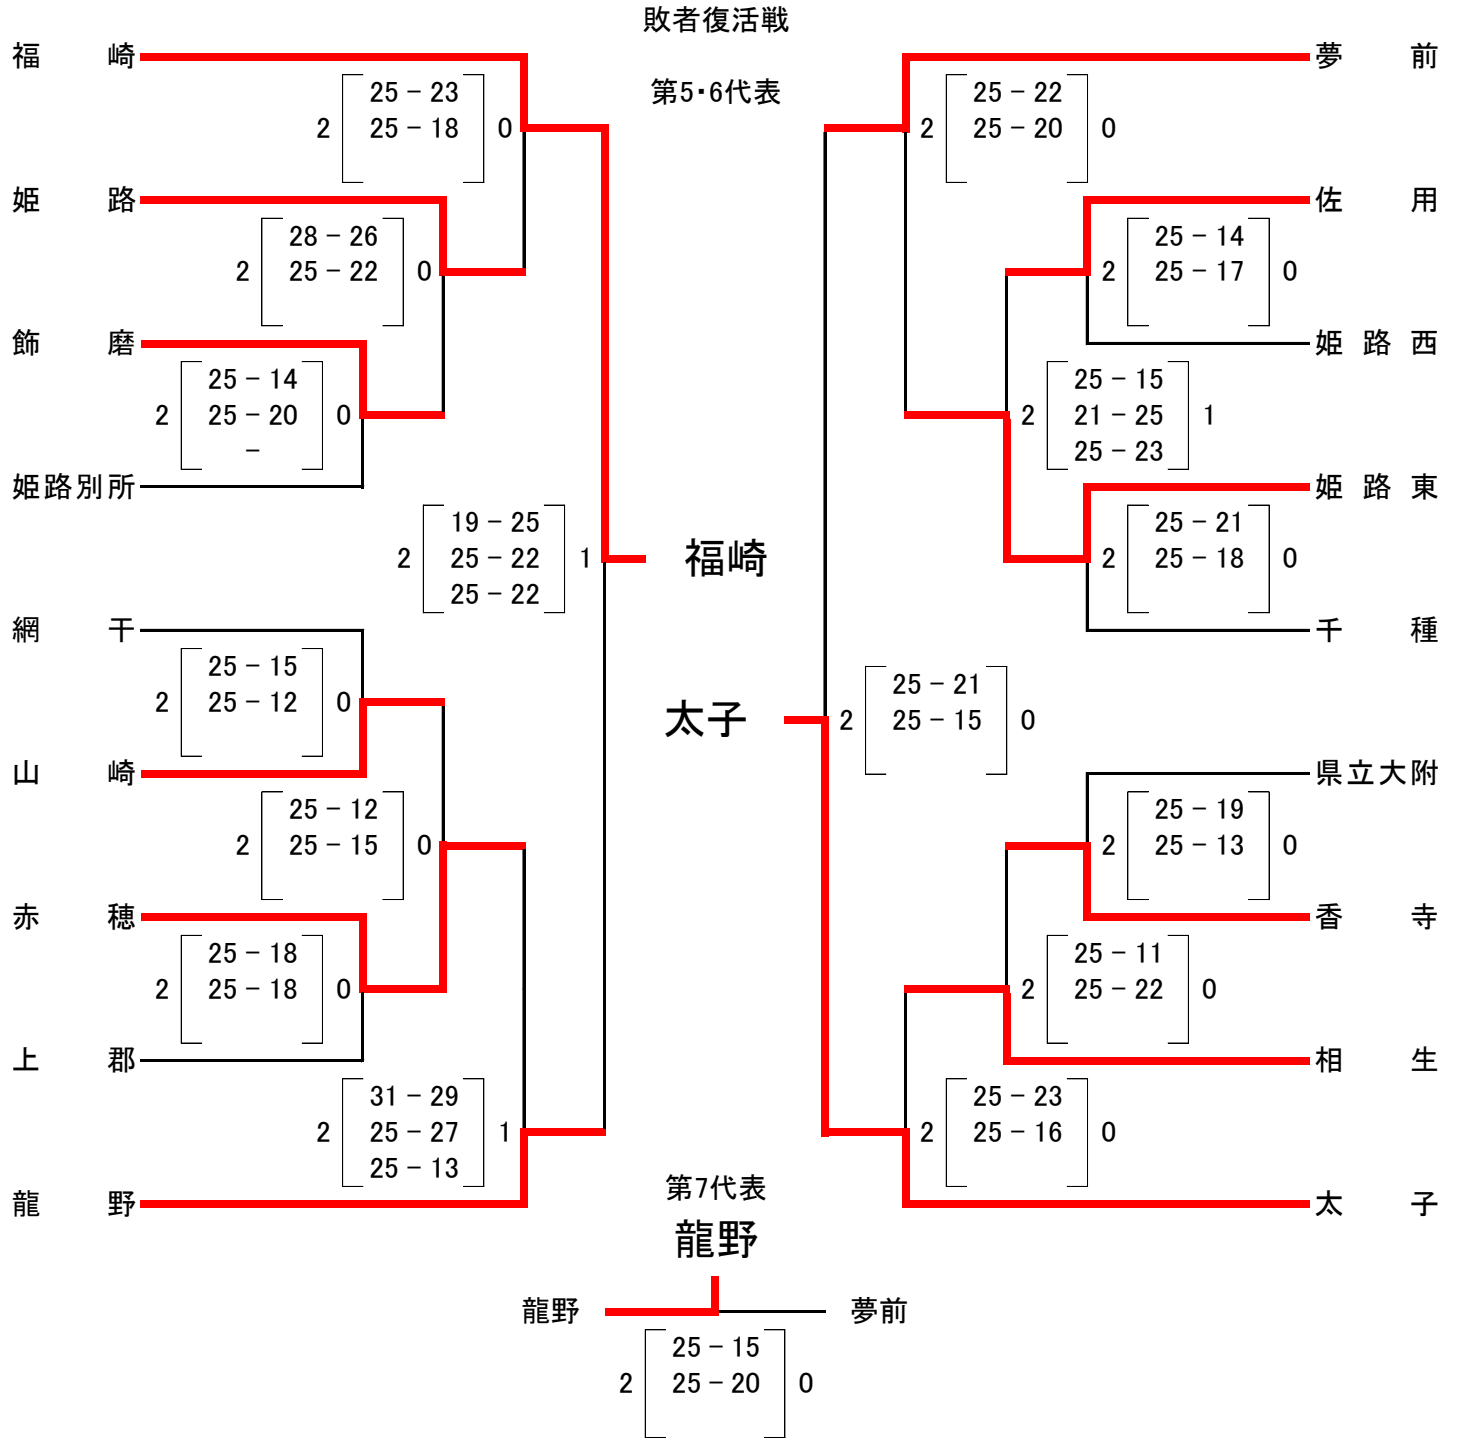

# 平成28年度 後期西播高等学校総合体育大会 バレーボール競技（女子）兼 第62回 兵庫県バレーボール高等学校女子新人大会 西播磨地区予選

日程 及び 会場 平成28年12月25日(日) 県立姫路南高等学校  
 県立姫路西高等学校  
 平成28年12月26日(月) 県立姫路南高等学校  
 平成28年12月27日(火) 県立姫路南高等学校

平成28年度 後期西播高等学校総合体育大会 バレーボール競技（女子）兼  
 第62回 兵庫県バレーボール高等学校男子新人大会 西播磨地区予選

平成28年度 兵庫県バレーボール高等学校女子新人大会 西播磨地区代表校  
 姫路南 日ノ本 龍野北 姫路商 福崎 太子 龍野