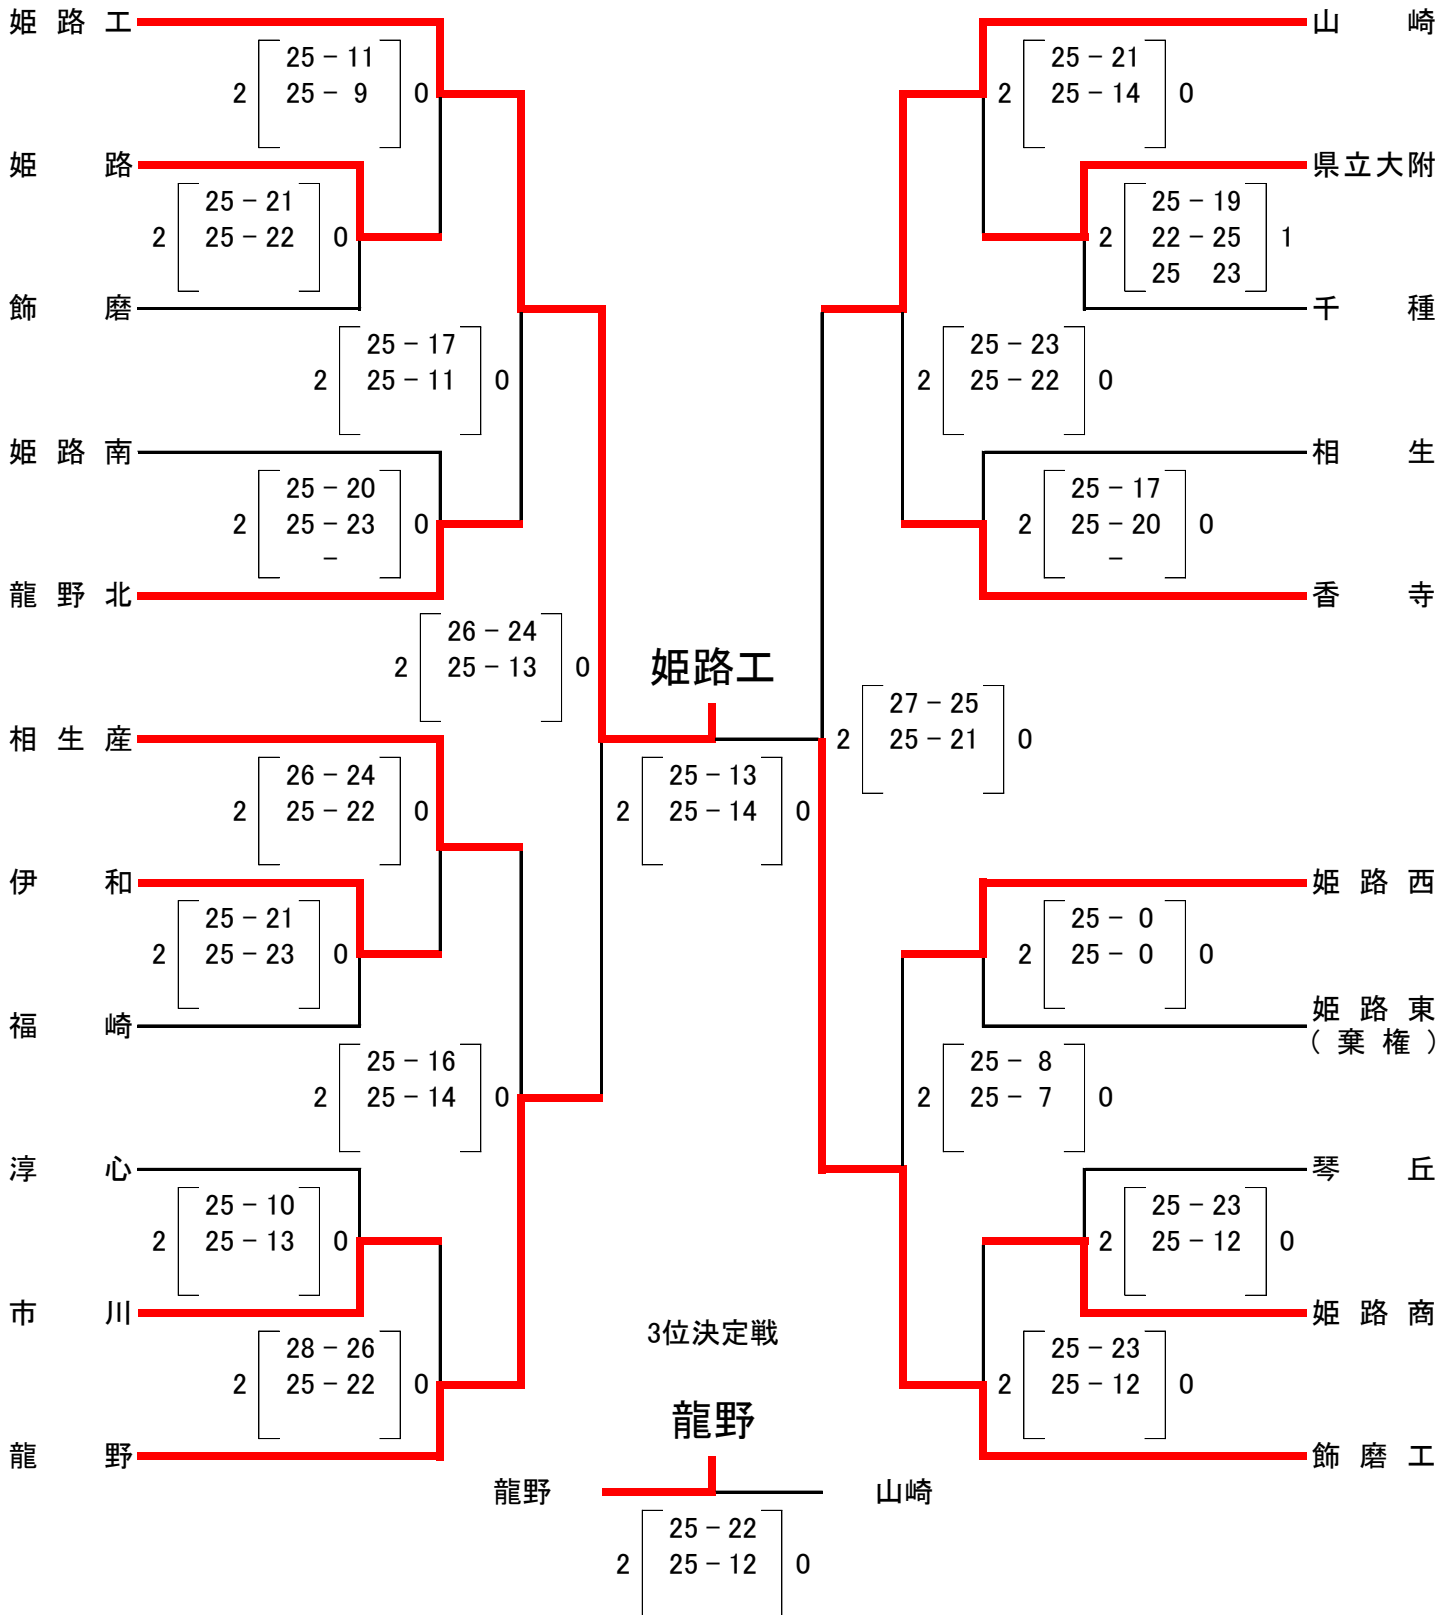

平成28年度 後期西播高等学校総合体育大会 バレーボール競技(男子) 兼 第62回 兵庫県バレーボール高等学校男子新人大会 西播磨地区予選

日程 及び 会場 平成27年12月25日(金) 県立姫路工業高等学校
 県立飾磨工業高等学校
 平成27年12月26日(土) 県立飾磨工業高等学校
 平成27年12月27日(日) 県立姫路工業高等学校

平成28年度 後期西播高等学校総合体育大会 バレーボール競技(男子) 兼
第62回 兵庫県バレーボール高等学校男子新人大会 西播磨地区予選

敗者復活戦

平成28年度 兵庫県バレーボール高等学校男子新人大会 西播磨地区代表校

姫路工 飾磨工 龍野 山崎 姫路 龍野北 香寺