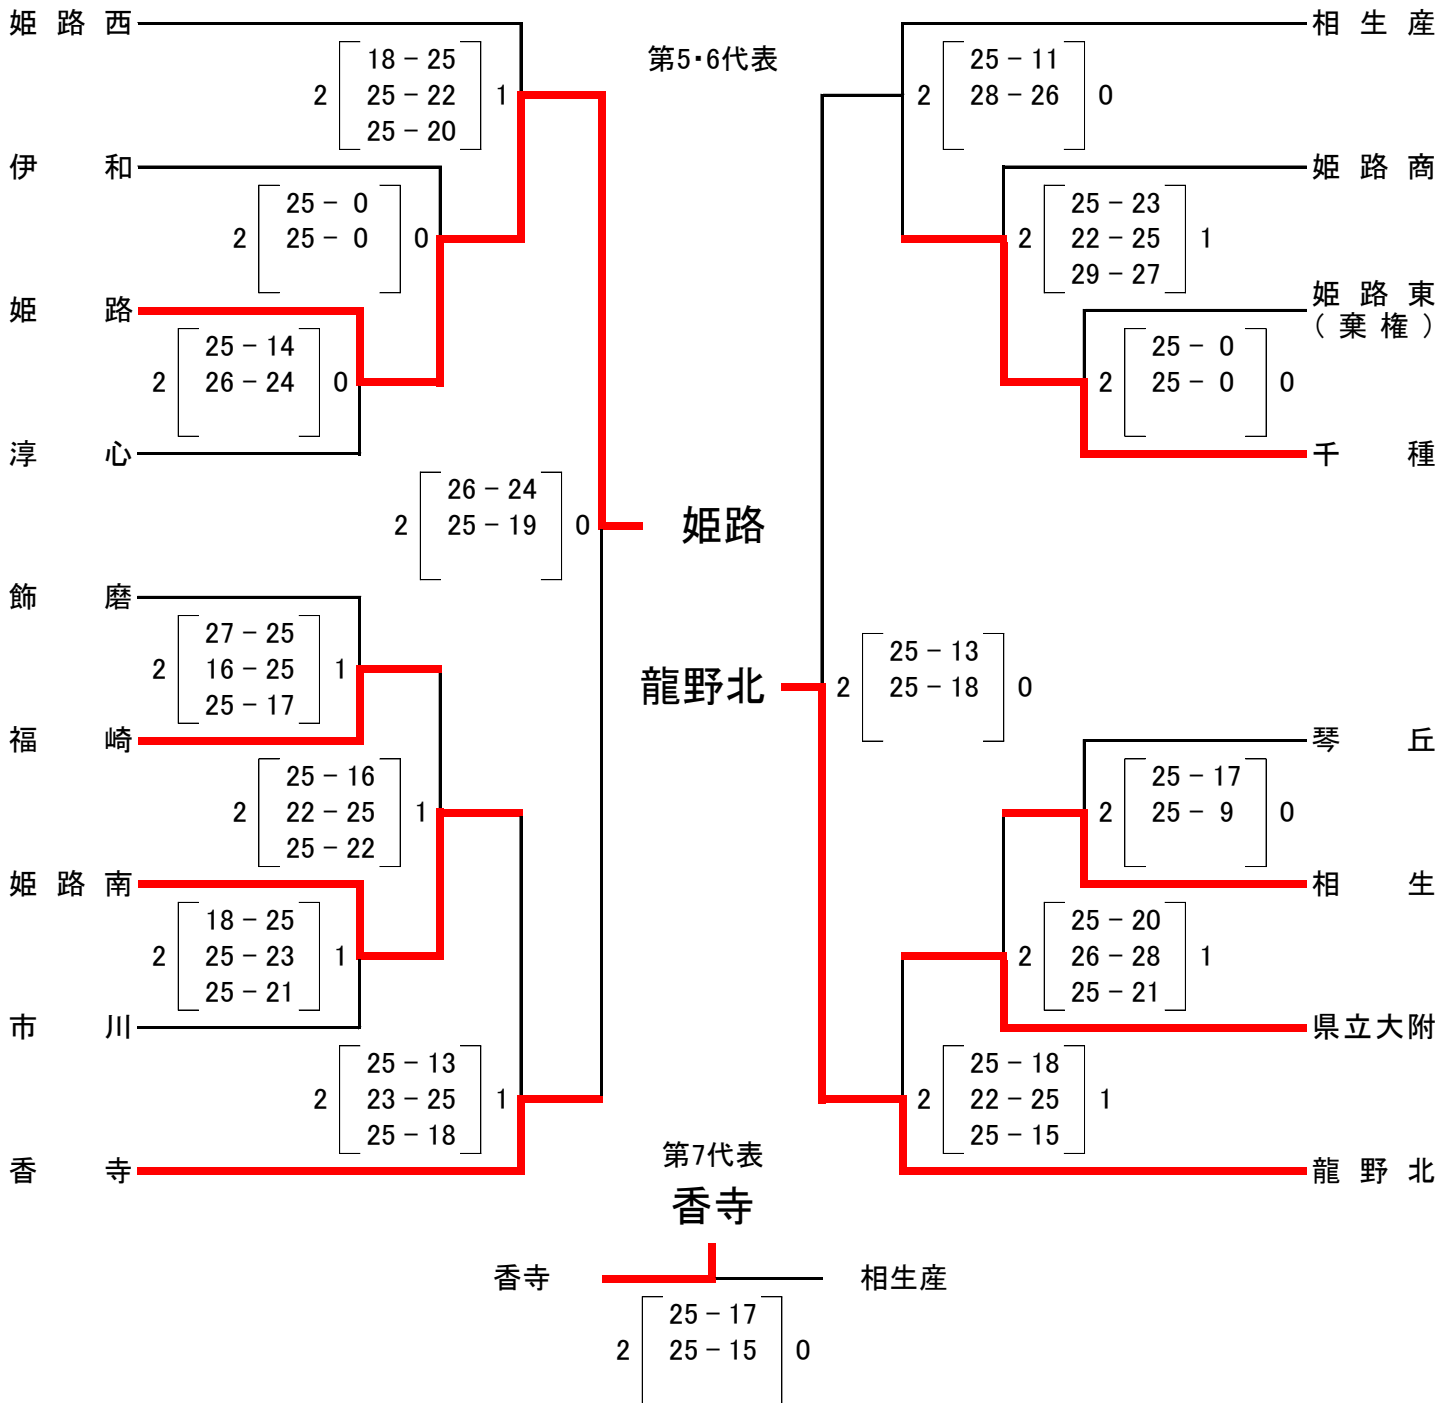

平成28年度 後期西播高等学校総合体育大会 バレーボール競技(男子) 兼 第62回 兵庫県バレーボール高等学校男子新人大会 西播磨地区予選

日程 及び 会場 平成27年12月25日(金) 県立姫路工業高等学校
 県立飾磨工業高等学校
 平成27年12月26日(土) 県立飾磨工業高等学校
 平成27年12月27日(日) 県立姫路工業高等学校

平成28年度 後期西播高等学校総合体育大会 バレーボール競技(男子) 兼
第62回 兵庫県バレーボール高等学校男子新人大会 西播磨地区予選

敗者復活戦

平成28年度 兵庫県バレーボール高等学校男子新人大会 西播磨地区代表校

姫路工 飾磨工 龍野 山崎 姫路 龍野北 香寺