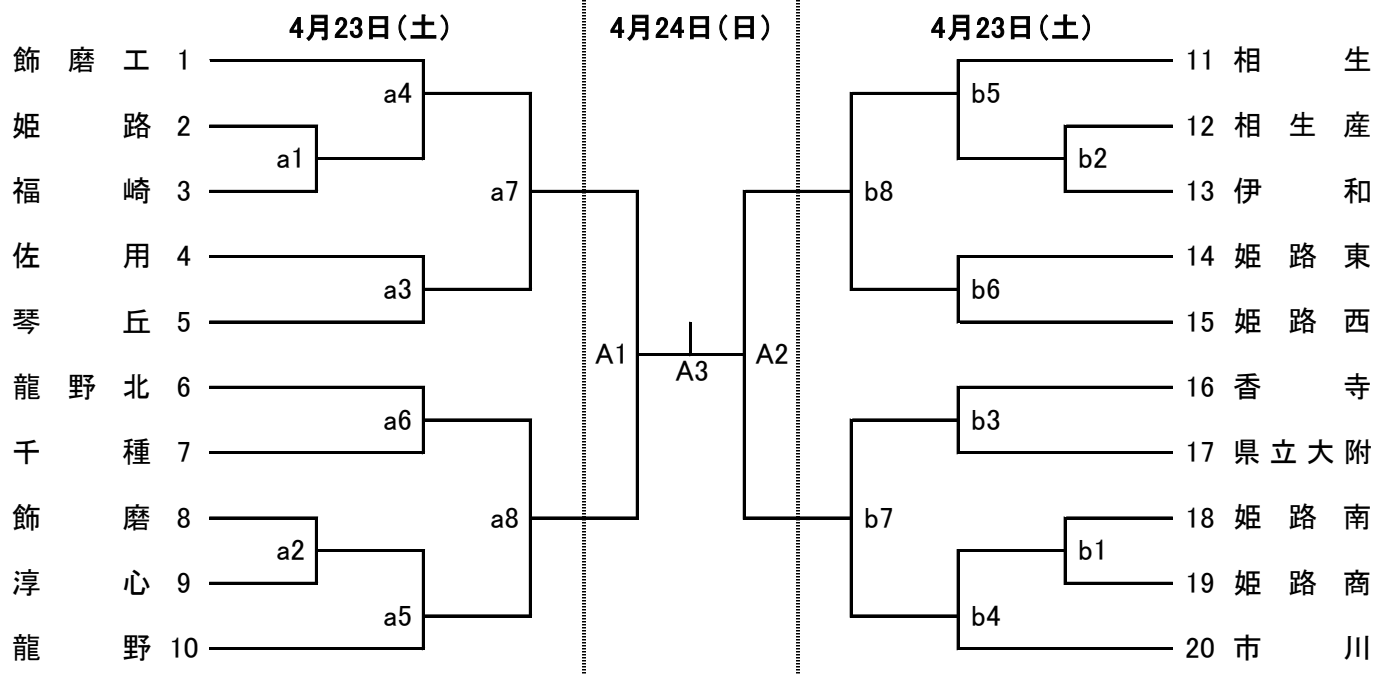

# 平成28年度 前期西播総合体育大会 バレーボール競技(男子)

期日・会場 4月23日(土) a・bコート 県立飾磨工業高等学校 会場責任者 清水  
 4月24日(日) Aコート 県立飾磨工業高等学校 会場責任者 清水  
 4月29日(金) AAコート 県立姫路工業高等学校 会場責任者 津田

## 試合開始設定時刻

	第1試合	第2試合	第3試合	第4試合	第5試合	第6試合	第7試合	第8試合
4月23日(土)	9:30	10:20	11:10	12:00	12:50	13:40	14:30	15:20
4月24日(日)	10:00	11:00	12:00					
4月29日(金)	10:00	11:00	12:00					