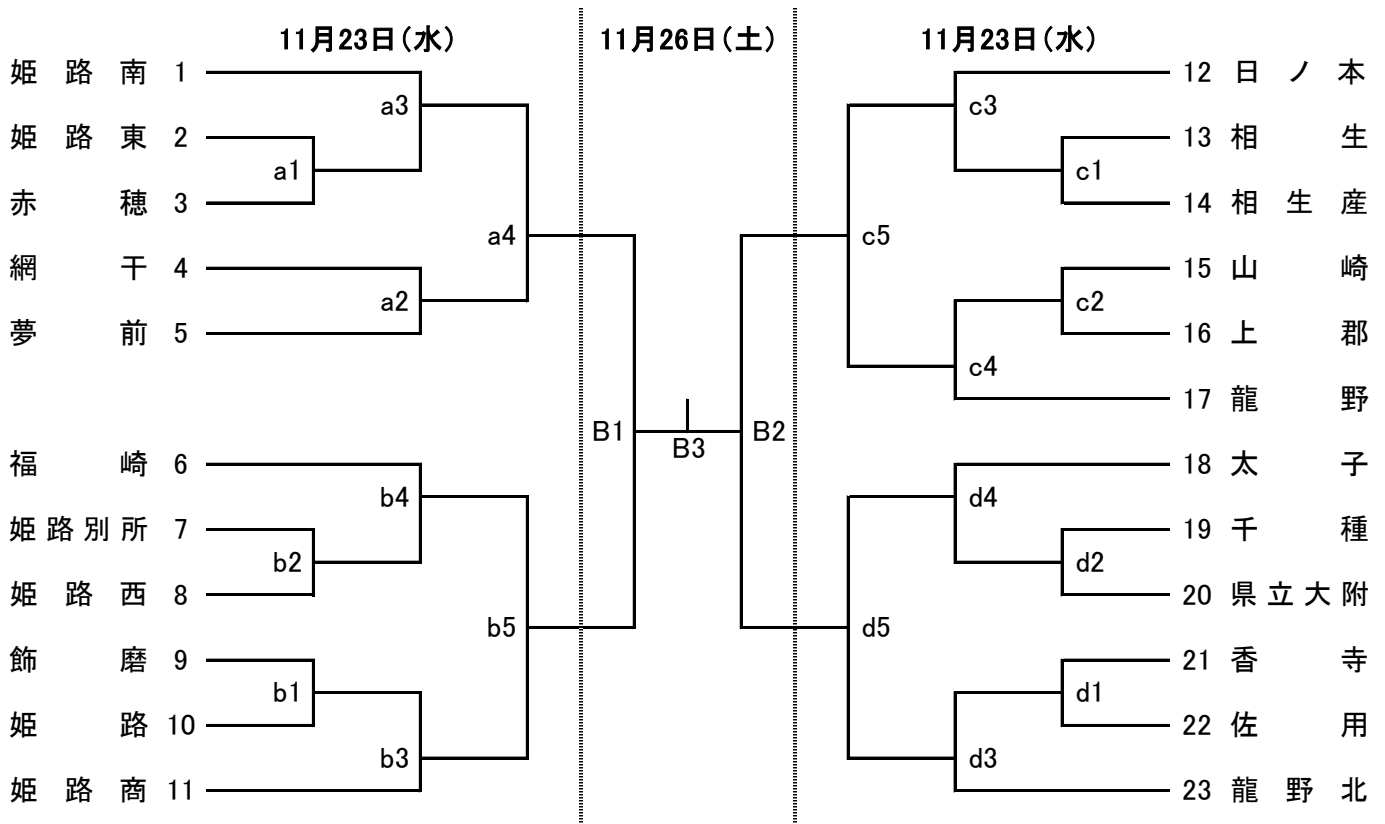

# 平成28年度 秋季西播高等学校バレーボール優勝大会 (女子)

期日・会場 11月23日(水) a・b コート 県立姫路別所高等学校 会場責任者 尼ヶ塚  
 c・d コート 県立相生高等学校 会場責任者 寺口  
 11月26日(土) B コート 県立姫路工業高等学校 会場責任者 津田

開館 両日ともに 9時00分

試合開始設定時刻

両日	第1試合	第2試合	第3試合	第4試合	第5試合
	10:00	11:00	12:00	13:00	14:00

会場練習時間及びチーム

	コート	9:05~9:20	9:20~9:35	9:35~9:50
11月23日(水)	a	網干 夢前	姫路南	姫路東 赤穂
	b	姫路別所 姫路西	姫路商	飾磨 姫路
	c	山崎 上郡	日ノ本	相生 相生産
	d	千種 県立大附	龍野北	香寺 佐用
11月26日(土)	B	B2に出場するチーム		B1に出場するチーム

第1試合の審判・コートオフィシャル

	コート	主・副審	補助役員
11月23日(水)	a	姫路南	姫路南
	b	姫路商	姫路商
	c	日ノ本	日ノ本
	d	龍野北	龍野北
11月26日(土)	B	B2に出場するチーム	