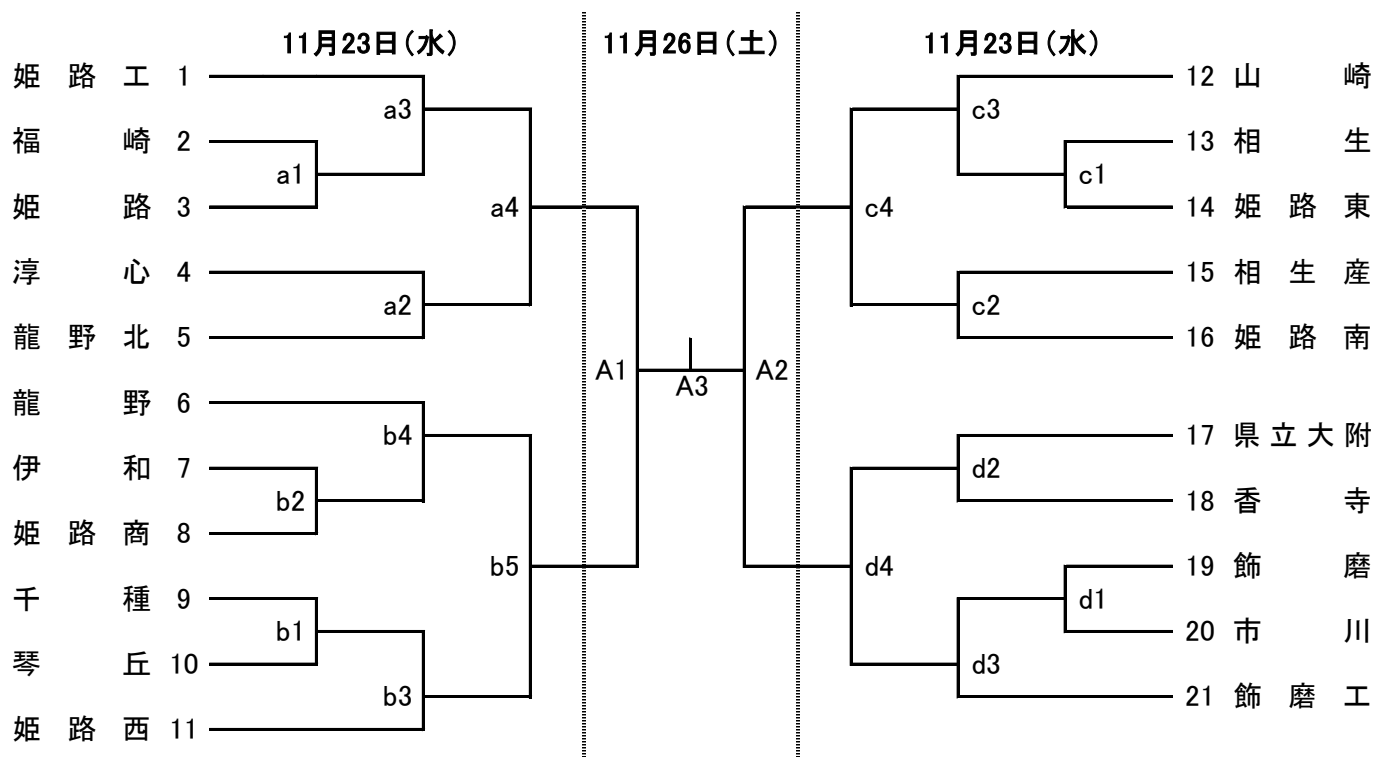

平成28年度 秋季西播高等学校バレーボール優勝大会 (男子)

期日・会場 11月23日(水) a・b コート 県立姫路工業高等学校 会場責任者 津田
 c・d コート 県立飾磨工業高等学校 会場責任者 片淵
 11月26日(土) A コート 県立姫路工業高等学校 会場責任者 津田

開館 両日ともに 9時00分

試合開始設定時刻

両日	第1試合	第2試合	第3試合	第4試合	第5試合
	10:00	11:00	12:00	13:00	14:00

会場練習時間及びチーム

	コート	9:05~9:20	9:20~9:35	9:35~9:50
11月23日(水)	a	淳心 龍野北	姫路工	福崎 姫路
	b	伊和 姫路商	姫路西	千種 琴丘
	c	相生産 姫路南	山崎	相生 姫路東
	d	県立大附 香寺	飾磨工	飾磨 市川
11月26日(土)	A	A2に出場するチーム		A1に出場するチーム

第1試合の審判・コートオフィシャル

	コート	主・副審	コートオフィシャル
11月23日(水)	a	姫路工	姫路工
	b	姫路西	姫路西
	c	山崎	山崎
	d	飾磨工	飾磨工
11月26日(土)	A	A2に出場するチーム	A2に出場するチーム