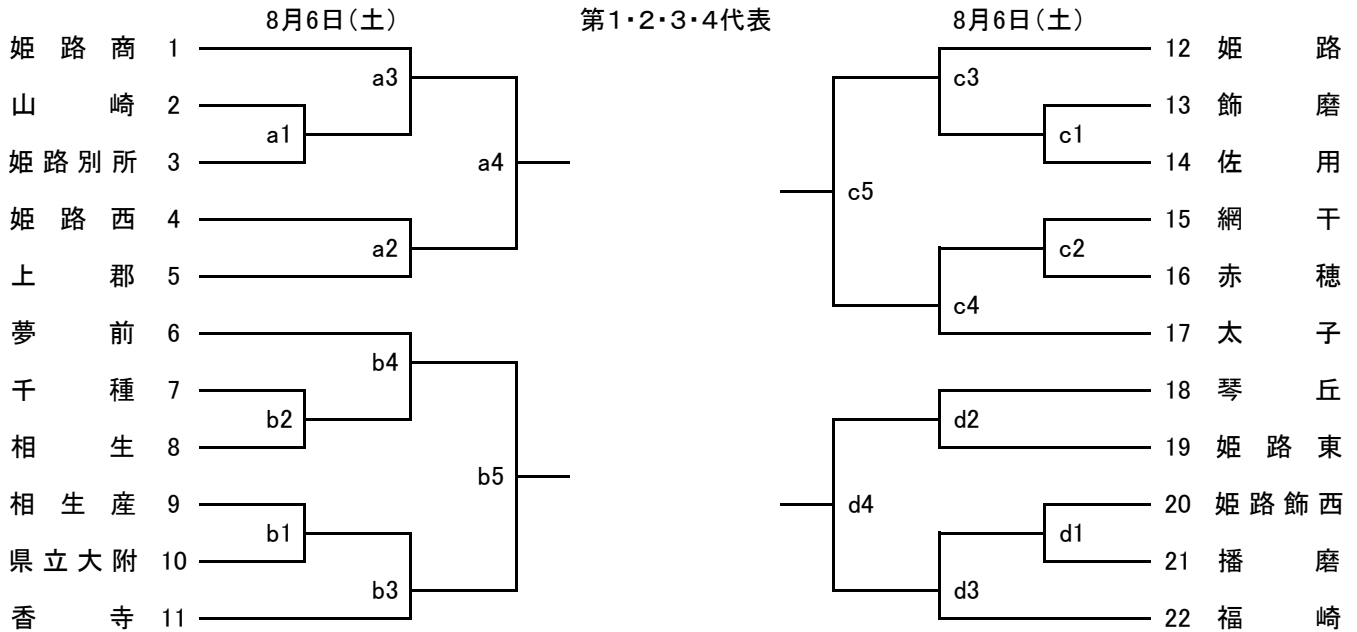

平成28年度 全国高等学校バレーボール選手権大会 兵庫県予選大会 西播磨地区予選(女子)

期日・会場 8月6日(土) a・c コート 市立姫路高等学校 会場責任者 塚田
8月7日(日) b・d コート 県立福崎高等学校 会場責任者 田中
B コート 県立姫路南高等学校 会場責任者 津田

8月7日(日) 敗者復活戦 第5代表

開館 両日ともに 9時00分

試合開始設定時刻

	第1試合	第2試合	第3試合	第4試合	第5試合
両日	10:00	11:00	12:00	13:00	14:00

会場練習時間及びチーム

	コート	9:05~9:20		9:20~9:35		9:35~9:50	
8月6日(土)	a	姫路西	上郡	姫路商		山崎	姫路別所
	b	千種	相生	香寺	夢前	相生産	県立大附
	c	網干	赤穂	姫路		飾磨	佐用
	d	姫路東	琴丘	福崎		姫路飾西	播磨
8月7日(日)	B			B2に出場するチーム		B1に出場するチーム	

第1試合の審判・補助役員

	コート	主・副審		補助役員	
8月6日(土)	a	姫路商		姫路商	
	b	香寺	夢前	香寺	
	c	姫路		姫路	
	d	福崎	姫路東	福崎	
8月7日(日)	B	B2に出場するチーム		B2に出場するチーム	