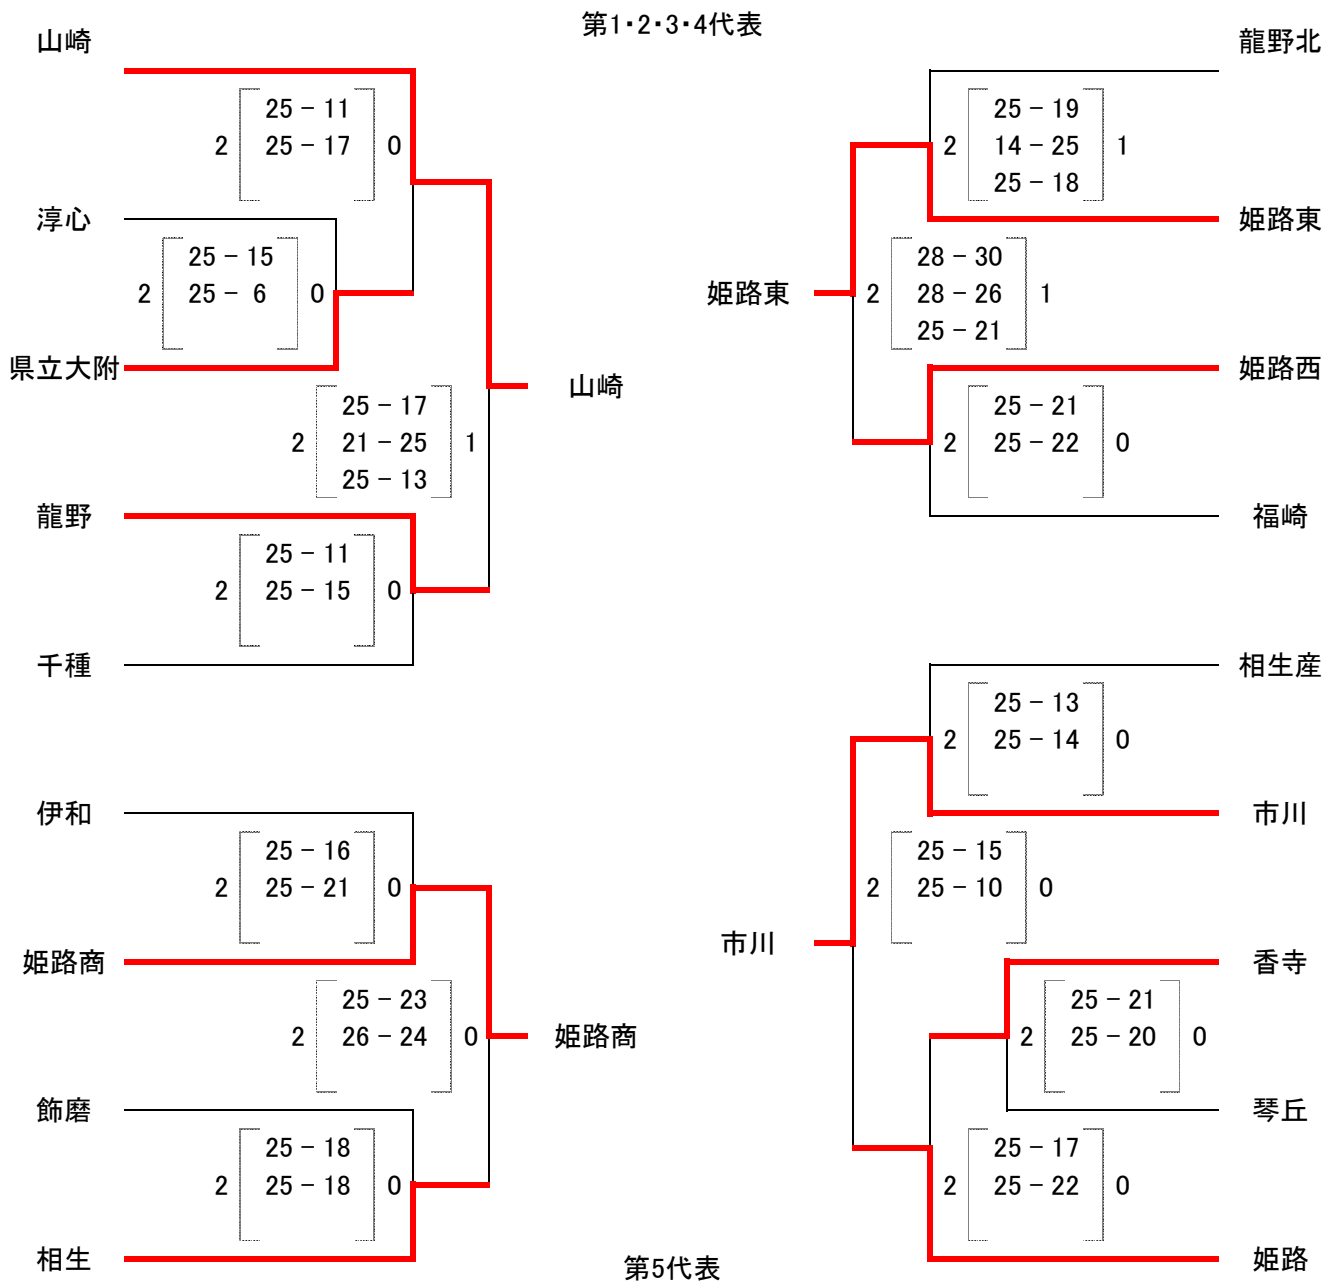

平成27年度 全日本バレーボール高等学校選手権大会兵庫県予選大会西播磨地区予選(男子)

日程 及び 会場 平成27年8月11日(火) 市立姫路高校
平成27年8月12日(水) 県立赤穂高校

推薦出場 姫路工 姫路南 飾磨工
 西播地区代表 山崎 姫路商 姫路東 市川 龍野