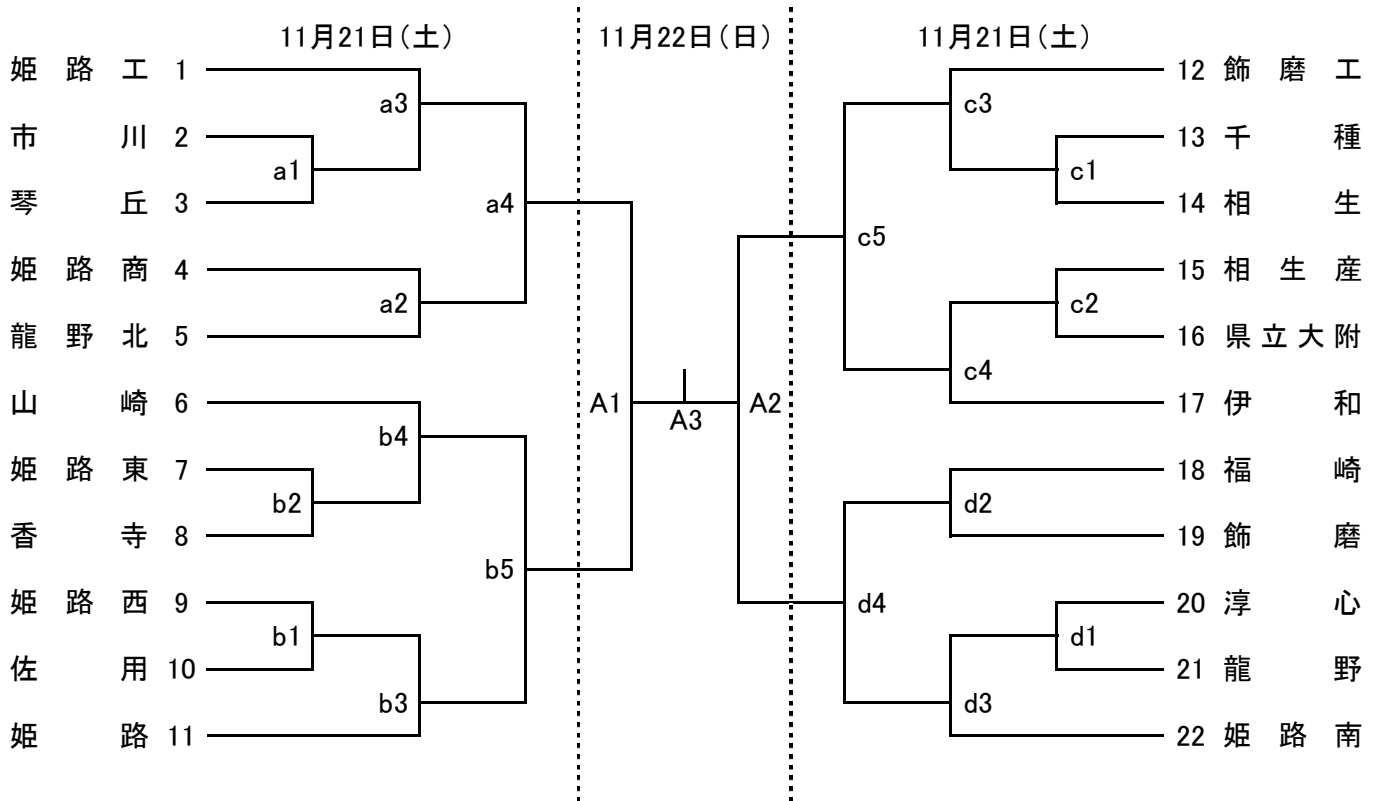

# 平成27年度 秋季西播高等学校バレーボール優勝大会 (男子)

期日・会場 11月21日(土) a・c コート 県立姫路工業高等学校 会場責任者 津田  
 b・d コート 県立姫路南高等学校 会場責任者 久住  
 11月22日(日) A コート 県立姫路工業高等学校 会場責任者 津田

開館 両日ともに 9時00分

## 試合開始設定時刻

	第1試合	第2試合	第3試合	第4試合	第5試合
両日	10:00	11:00	12:00	13:00	14:00