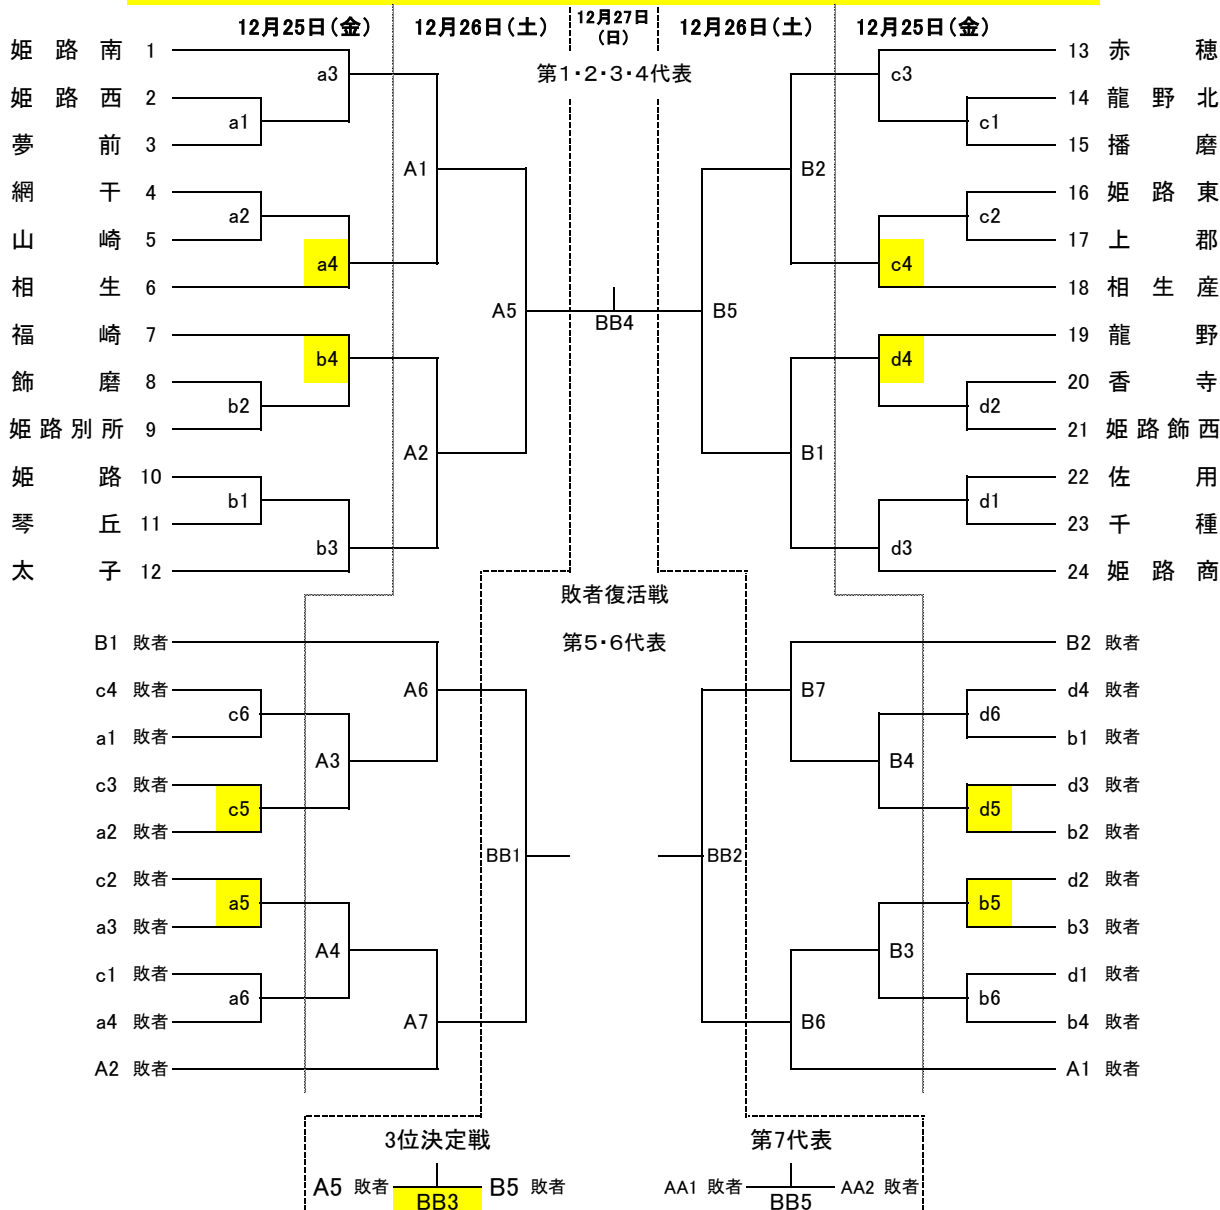

平成27年度 後期西播高校総合体育大会 バレーボール競技(女子) 兼

第61回 兵庫県バレーボール高等学校女子新人大会 西播磨地区予選

期日・会場	12月25日(金)	a・c コート	県立姫路南高等学校	会場責任者	尼ヶ塚
		b・d コート	県立太子高等学校	会場責任者	内海
	12月26日(土)	A・B コート	県立姫路南高等学校	会場責任者	尼ヶ塚
	12月27日(日)	BB コート	県立姫路南高等学校	会場責任者	津田

※ a4,a5,b4,b5,c4,c5,d4,d5,BB3のコートオフィシャルは前試合の勝者をお願いします。

開館 両日ともに 9時00分

試合開始設定時刻

両日	第1試合	第2試合	第3試合	第4試合	第5試合	第6試合	第7試合
	10:00	11:00	12:00	13:00	14:00	15:00	16:00

会場練習時間及びチーム

期日	コート	9:05~9:20		9:20~9:35		9:35~9:50	
		コート	チーム	コート	チーム	コート	チーム
12月25日(金)	a	網干	山崎	姫路南	姫路西	夢前	
	b	飾磨	姫路別所	太子	姫路	琴丘	
	c	姫路東	上郡	赤穂	龍野北	播磨	
	d	香寺	姫路飾西	姫路商	佐用	千種	
12月26日(土)	A	A2に出場するチーム		A3に出場するチーム		A1に出場するチーム	
	B	B2に出場するチーム		B3に出場するチーム		B1に出場するチーム	
12月27日(日)	BB	BB2に出場するチーム		BB3に出場するチーム		BB1に出場するチーム	

第1試合の審判・補助役員

期日	コート	主・副審		補助役員	
		コート	チーム	コート	チーム
12月25日(金)	a	姫路南	姫路南	姫路南	姫路南
	b	太子	太子	太子	太子
	c	赤穂	赤穂	赤穂	赤穂
	d	姫路商	姫路商	姫路商	姫路商
12月26日(土)	A	A3に出場するチーム		A3に出場するチーム	
	B	B3に出場するチーム		B3に出場するチーム	
12月27日(日)	BB	BB3に出場するチーム		BB3に出場するチーム	