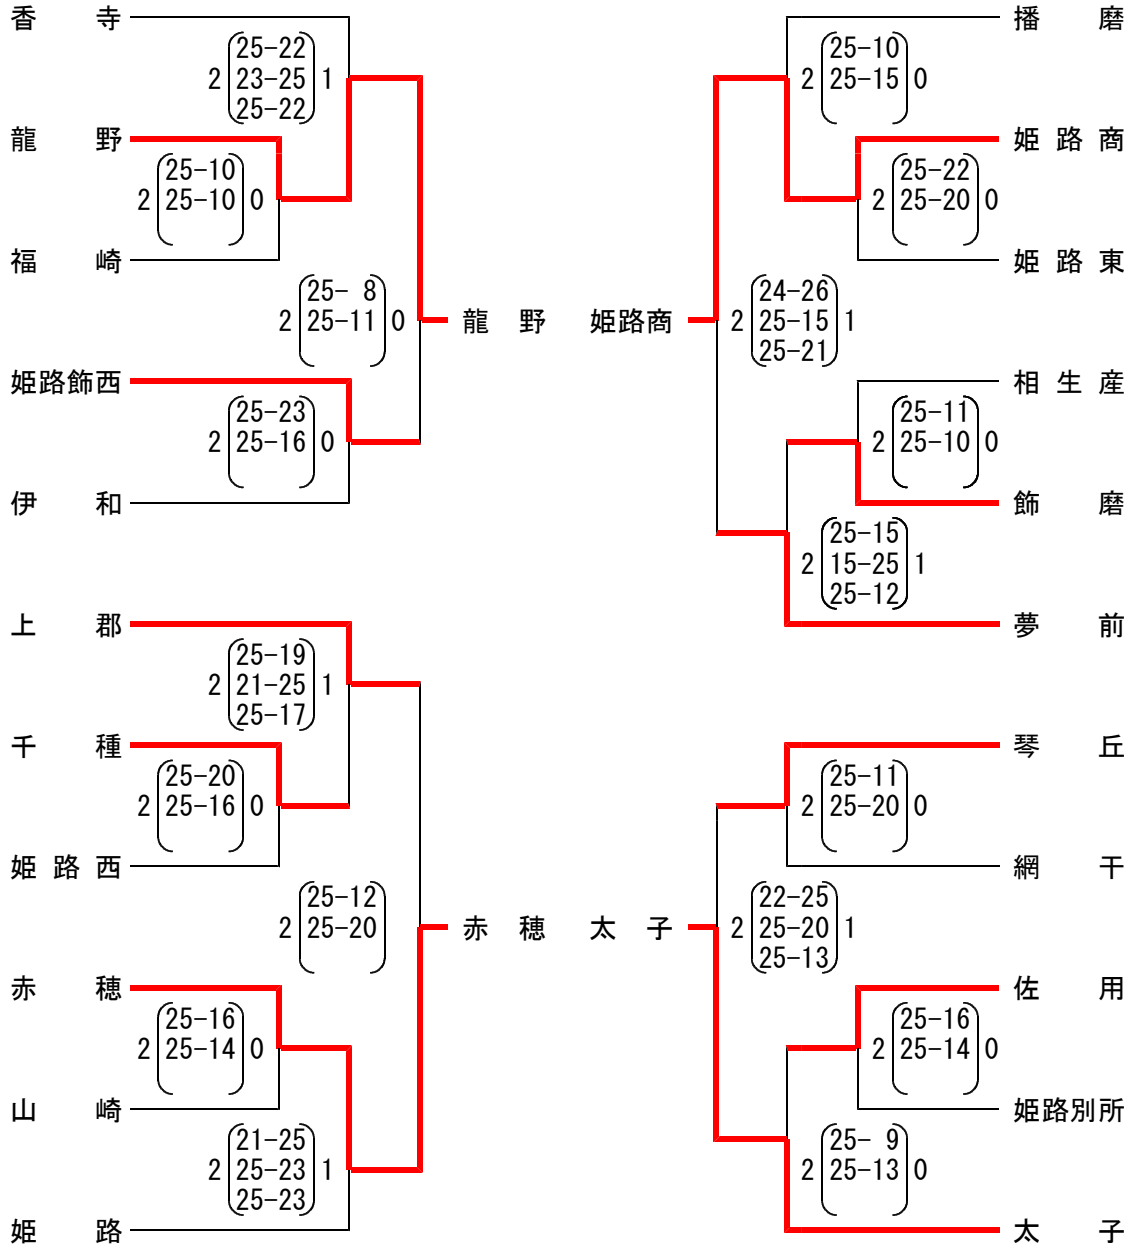

平成26年度 全国高等学校バレーボール選手権
兵庫県予選大会 西播磨地区予選 (女子)

日程及び会場 8月11日(月) 県立赤穂高校
8月12日(火) 県立太子高校

第1・2・3・4代表

敗者復活戦
第5代表

推薦出場 姫路南 日ノ本 龍野北 相生 琴丘
西播地区代表 龍野 太子 姫路商 赤穂