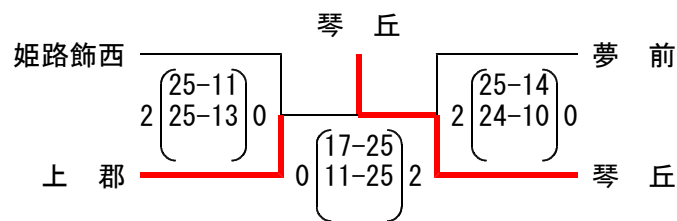

平成26年度 全国高等学校バレーボール選手権
兵庫県予選大会 西播磨地区予選 (女子)

日程及び会場 8月11日(月) 県立赤穂高校
8月12日(火) 県立太子高校

第1・2・3・4代表

敗者復活戦
第5代表

推薦出場 姫路南 日ノ本 龍野北 相生 琴丘
西播地区代表 龍野 太子 姫路商 赤穂