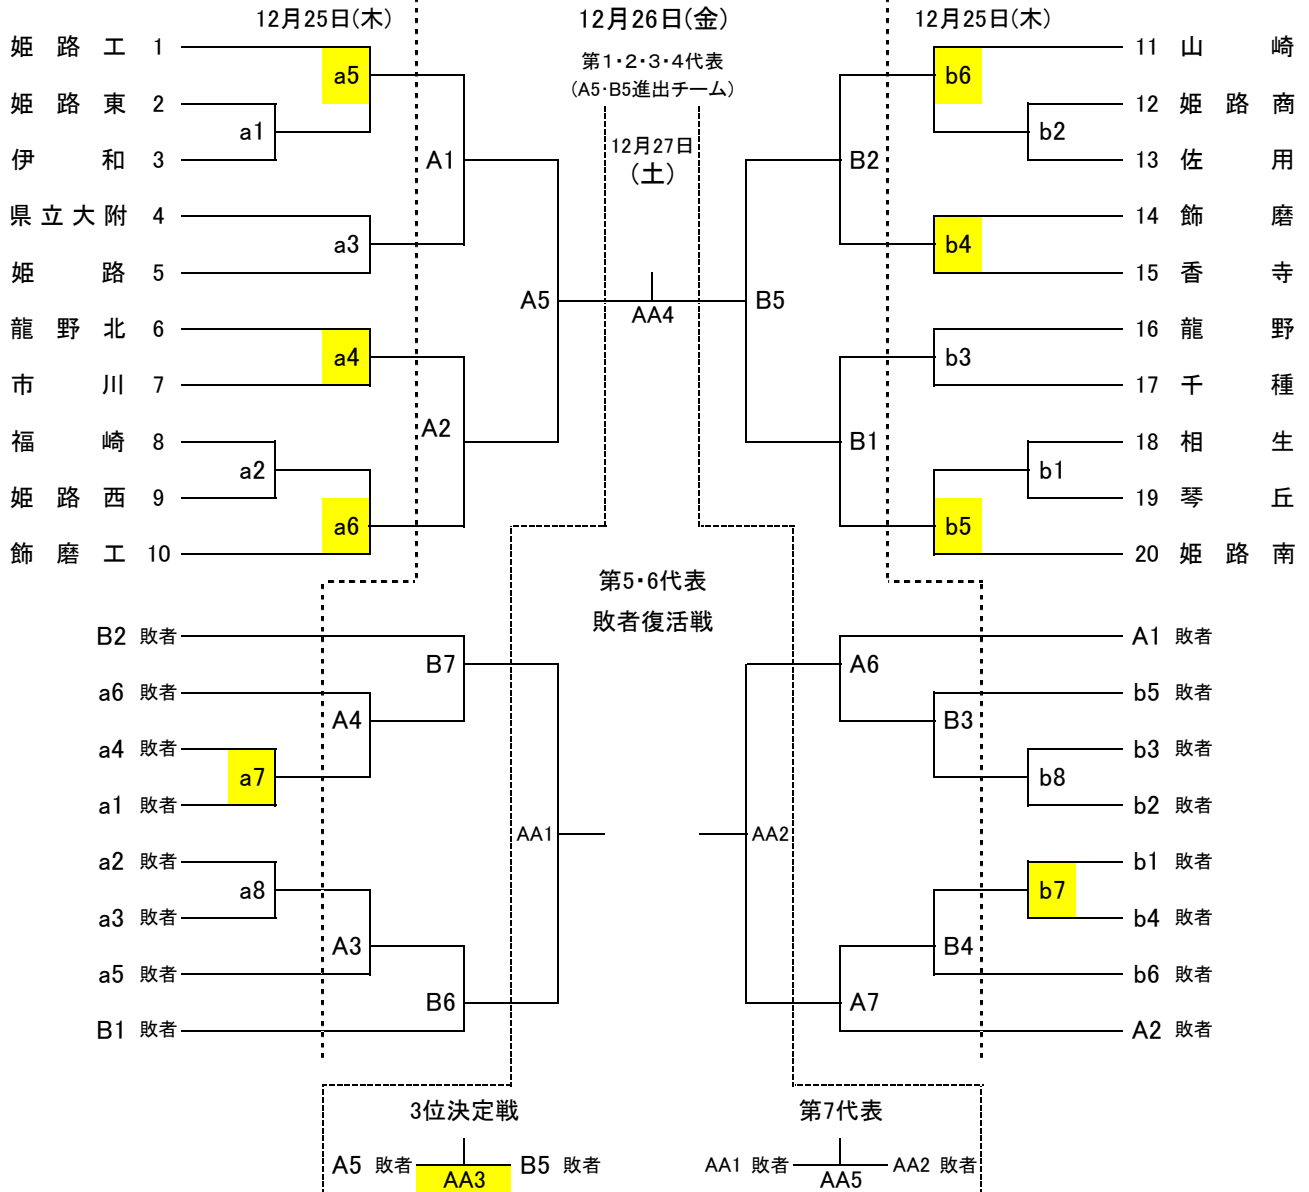

平成26年度 後期西播総合体育大会 バレーボール競技(男子) 兼
第60回 兵庫県バレーボール高等学校男子新人大会 西播磨地区予選

期日・会場 12月25日(木) a・b コート 県立飾磨工業高等学校 会場責任者 津田
12月26日(金) A・B コート 県立飾磨工業高等学校 会場責任者 津田
12月27日(土) AA コート 県立姫路南高等学校 会場責任者 津田

※ a4,a5,a6,a7,b4,b5,b6,b7,AA3 の補助役員は前試合の勝者でお願いします。

開館 3日間とも 9時00分

試合開始設定時刻

	第1試合	第2試合	第3試合	第4試合	第5試合	第6試合	第7試合	第8試合
12月25日	10:00	10:50	11:40	12:30	13:20	14:10	15:00	15:50
12月26日	10:00	10:50	11:40	12:30	13:20	14:10	15:00	
12月27日	10:00	11:00	12:00	13:00	14:00			

会場練習時間及びチーム

	コート	9:05~9:20		9:20~9:35		9:35~9:50	
		福崎	姫路西	県立大附	姫路南	姫路東	伊和
12月25日	a	福崎	姫路西	県立大附	姫路南	姫路東	伊和
12月26日	A	A2 に出場するチーム		A3 に出場するチーム		A1 に出場するチーム	
12月26日	B	B2 に出場するチーム		B3 に出場するチーム		B1 に出場するチーム	
12月27日	AA	AA2 に出場するチーム		AA3 に出場するチーム		AA1 に出場するチーム	

第1試合の審判・補助役員

	コート	主・副審			補助役員		
		県立大附	姫路南	龍野千種	県立大附	姫路南	龍野千種
12月25日	a	県立大附	姫路南	龍野千種	県立大附	姫路南	龍野千種
12月26日	A	A3 に出場するチーム			A3 に出場するチーム		
12月26日	B	B3 に出場するチーム			B3 に出場するチーム		
12月27日	AA	AA3 に出場するチーム			AA3 に出場するチーム		