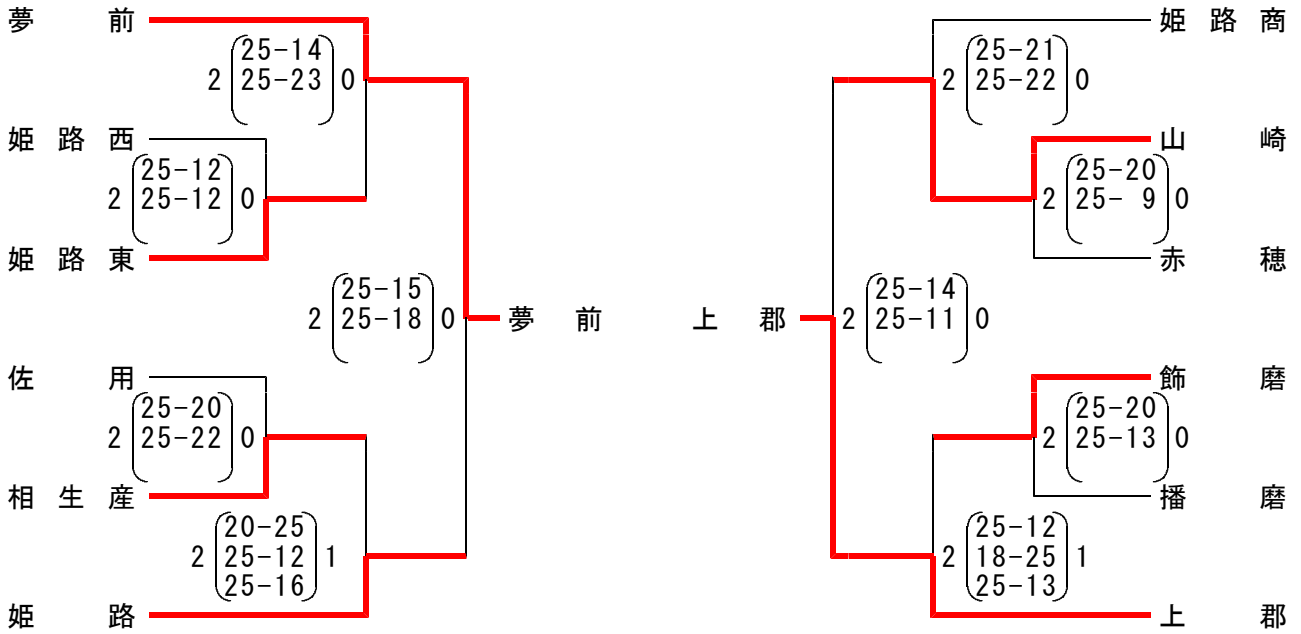

平成25年度 全国高等学校バレーボール選手権大会
兵庫県予選大会 西播磨地区予選(女子)

日程及び会場 8月6日(火) 県立佐用高校
県立福崎高校
8月7日(水) 県立飾磨工業高校

全国高等学校バレーボール選手権兵庫県予選大会出場校
推薦出場 日ノ本 姫路南 龍野北
地区代表 夢前 相生 上郡 琴丘 姫路