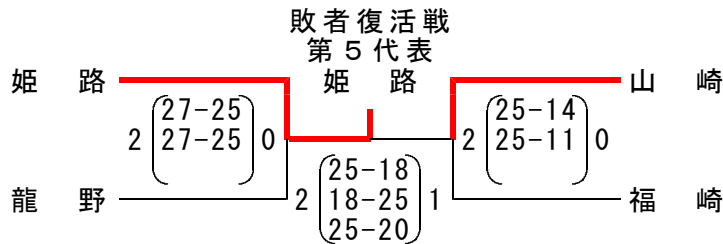

平成25年度 全国高等学校バレーボール選手権大会
兵庫県予選大会 西播磨地区予選(女子)

日程及び会場 8月6日(火) 県立佐用高校
県立福崎高校
8月7日(水) 県立飾磨工業高校

全国高等学校バレーボール選手権兵庫県予選大会出場校
推薦出場 日ノ本 姫路南 龍野北
地区代表 夢前 相生 上郡 琴丘 姫路