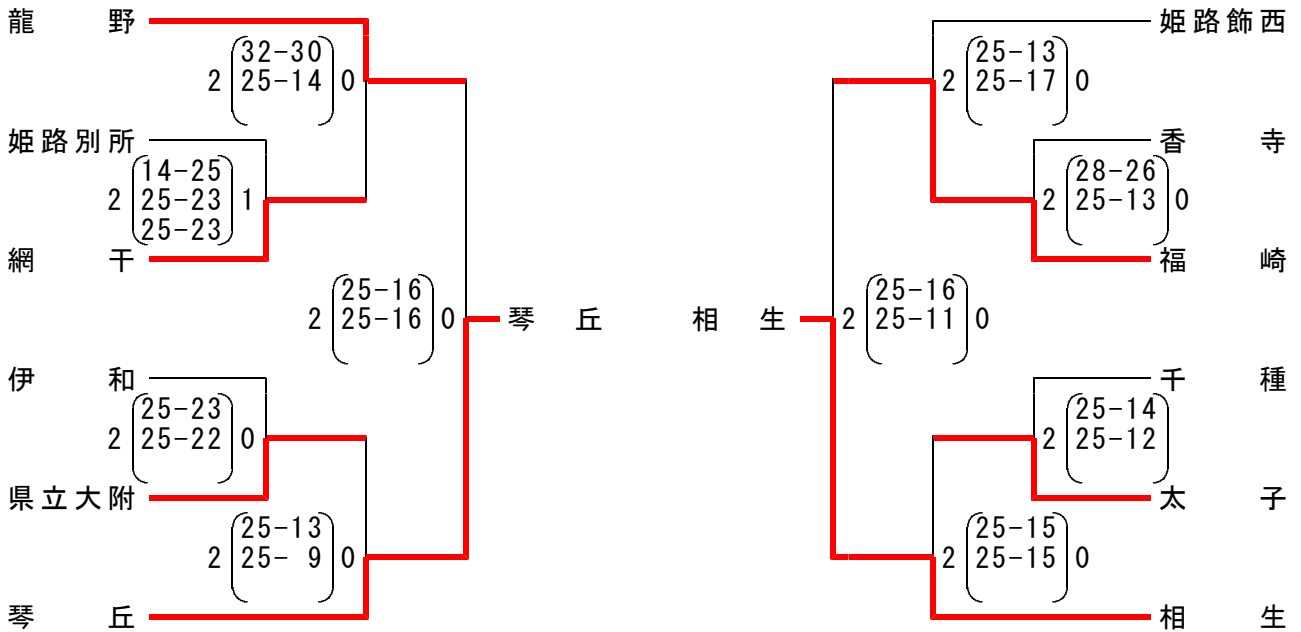

平成25年度 全国高等学校バレーボール選手権大会
兵庫県予選大会 西播磨地区予選(女子)

日程及び会場 8月6日(火) 県立佐用高校
県立福崎高校
8月7日(水) 県立飾磨工業高校

全国高等学校バレーボール選手権兵庫県予選大会出場校
推薦出場 日ノ本 姫路南 龍野北
地区代表 夢前 相生 上郡 琴丘 姫路