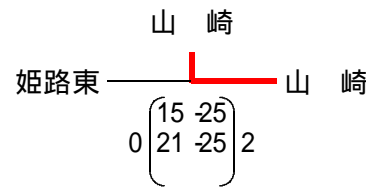

平成25年度

後期西播高等学校総合体育大会 バレーボール競技(女子) 兼  
兵庫県バレーボール高等学校女子新人優勝大会 西播磨地区予選

日程及び会場 平成25年12月25日(水) 県立山崎高等学校  
平成25年12月26日(木) 県立姫路別所高等学校  
平成25年12月27日(金) 県立姫路南高等学校

平成25年度

後期西播高等学校総合体育大会 バレーボール競技(女子) 兼  
兵庫県バレーボール高等学校女子新人優勝大会 西播磨地区予選

敗者復活戦

第5・6代表

第7代表

平成25年度 兵庫県高等学校新人大会 西播磨地区代表校  
姫路南 日ノ本 龍野北 相生 太子 夢前

山崎