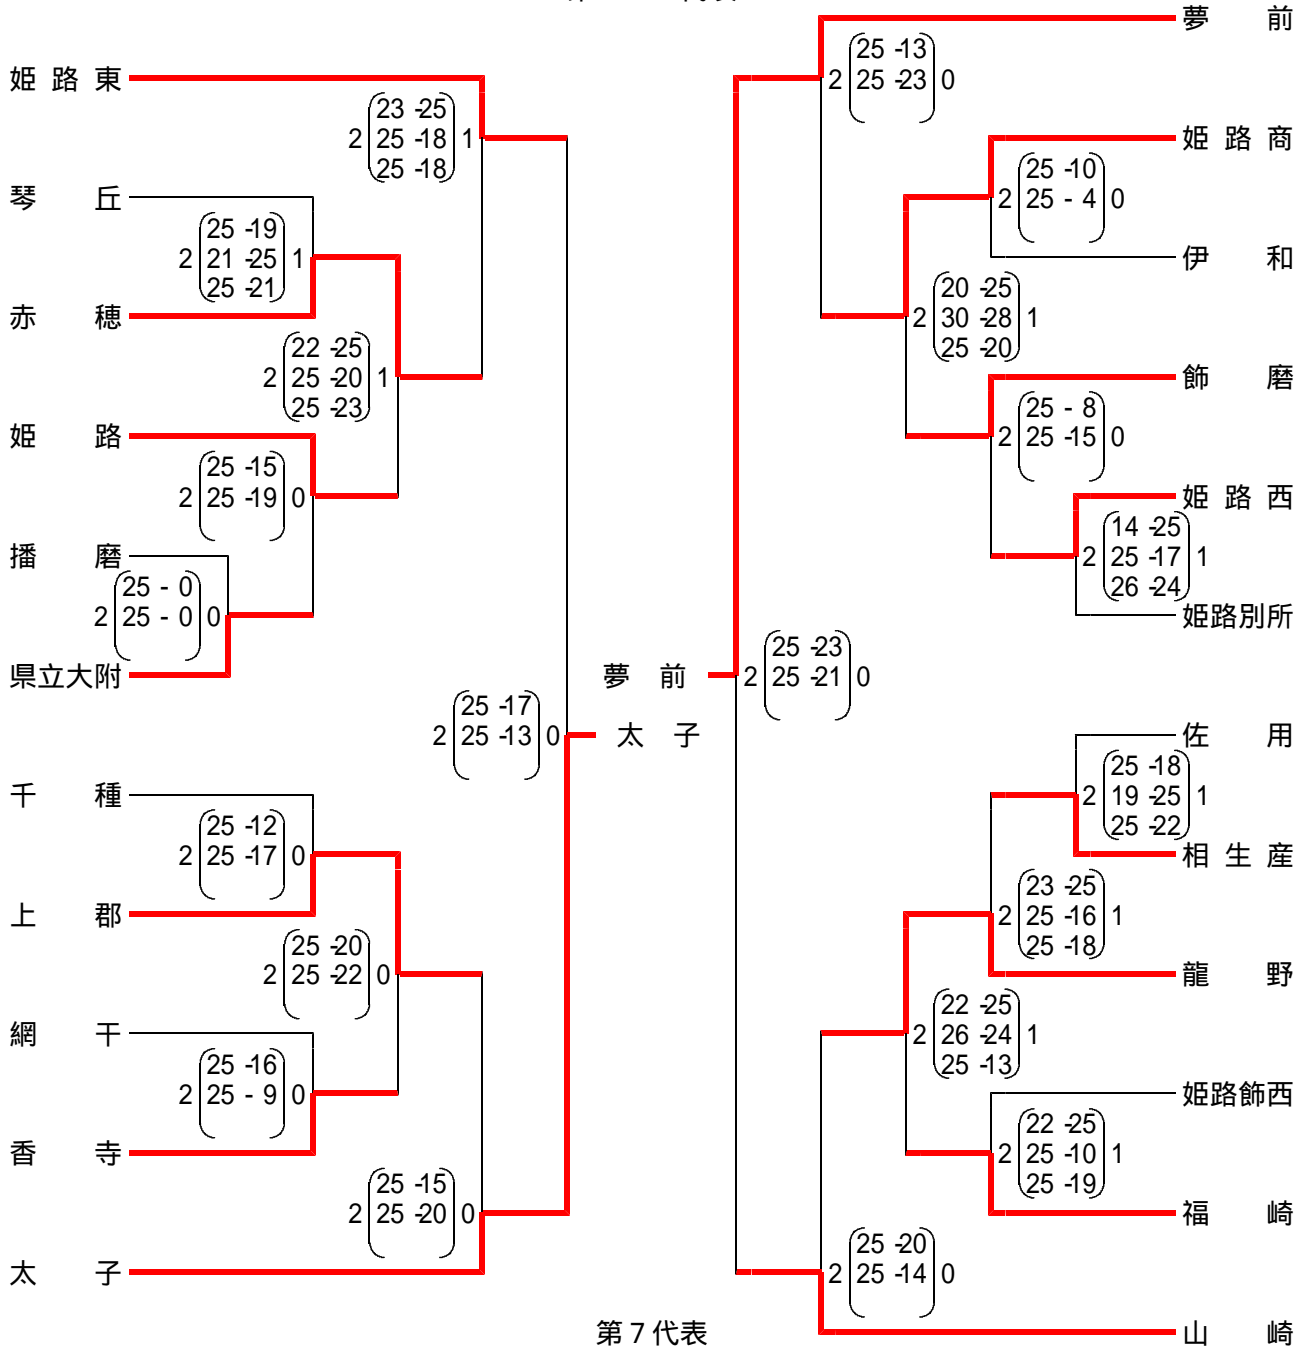

平成25年度

後期西播高等学校総合体育大会 バレーボール競技(女子) 兼  
兵庫県バレーボール高等学校女子新人優勝大会 西播磨地区予選

日程及び会場 平成25年12月25日(水) 県立山崎高等学校  
平成25年12月26日(木) 県立姫路別所高等学校  
平成25年12月27日(金) 県立姫路南高等学校

平成25年度

後期西播高等学校総合体育大会 バレーボール競技(女子) 兼  
兵庫県バレーボール高等学校女子新人優勝大会 西播磨地区予選

敗者復活戦

第5・6代表

第7代表

平成25年度 兵庫県高等学校新人大会 西播磨地区代表校  
姫路南 日ノ本 龍野北 相生 太子 夢前

山崎