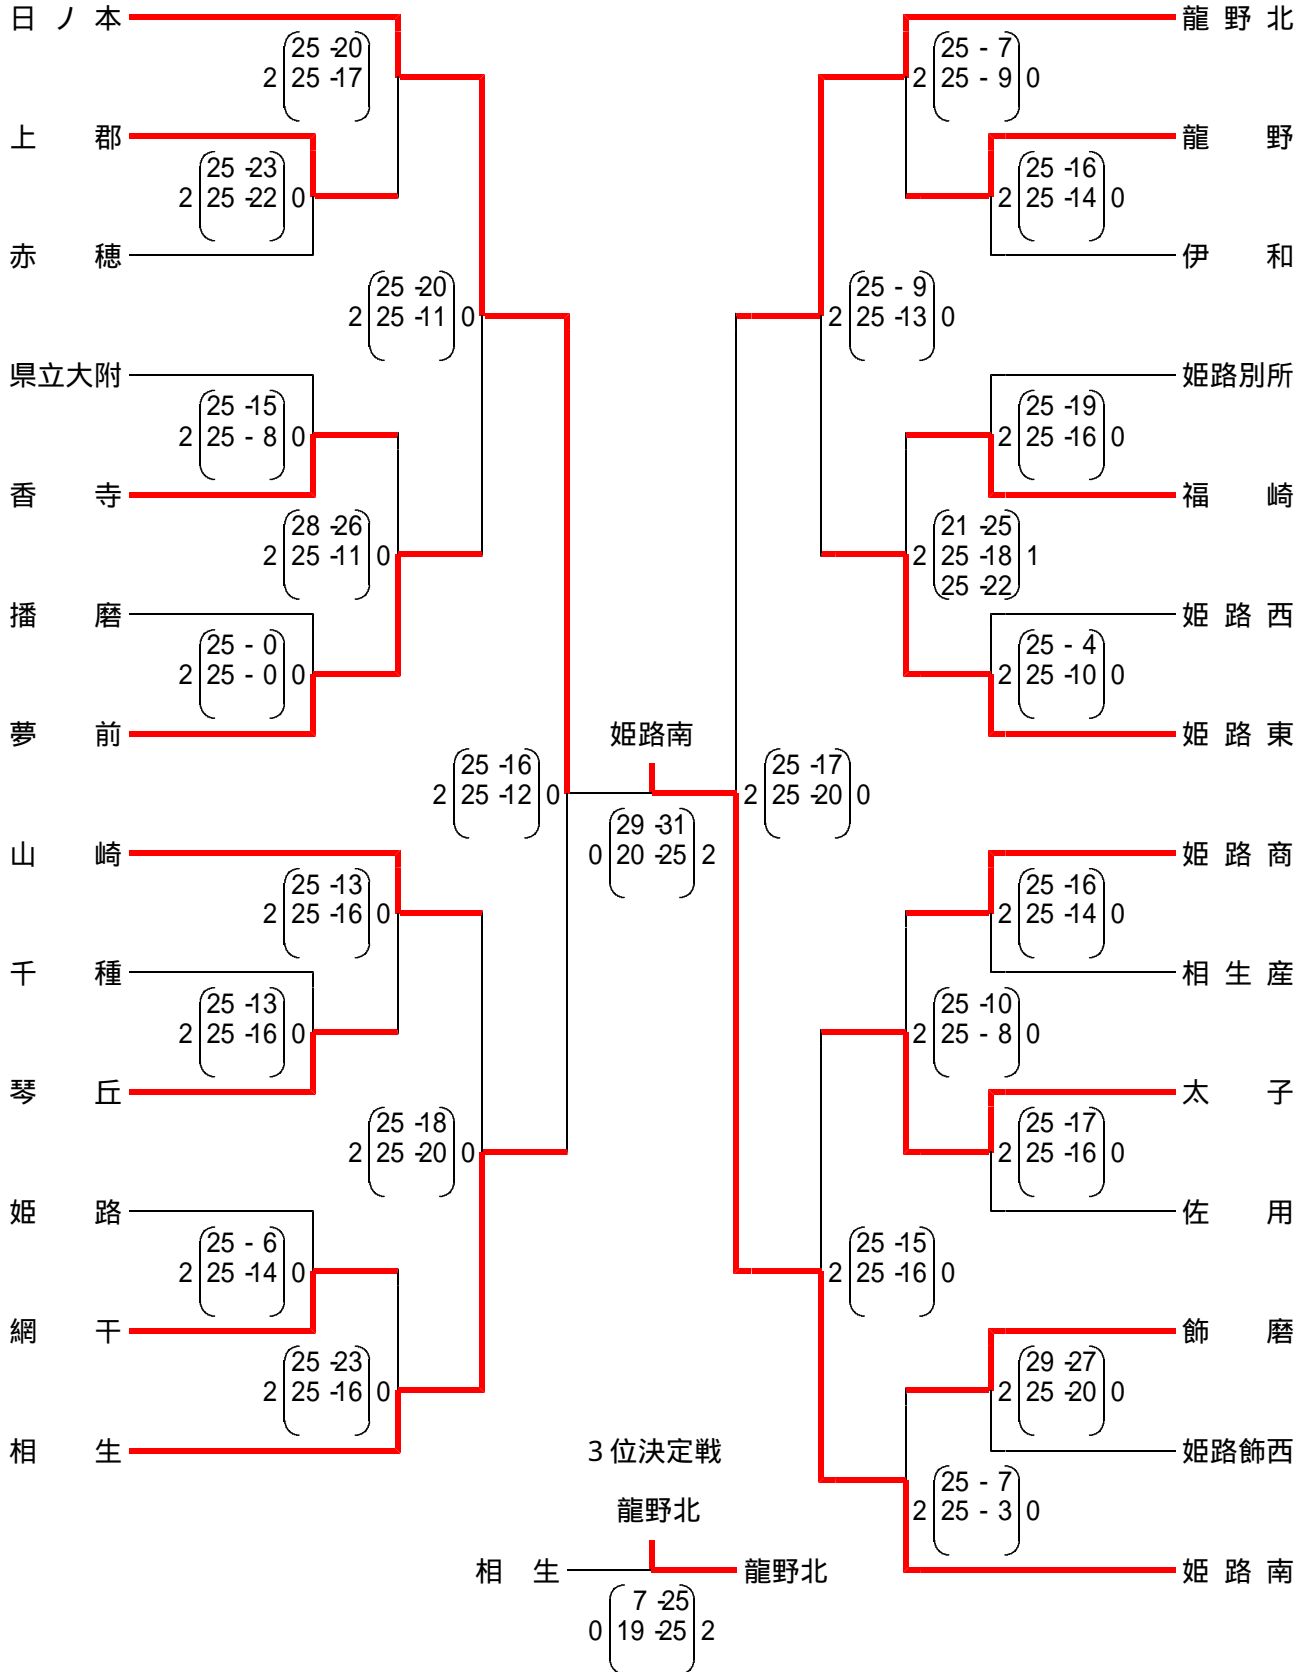

平成25年度

後期西播高等学校総合体育大会 バレーボール競技(女子) 兼  
兵庫県バレーボール高等学校女子新人優勝大会 西播磨地区予選

日程及び会場 平成25年12月25日(水) 県立山崎高等学校  
平成25年12月26日(木) 県立姫路別所高等学校  
平成25年12月27日(金) 県立姫路南高等学校

平成25年度

後期西播高等学校総合体育大会 バレーボール競技(女子) 兼  
兵庫県バレーボール高等学校女子新人優勝大会 西播磨地区予選

敗者復活戦

第5・6代表

第7代表

平成25年度 兵庫県高等学校新人大会 西播磨地区代表校  
姫路南 日ノ本 龍野北 相生 太子 夢前

山崎