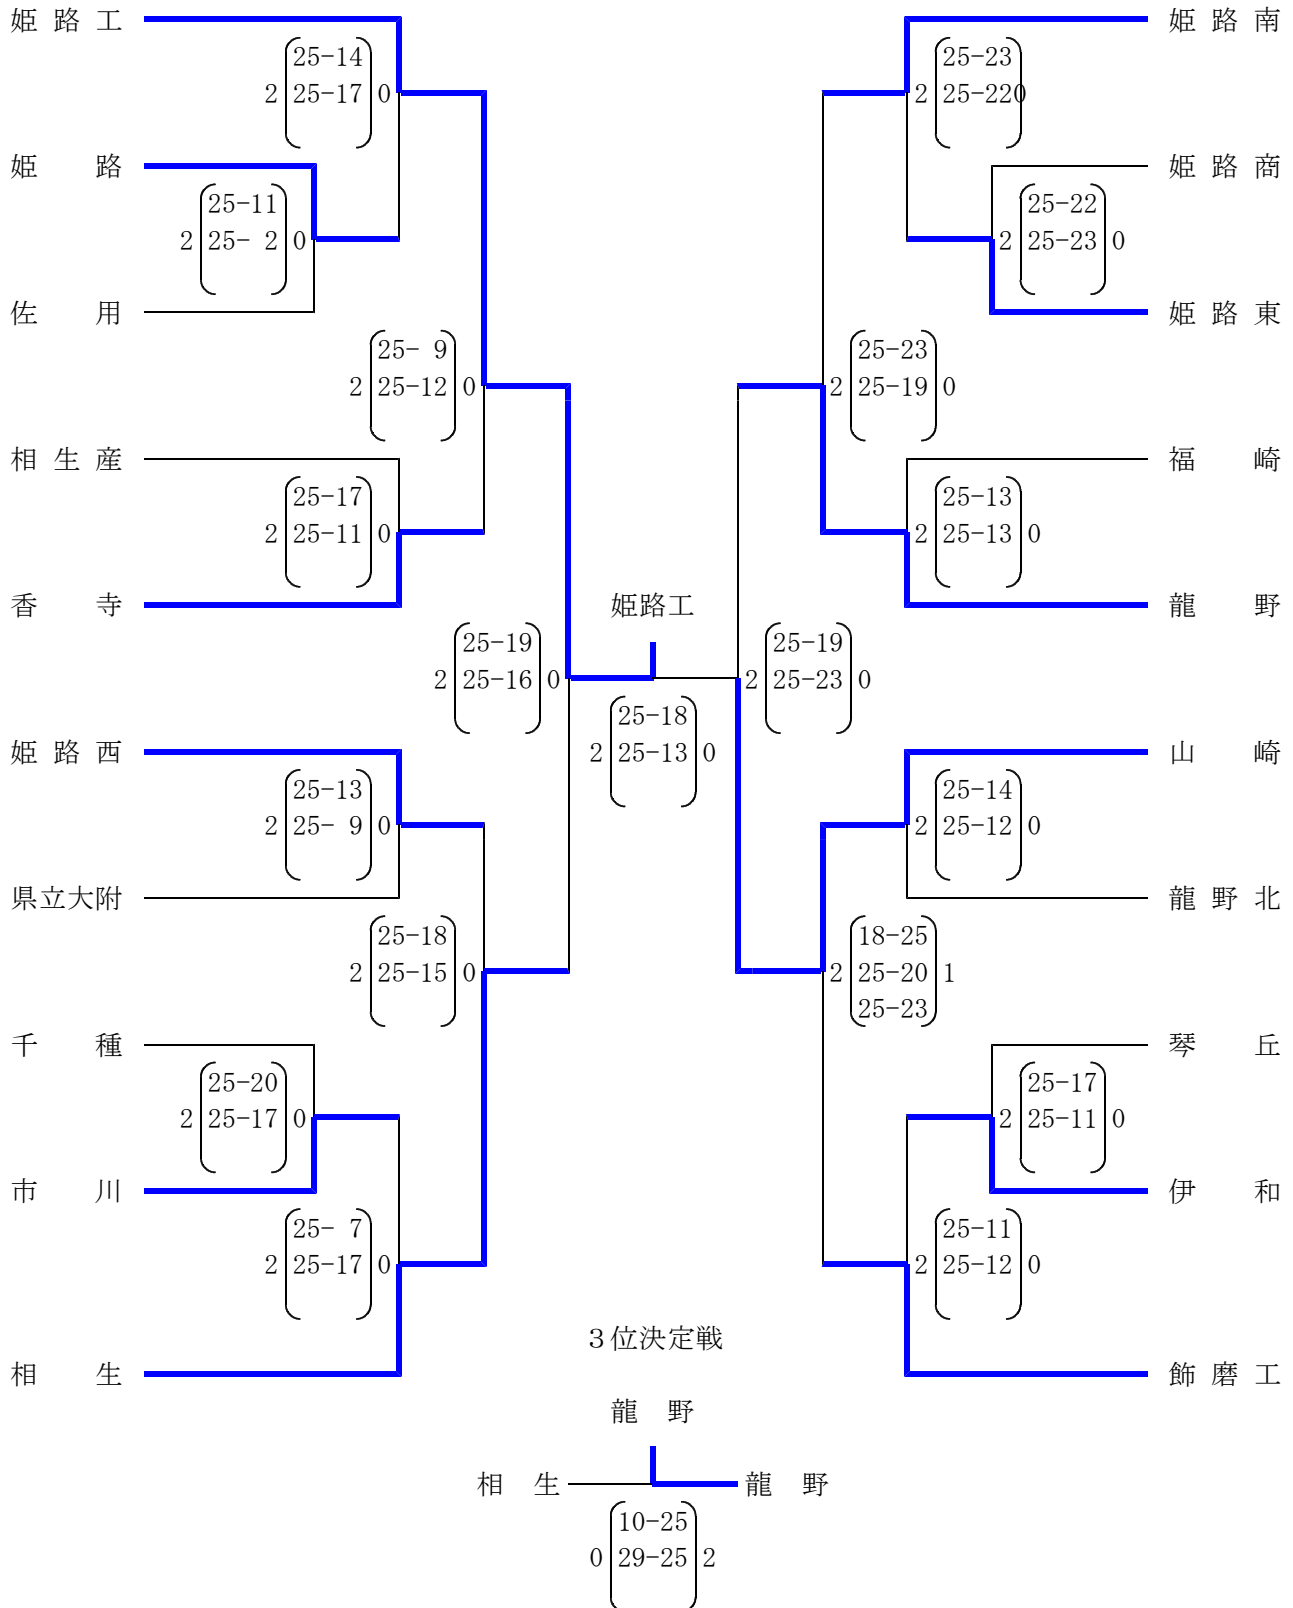

平成25年度

後期西播高等学校総合体育大会 バレーボール競技(男子) 兼
兵庫県バレーボール高等学校男子新人優勝大会 西播磨地区予選

日程及び会場 平成25年12月25日(水) 県立飾磨工業高等学校
平成25年12月26日(木) 県立飾磨工業高等学校
平成25年12月27日(金) 県立姫路南高等学校

平成25年度

後期西播高等学校総合体育大会 バレーボール競技(男子) 兼
兵庫県バレーボール高等学校男子新人優勝大会 西播磨地区予選

敗者復活戦

第5・6・7・8代表

平成25年度 兵庫県高等学校新人大会 西播磨地区代表校
姫路工 山崎 龍野 相生 飾磨工 姫路東 姫路南 姫路西