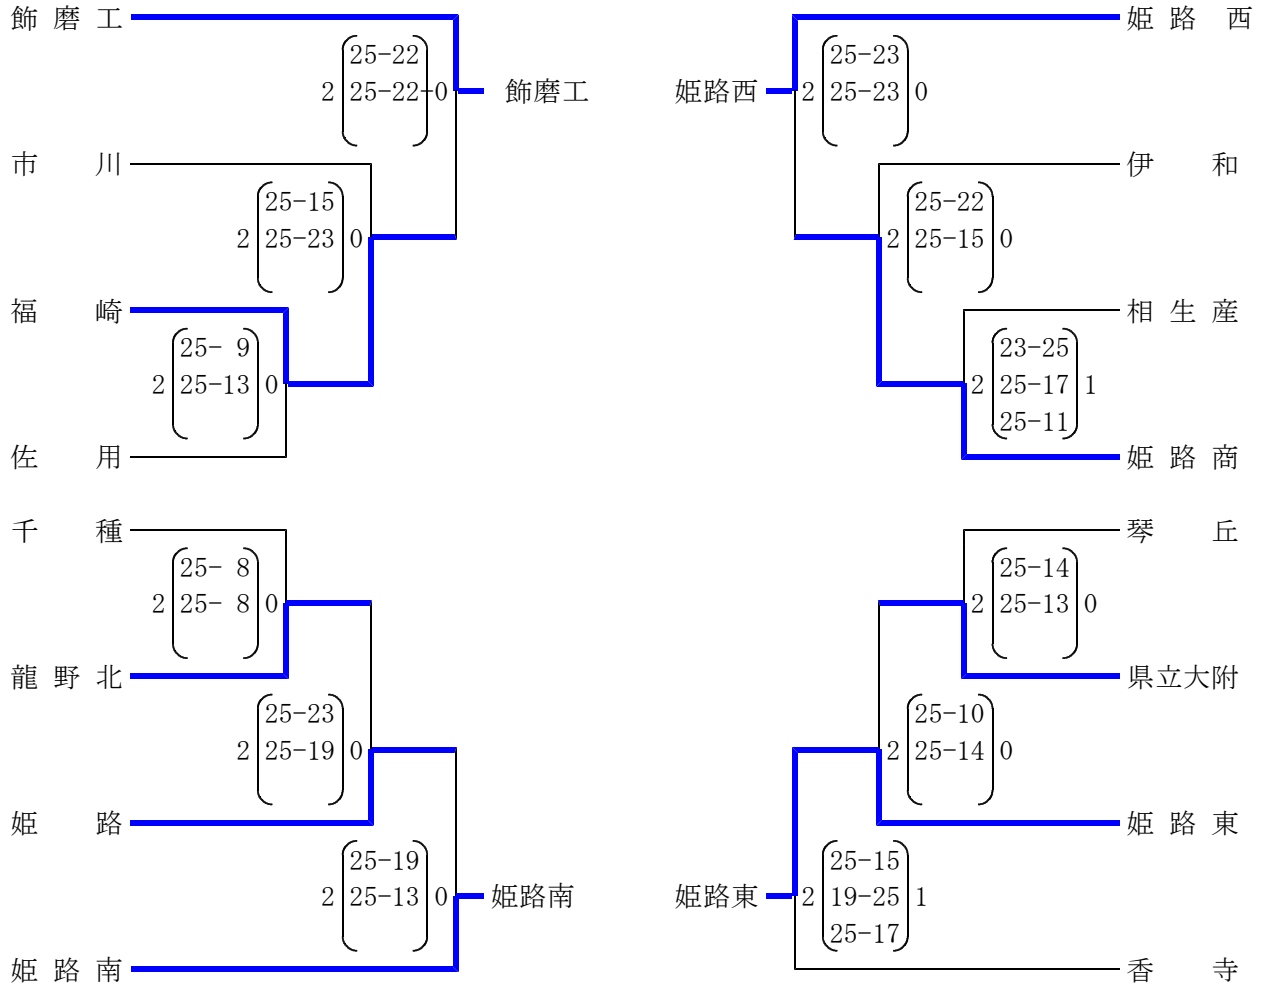

平成25年度

後期西播高等学校総合体育大会 バレーボール競技(男子) 兼
兵庫県バレーボール高等学校男子新人優勝大会 西播磨地区予選

日程及び会場 平成25年12月25日(水) 県立飾磨工業高等学校
平成25年12月26日(木) 県立飾磨工業高等学校
平成25年12月27日(金) 県立姫路南高等学校

平成25年度

後期西播高等学校総合体育大会 バレーボール競技(男子) 兼
兵庫県バレーボール高等学校男子新人優勝大会 西播磨地区予選

敗者復活戦

第5・6・7・8代表

平成25年度 兵庫県高等学校新人大会 西播磨地区代表校
姫路工 山崎 龍野 相生 飾磨工 姫路東 姫路南 姫路西