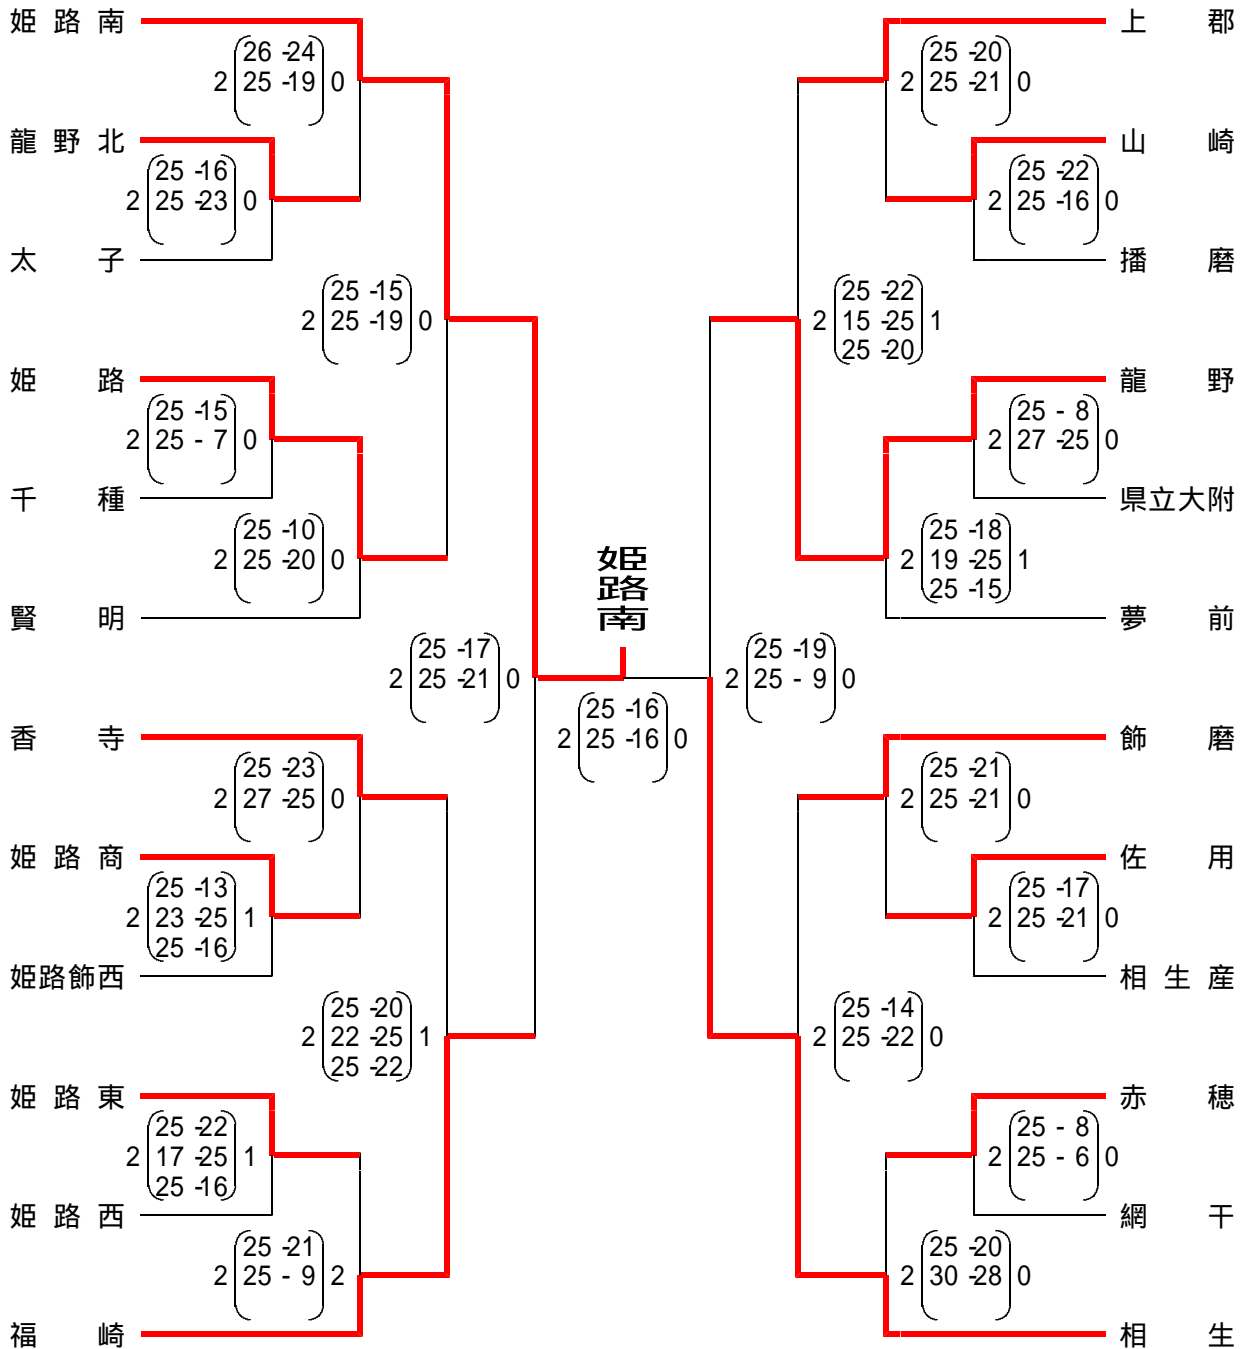

平成23年度 前期西播総合体育大会 バレーボール競技(女子)

日程及び会場

4月23日(土)
4月45日(日)
4月29日(金)

県立姫路南高校・県立上郡高校
県立姫路南高校
県立姫路工業高校

日ノ本 2 $\begin{pmatrix} 25-27 \\ 25-20 \\ 25-16 \end{pmatrix}$ 1 姫路南
琴丘 2 $\begin{pmatrix} 25-23 \\ 25-19 \end{pmatrix}$ 0 姫路南
日ノ本 2 $\begin{pmatrix} 25-11 \\ 25-16 \end{pmatrix}$ 0 琴丘

第1位 日ノ本

第2位 琴丘

第3位 姫路南