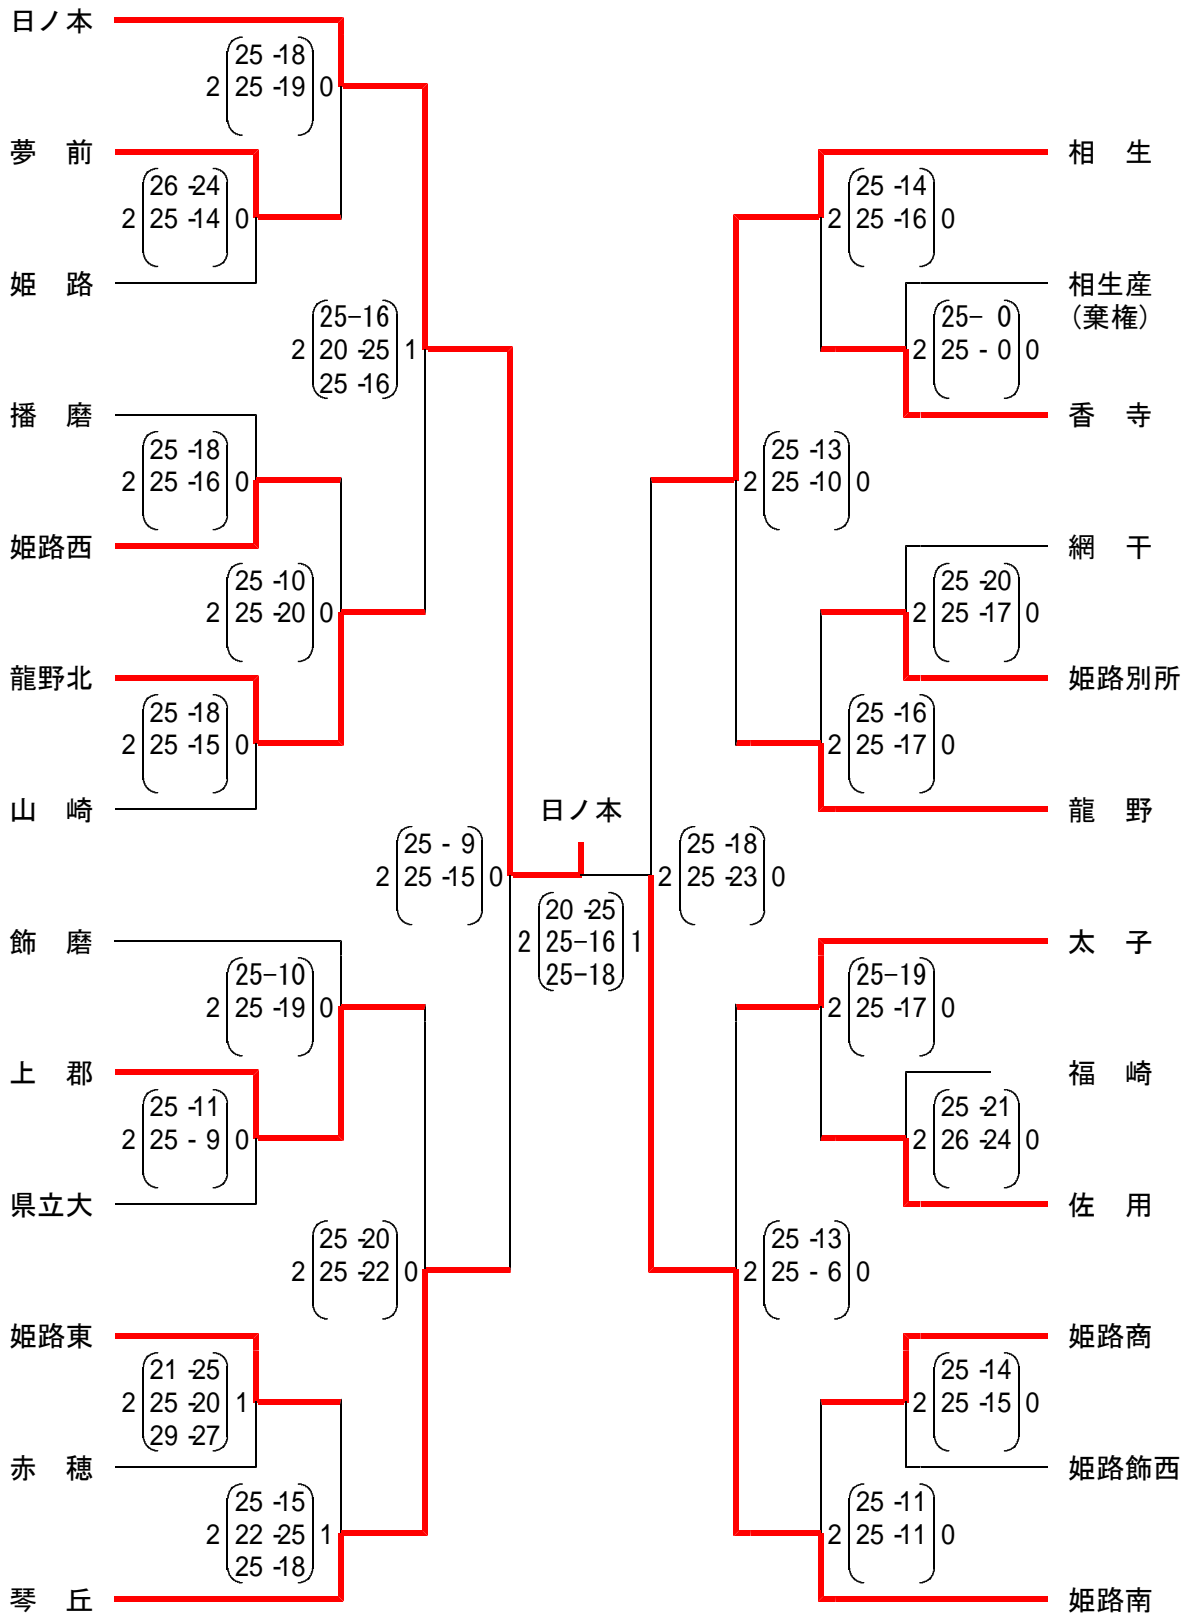

平成23年度 後期西播総合体育大会バレーボール競技(女子) 兼  
兵庫県高等学校新人大会西播磨地区予選

日程及び会場 平成23年12月24日(土)

12月25日(日)

12月26日(月)

県立赤穂高校

県立相生高校

県立姫路南高校

県立姫路南高校

平成22年度 後期西播総合体育大会バレーボール競技(女子) 兼  
兵庫県高等学校新人大会西播磨地区予選

敗者復活戦  
第5・6代表

兵庫県高等学校新人大会西播磨地区代表校

日ノ本 姫路南 相生 琴丘 太子 龍野北 姫路商