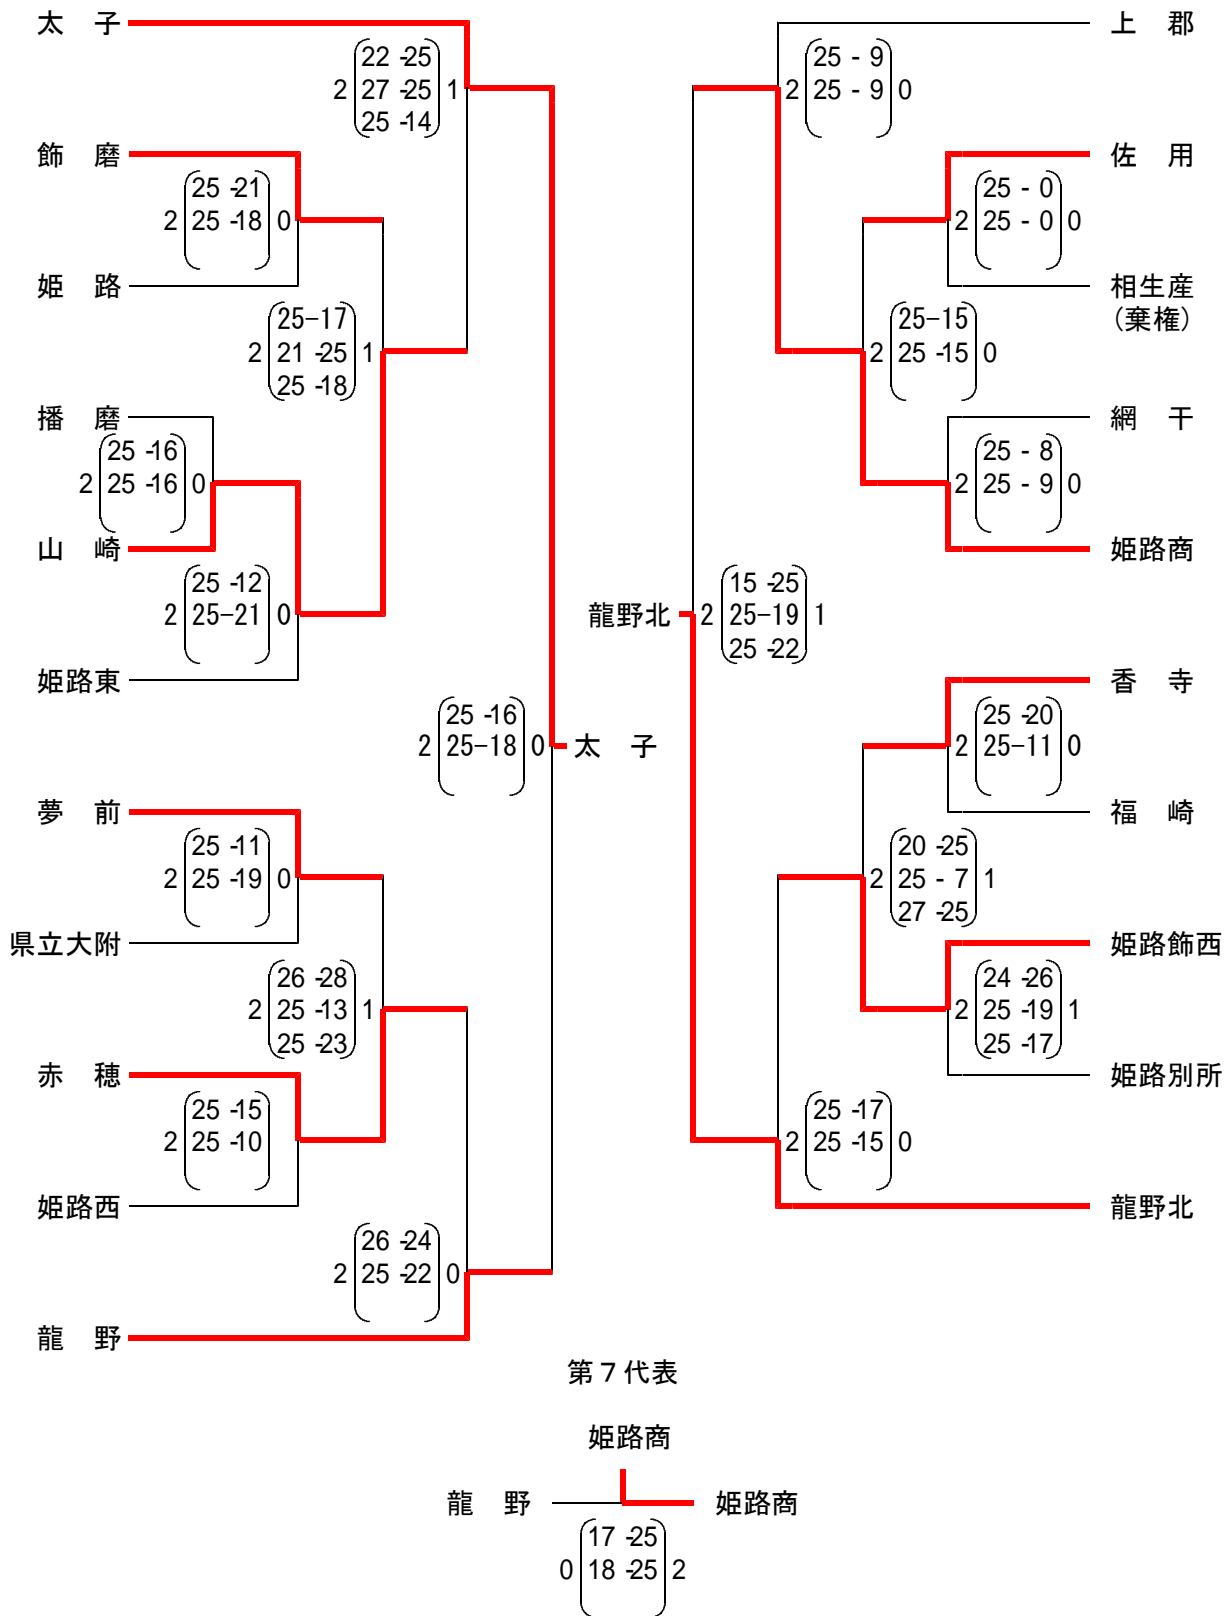

平成23年度 後期西播総合体育大会バレーボール競技(女子) 兼  
兵庫県高等学校新人大会西播磨地区予選

日程及び会場 平成23年12月24日(土)

12月25日(日)

12月26日(月)

県立赤穂高校

県立相生高校

県立姫路南高校

県立姫路南高校

平成22年度 後期西播総合体育大会バレーボール競技(女子) 兼  
兵庫県高等学校新人大会西播磨地区予選

敗者復活戦  
第5・6代表

兵庫県高等学校新人大会西播磨地区代表校

日ノ本 姫路南 相生 琴丘 太子 龍野北 姫路商