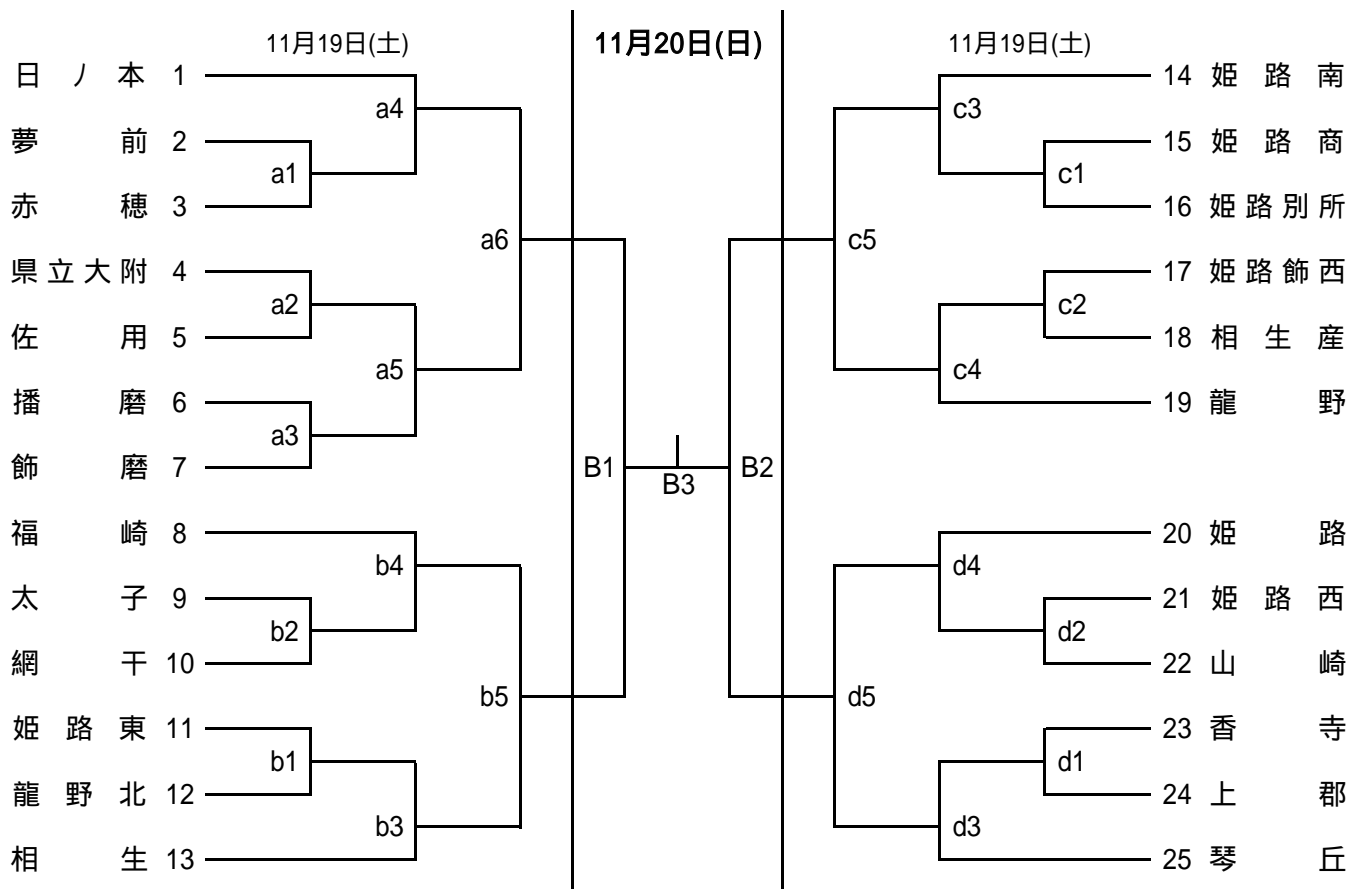

平成23年度 西播高等学校バレーボール秋季優勝大会 (女子)

期日・会場 11月19日(土) a/cコート 県立姫路南高校 会場責任者 田中
 b/dコート 市立琴丘高校 会場責任者 澤田
 11月20日(日) Bコート 市立琴丘高校 会場責任者 澤田

開館 両日ともに 9時00分

試合開始設定時刻

	第1試合	第2試合	第3試合	第4試合	第5試合	第6試合	第7試合	第8試合
11月19日	10:00	10:50	11:40	12:30	13:20	14:10	15:00	15:50
11月20日	10:00	11:00	12:00					

会場練習時間及びチーム

	コート	9:05 ~ 9:20	9:20 ~ 9:35	9:35 ~ 9:50
11月19日	a	県立大附 佐用 播磨 飾磨	夢前 赤穂	姫路東 龍野北
	b	太子 網干 相生	姫路南 龍野	姫路商 姫路別所
	c	姫路飾西 相生産	姫路南 龍野	姫路商 姫路別所
	d	姫路西 山崎	琴丘 姫路	香寺 上郡
11月20日	B		B2に出場するチーム	B1に出場するチーム

第1試合の審判・補助役員