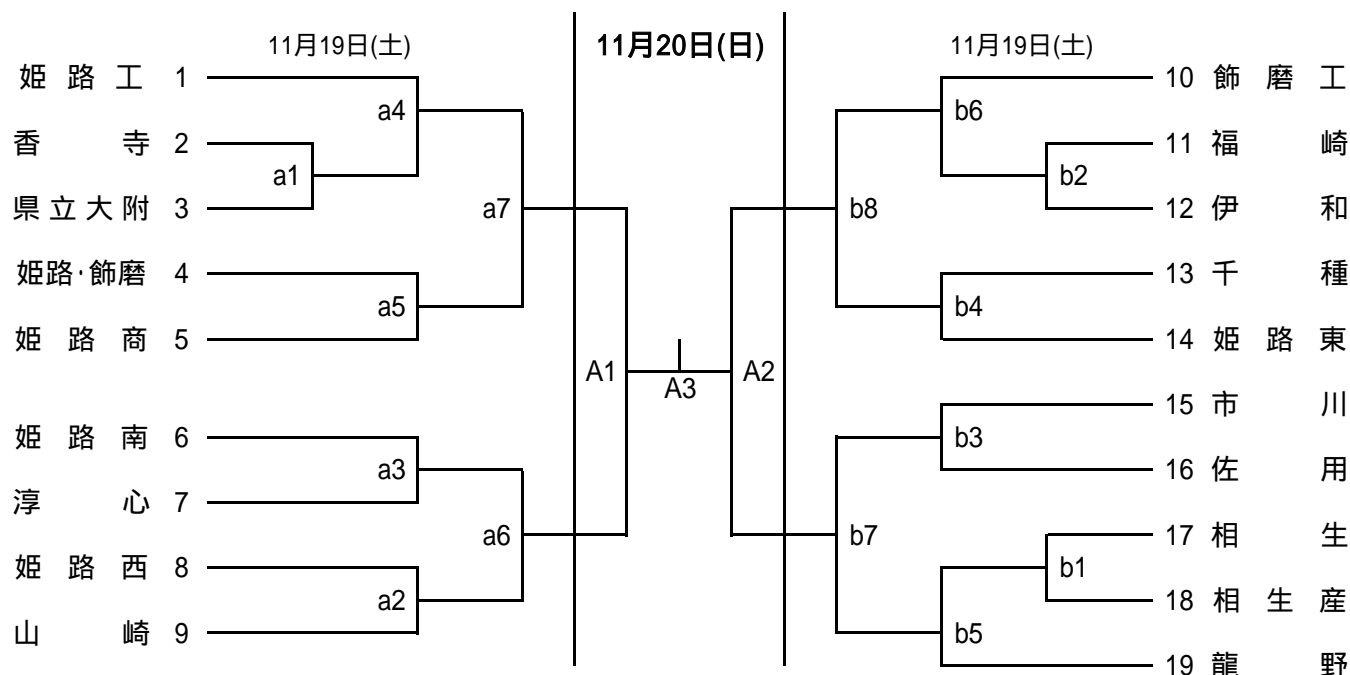

平成23年度 西播高等学校バレーボール秋季優勝大会 (男子)

期日・会場 11月19日(土) a/bコート 県立姫路工業高校 会場責任者 津田
 11月20日(日) Aコート 県立姫路工業高校 会場責任者 津田

開館 両日ともに 9時00分

試合開始設定時刻

	第1試合	第2試合	第3試合	第4試合	第5試合	第6試合	第7試合	第8試合
11月19日	10:00	10:50	11:40	12:30	13:20	14:10	15:00	15:50
11月20日	10:00	11:00	12:00					

会場練習時間及びチーム

	コート	9:05 ~ 9:20	9:20 ~ 9:35	9:35 ~ 9:50
11月19日	a	姫路西 山崎	姫路南 淳心	香寺 県立大附
	b	福崎 伊和	市川 佐用	相生 相生産
11月20日	A		A2に出場するチーム	A1に出場するチーム

第1試合の審判・補助役員

	コート	主・副審	補助役員
11月19日	a	姫路南 淳心	姫路南 淳心
	b	市川 佐用	市川 佐用
11月20日	A	A2に出場するチーム	A2に出場するチーム