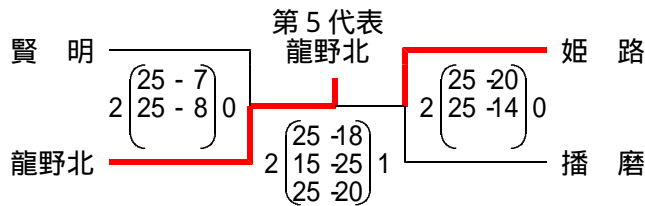

平成22年度 全国高等学校バレーボール選手権
兵庫県予選大会 西播磨地区予選（女子）

日程及び会場 10月2日（土） 市立琴丘高校
10月3日（日） 県立赤穂高校
県立飾磨工業高校

第1・2・3・4代表

全国高等学校バレーボール選手権兵庫県予選大会出場校

推薦 日ノ本 山崎
琴丘 香寺 姫路南 相生 龍野北