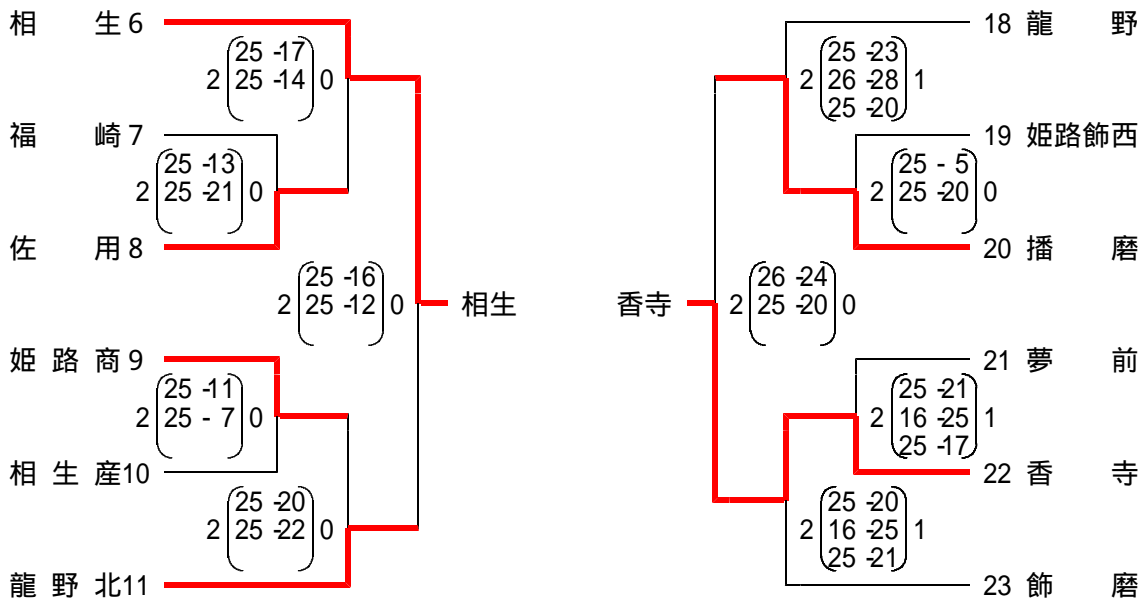

平成22年度 全国高等学校バレーボール選手権
兵庫県予選大会 西播磨地区予選（女子）

日程及び会場 10月2日（土） 市立琴丘高校
10月3日（日） 県立赤穂高校
県立飾磨工業高校

第1・2・3・4代表

全国高等学校バレーボール選手権兵庫県予選大会出場校

推薦 日ノ本 山崎
琴丘 香寺 姫路南 相生 龍野北