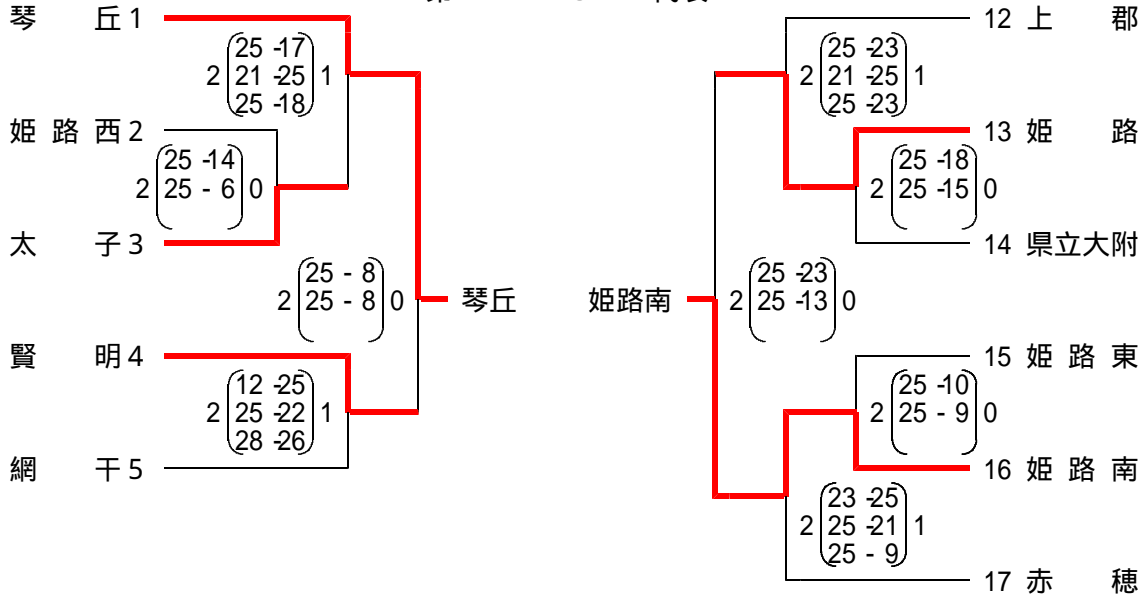

平成22年度 全国高等学校バレーボール選手権
兵庫県予選大会 西播磨地区予選（女子）

日程及び会場 10月2日（土） 市立琴丘高校
10月3日（日） 県立赤穂高校
県立飾磨工業高校

第1・2・3・4代表

全国高等学校バレーボール選手権兵庫県予選大会出場校

推薦 日ノ本 山崎
琴丘 香寺 姫路南 相生 龍野北