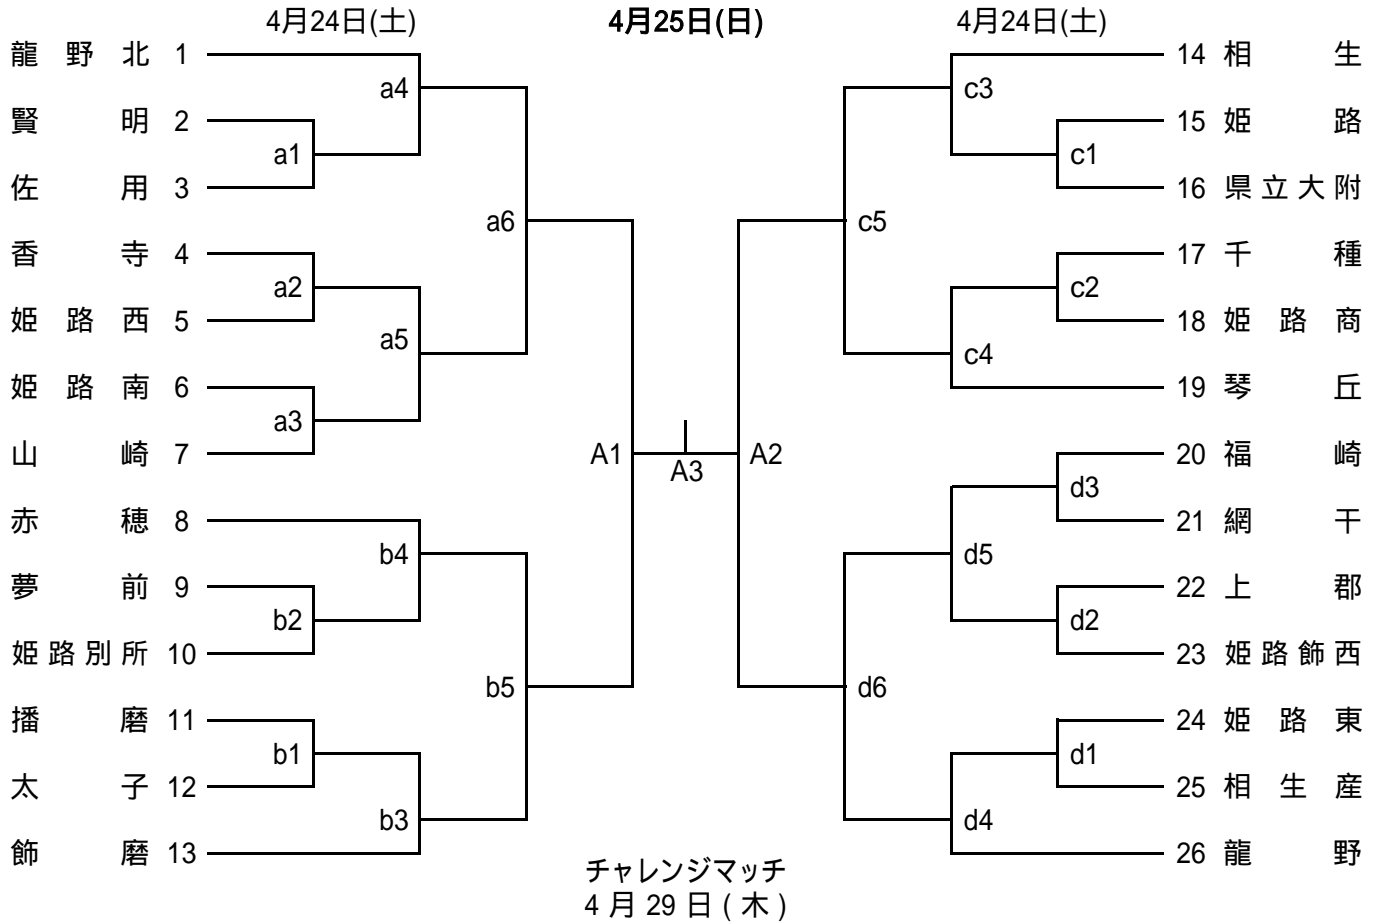

平成22年度 前期西播総合体育大会 バレーボールの部 (女子)

期日・会場 4月24日(土) a・bコート 市立飾磨高校 会場責任者 田中・橋本
 c・dコート 県立上郡高校 会場責任者 松崎
 4月25日(日) Aコート 県立赤穂高校 会場責任者 松崎
 4月29日(木) BBコート 県立姫路工業高校 会場責任者 島田

開館 3日間ともに 9時00分
 試合開始設定時刻

第1試合	第2試合	第3試合	第4試合	第5試合	第6試合
10:00	11:00	12:00	13:00	14:00	15:00

会場練習時間及びチーム

	コート	9:05~9:20	9:20~9:35	9:35~9:50
4/24	a	香寺姫路西	姫路南山崎	賢明佐用
	b	夢前姫路別所	飾磨赤穂	播磨太子
	c	千種姫路商	相生琴丘	姫路県立大附
	d	上郡姫路飾西	福崎網干	姫路東相生産
4/25	A	A2に出場するチーム		A1に出場するチーム
4/29	BB			12:35~12:50 BBに出場するチーム

第1試合の審判・補助役員