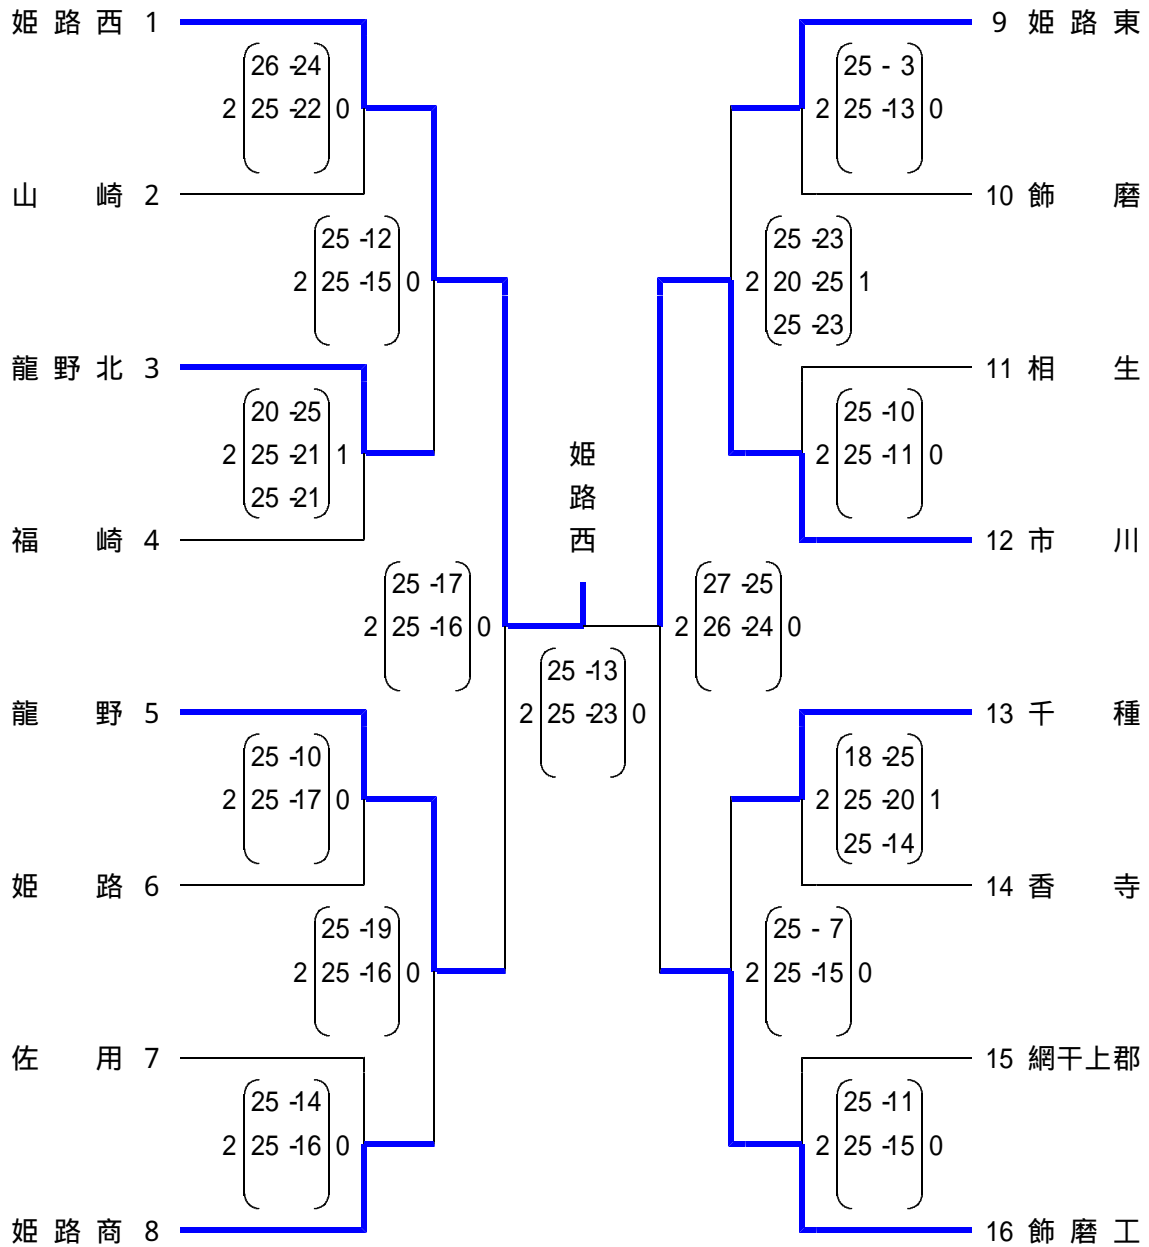

平成21年度 前期西播総合体育大会 バレーボール競技(男子)

日程及び会場

4月25日(土)

県立飾磨工業高校

4月26日(日)

県立飾磨工業高校

4月29日(水)

県立姫路工業高校

チャレンジマッチ

姫路工 2  $\begin{pmatrix} 25 & -14 \\ 25 & -15 \end{pmatrix}$  0 姫路西

姫路南 2  $\begin{pmatrix} 25 & -21 \\ 25 & -22 \end{pmatrix}$  0 姫路西

姫路工 2  $\begin{pmatrix} 25 & -15 \\ 25 & -18 \end{pmatrix}$  0 姫路南