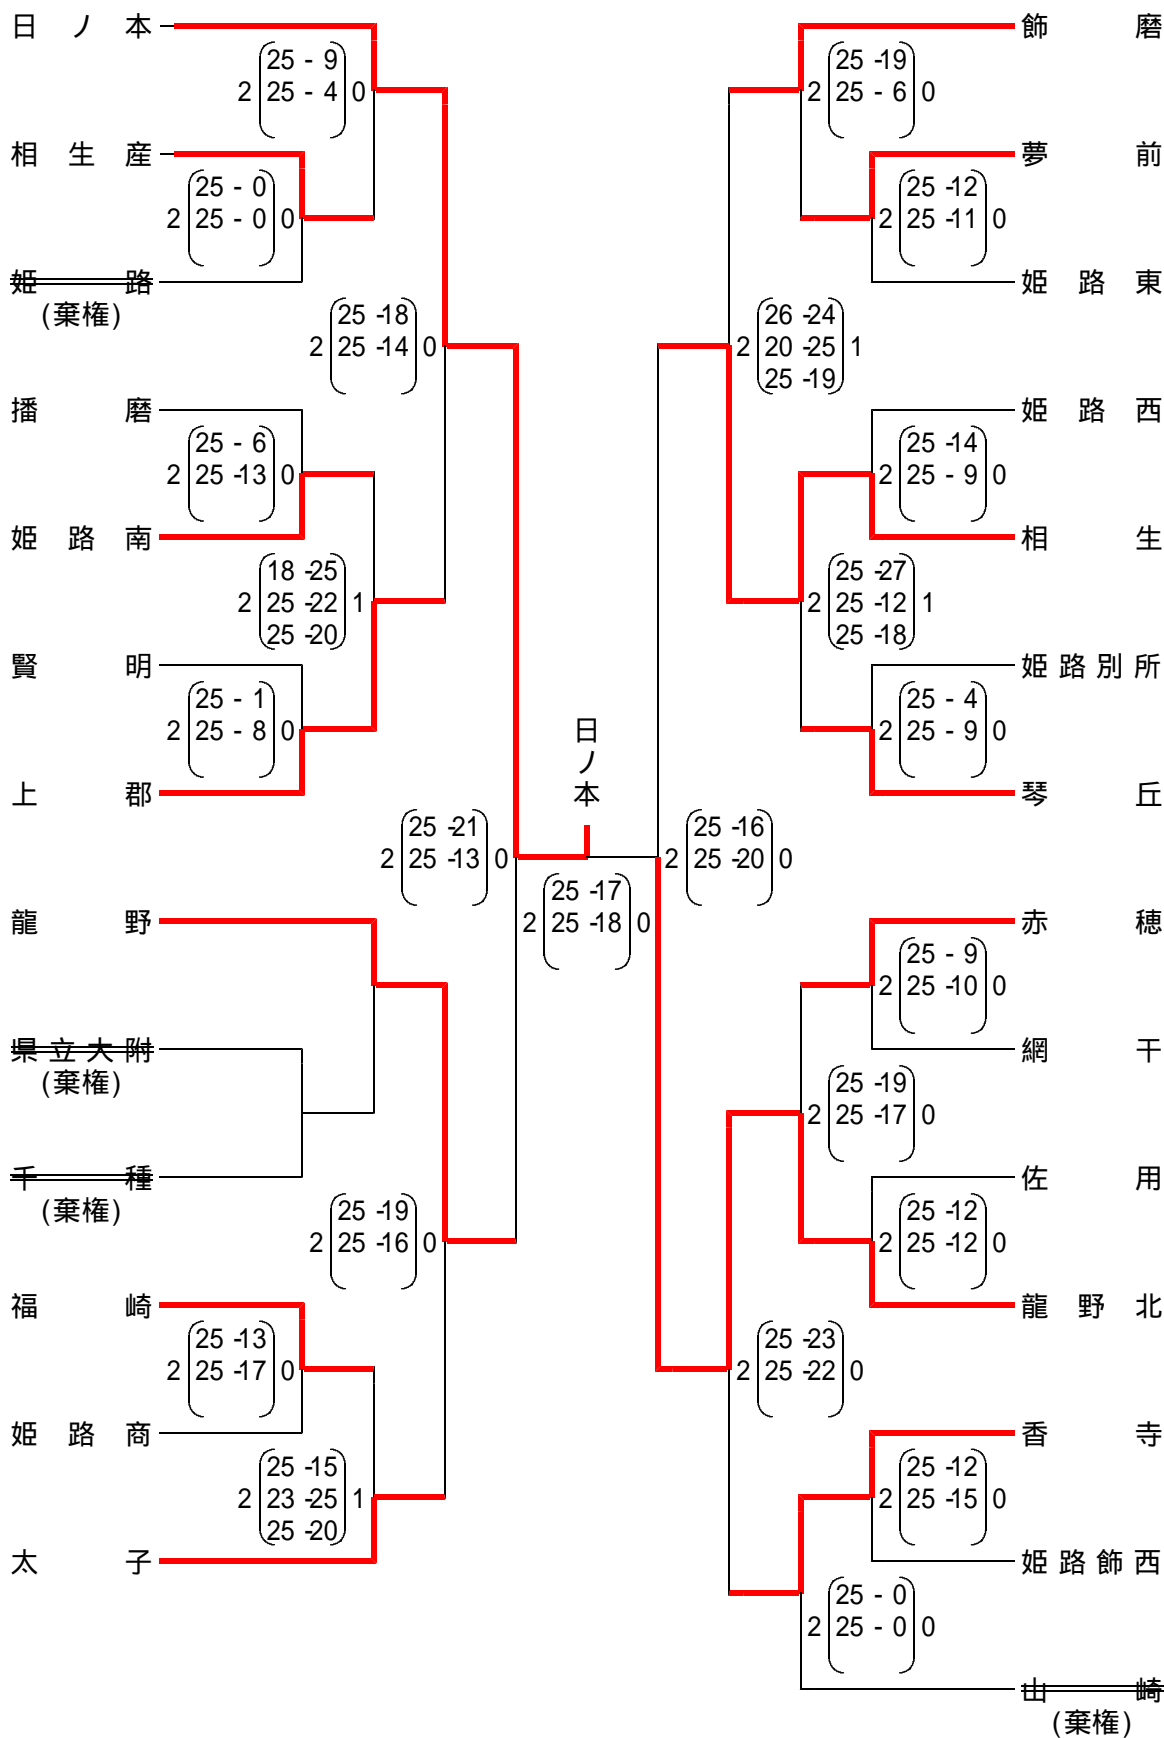

平成21年度

後期西播総合体育大会 バレーボール競技(女子) 兼
兵庫県高等学校新人大会 西播磨地区予選

日程及び会場 10月31日(土) 県立赤穂高等学校
市立飾磨高等学校
11月1日(日) 県立赤穂高等学校

平成21年度

後期西播総合体育大会 バレーボール競技(女子) 兼
兵庫県高等学校新人大会 西播磨地区予選

敗者復活戦
第5・6代表

兵庫県高等学校新人大会 西播磨地区代表校
日ノ本、龍野北、龍野、相生、赤穂、飾磨