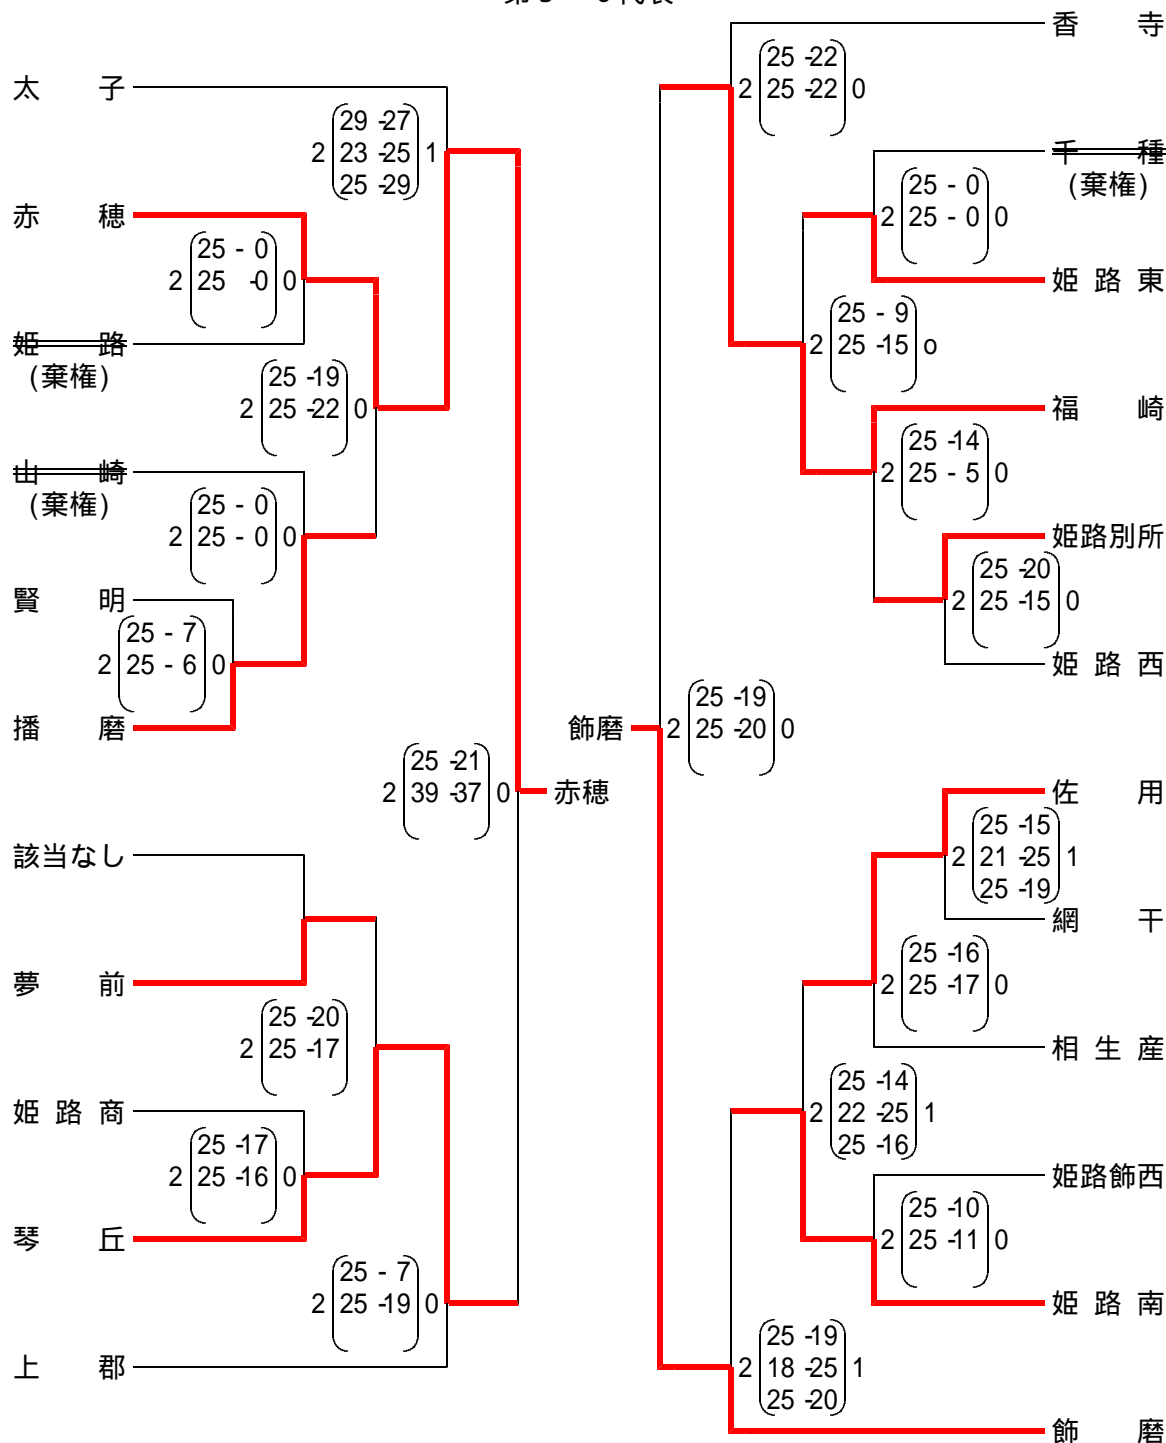

平成21年度

後期西播総合体育大会 バレーボール競技(女子) 兼
兵庫県高等学校新人大会 西播磨地区予選

日程及び会場 10月31日(土) 県立赤穂高等学校
市立飾磨高等学校
11月1日(日) 県立赤穂高等学校

平成21年度

後期西播総合体育大会 バレーボール競技(女子) 兼
兵庫県高等学校新人大会 西播磨地区予選

敗者復活戦
第5・6代表

兵庫県高等学校新人大会 西播磨地区代表校
日ノ本、龍野北、龍野、相生、赤穂、飾磨