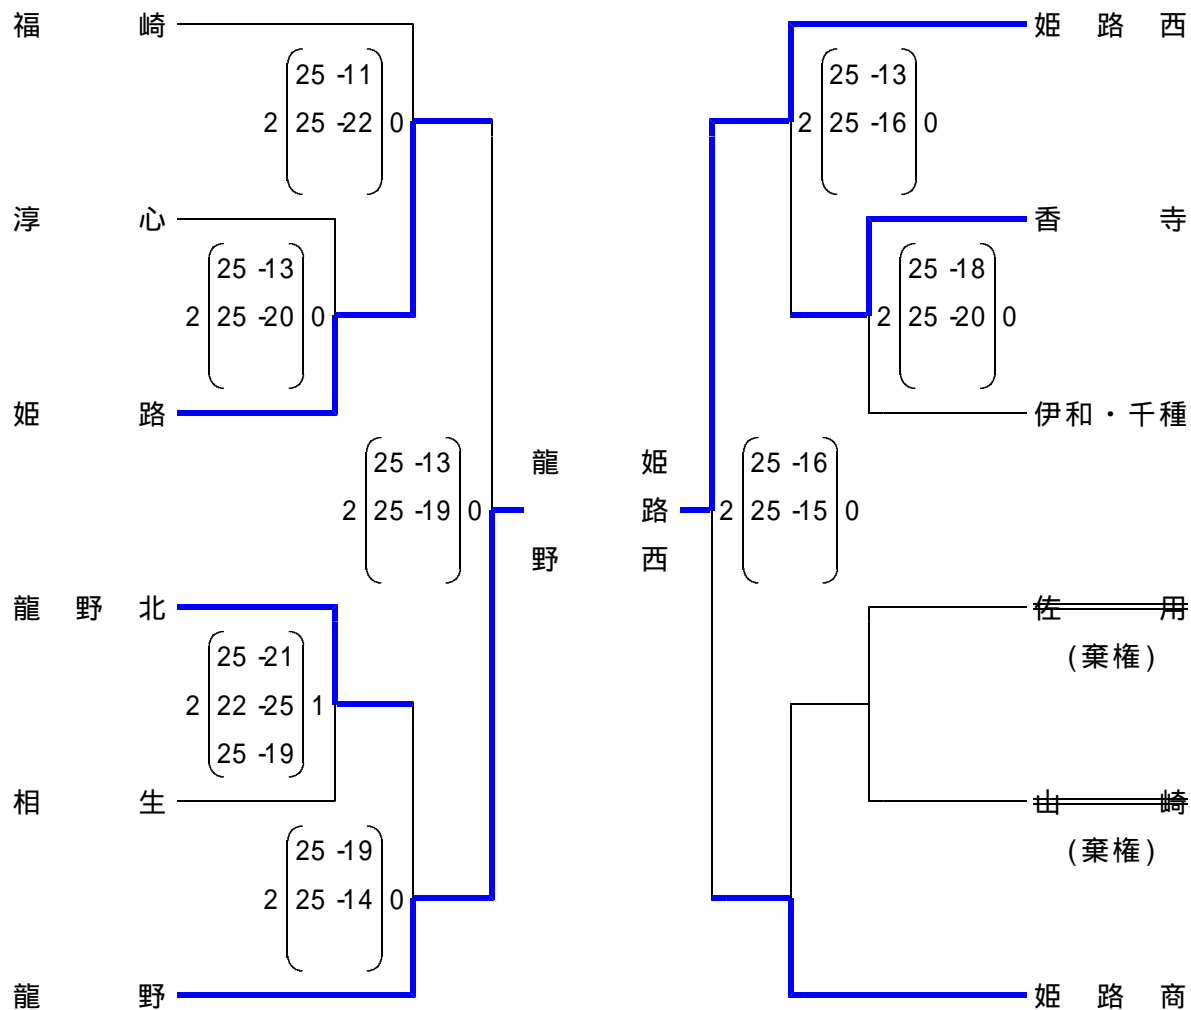

平成21年度

後期西播総合体育大会 バレーボール競技(男子) 兼
兵庫県高等学校新人大会 西播磨地区予選

日程及び会場 10月31日(土) 県立龍野北高等学校
11月1日(日) 県立上郡高等学校

第1・2・3・4代表

平成21年度

後期西播総合体育大会 バレーボール競技(男子) 兼
兵庫県高等学校新人大会 西播磨地区予選

敗者復活戦

第5・6代表

第7代表

姫路商

兵庫県高等学校新人大会 西播磨地区代表校

姫路工、飾磨工、市川、姫路東、龍野、姫路西、姫路商