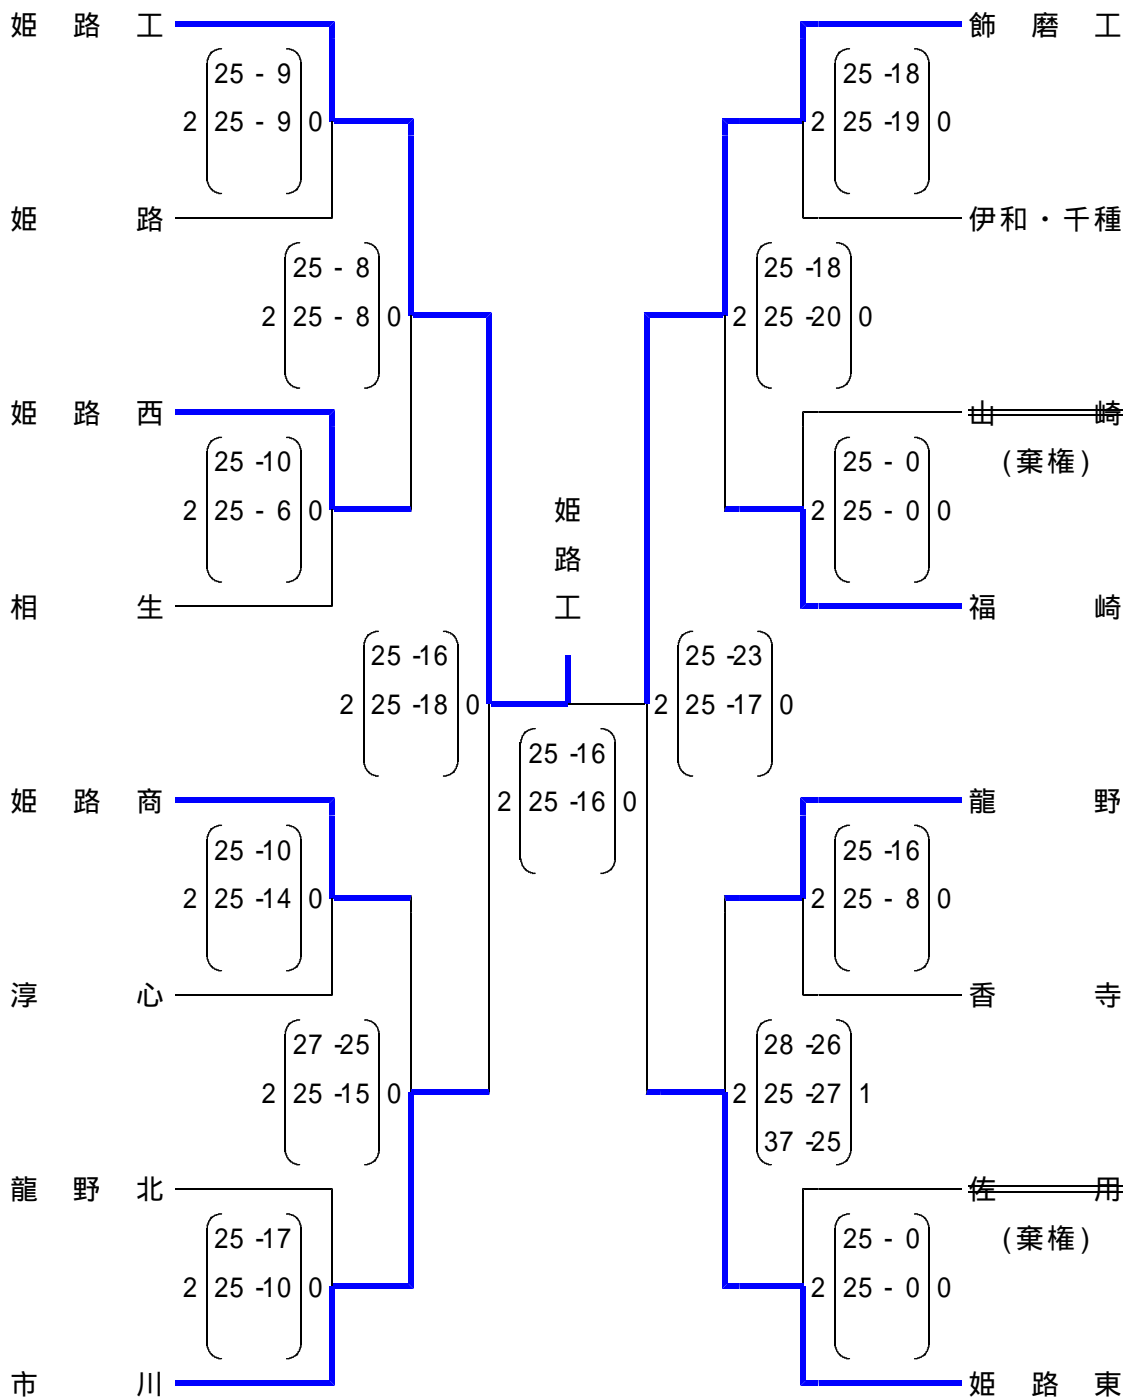

平成21年度

後期西播総合体育大会 バレーボール競技(男子) 兼
兵庫県高等学校新人大会 西播磨地区予選

日程及び会場 10月31日(土) 県立龍野北高等学校
11月1日(日) 県立上郡高等学校

第1・2・3・4代表

平成21年度

後期西播総合体育大会 バレーボール競技(男子) 兼
兵庫県高等学校新人大会 西播磨地区予選

敗者復活戦

第5・6代表

第7代表

姫路商

兵庫県高等学校新人大会 西播磨地区代表校

姫路工、飾磨工、市川、姫路東、龍野、姫路西、姫路商