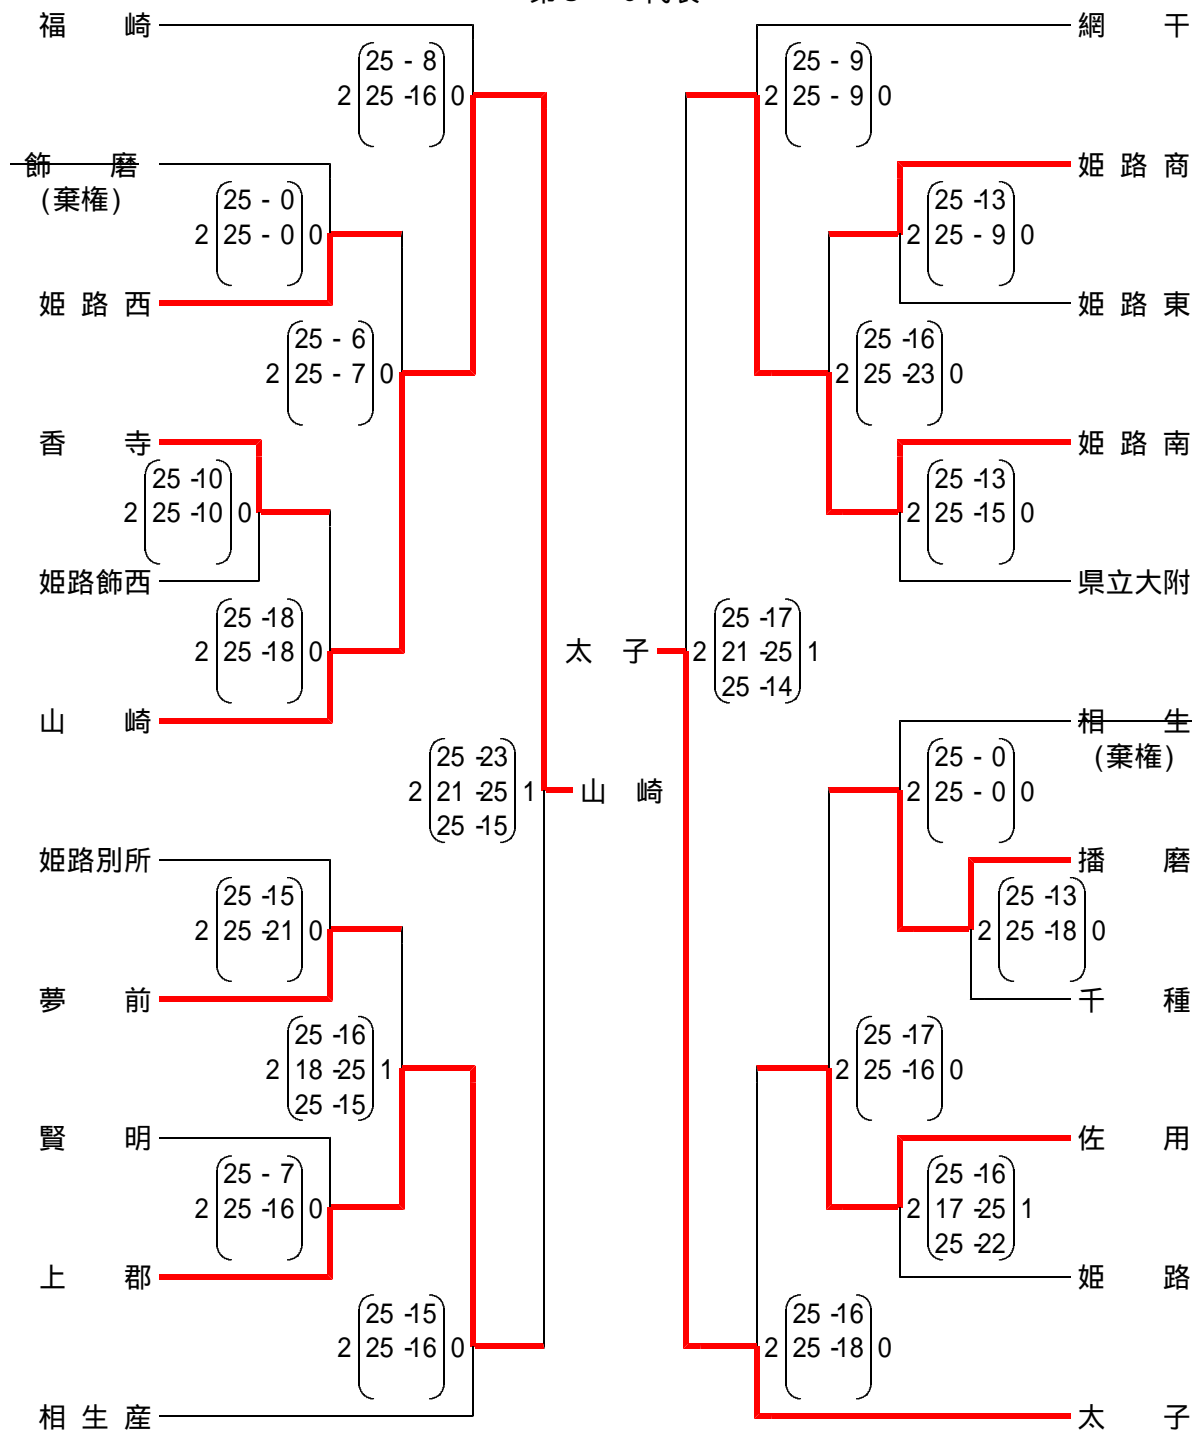

全国選抜優勝大会兵庫県予選西播地区予選(女子)

日程及び会場 11月21日(土) 県立赤穂高等学校
 市立琴丘高等学校
 11月22日(日) 市立琴丘高等学校

平成21年度

全国選抜優勝大会兵庫県予選西播地区予選(女子)

日程及び会場 11月21日(土) 県立赤穂高等学校
市立琴丘高等学校
11月22日(日) 市立琴丘高等学校

敗者復活戦
第5・6代表

全国選抜優勝大会兵庫県予選

推薦出場校 日ノ本

全国選抜優勝大会兵庫県予選西播地区代表校

龍野北、龍野、琴丘、赤穂、山崎、太子