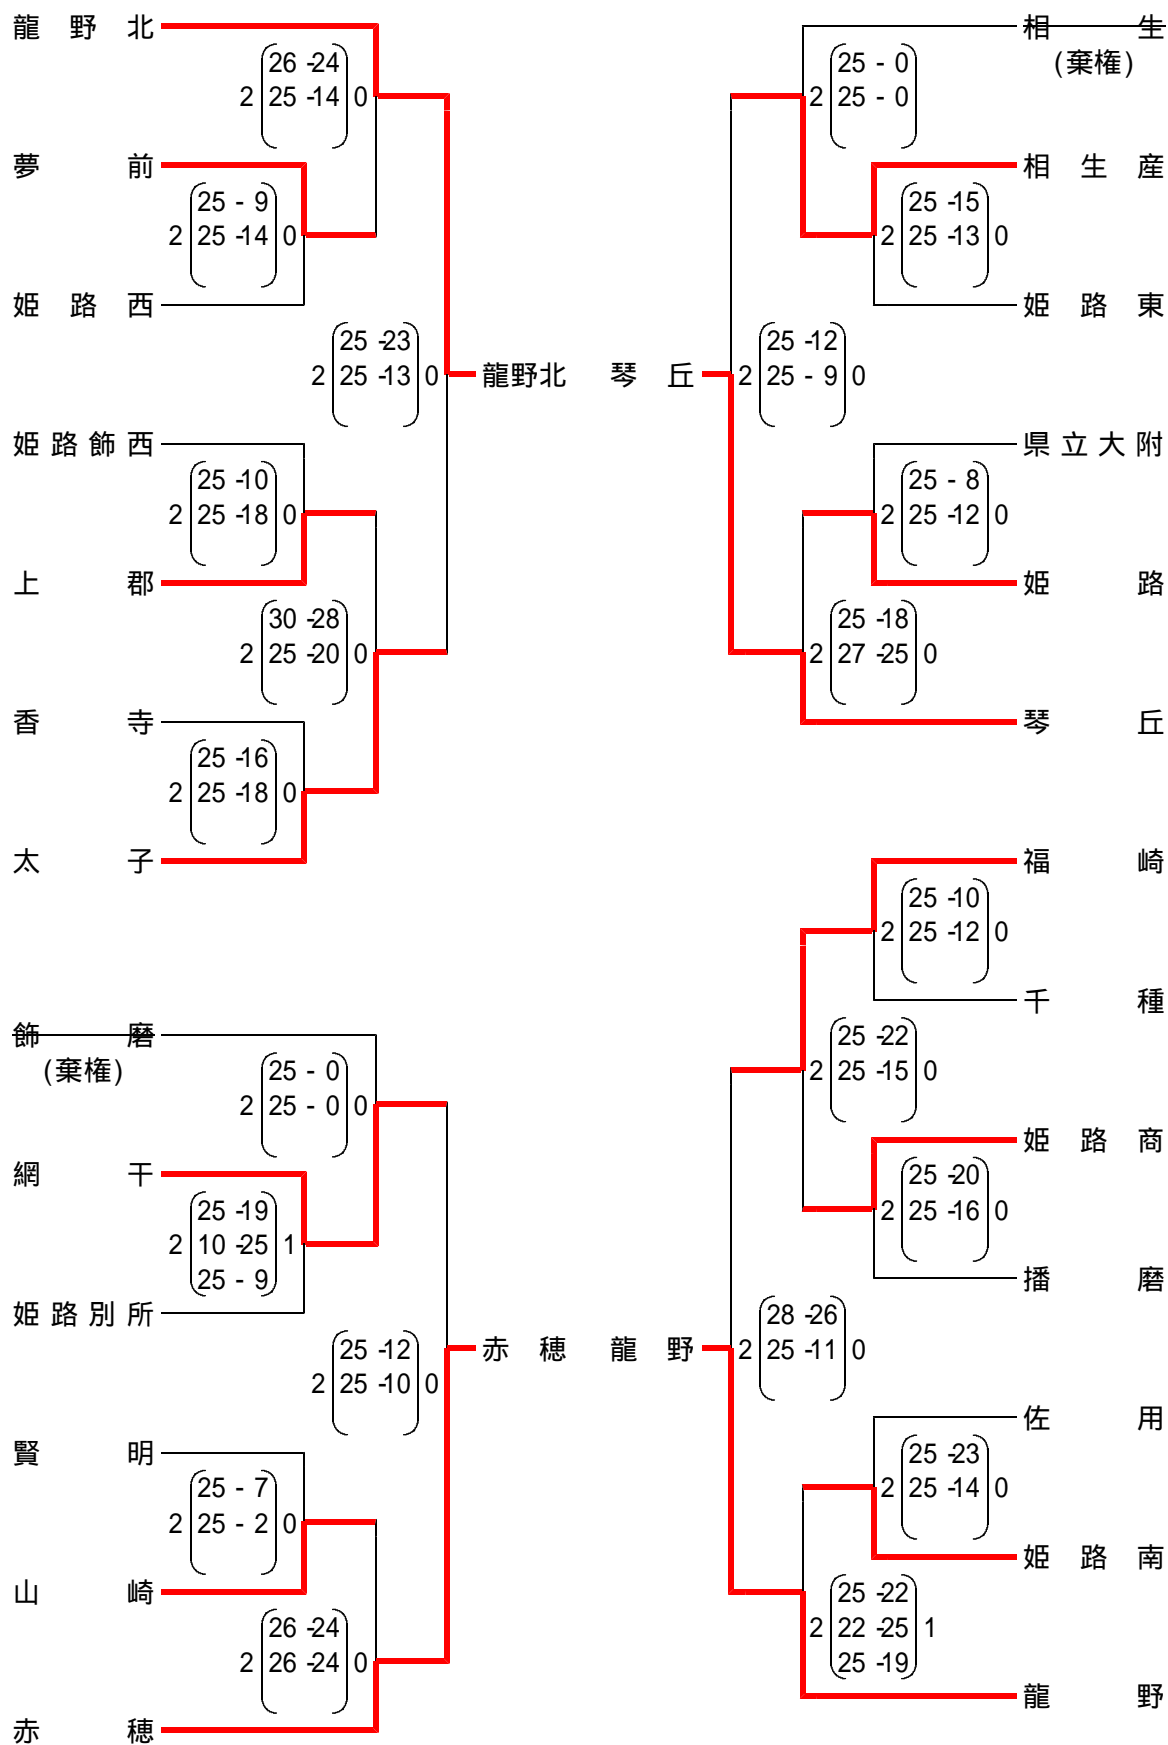

全国選抜優勝大会兵庫県予選西播地区予選(女子)

日程及び会場 11月21日(土) 県立赤穂高等学校
 市立琴丘高等学校
 11月22日(日) 市立琴丘高等学校

平成21年度

全国選抜優勝大会兵庫県予選西播地区予選(女子)

日程及び会場 11月21日(土) 県立赤穂高等学校
市立琴丘高等学校
11月22日(日) 市立琴丘高等学校

敗者復活戦
第5・6代表

全国選抜優勝大会兵庫県予選

推薦出場校 日ノ本

全国選抜優勝大会兵庫県予選西播地区代表校

龍野北、龍野、琴丘、赤穂、山崎、太子