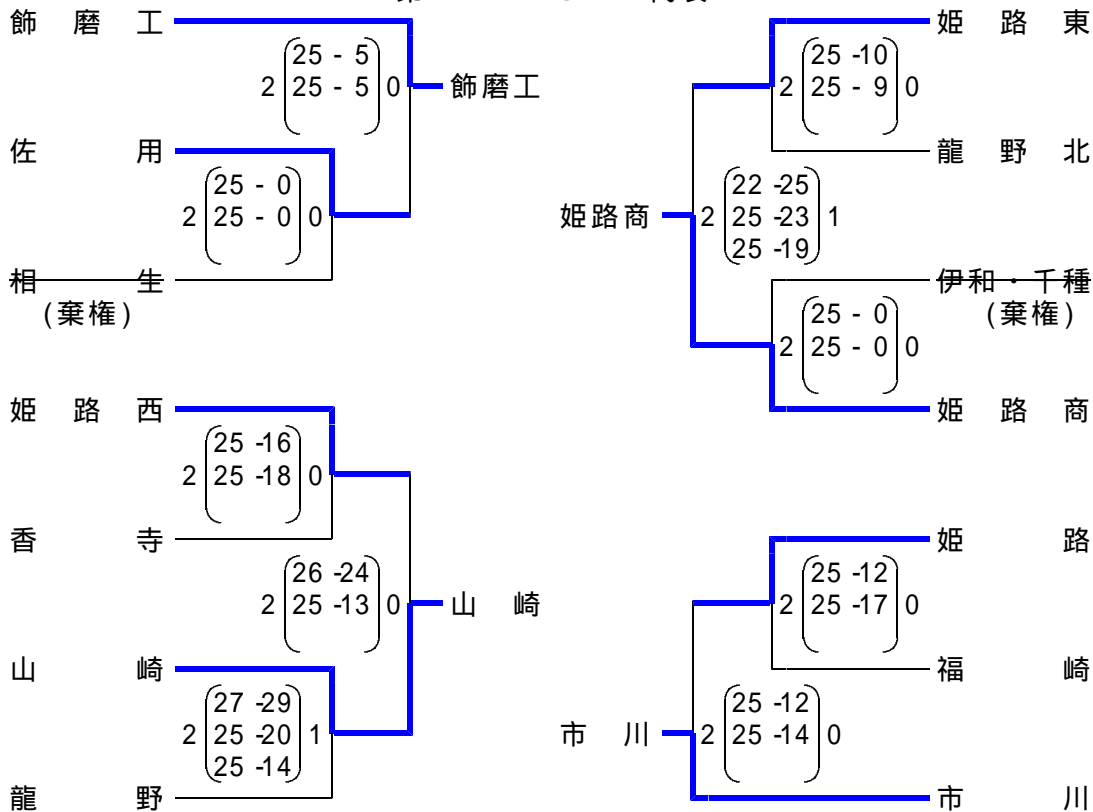

平成21年度

全国選抜優勝大会兵庫県予選西播地区予選(男子)

日程及び会場 11月21日(土) 県立飾磨工業高等学校  
 11月22日(日) 県立飾磨工業高等学校

第1・2・3・4代表

敗者復活戦  
 第5・6代表

全国選抜優勝大会兵庫県予選

推薦出場校 姫路工

全国選抜優勝大会兵庫県予選西播地区代表校