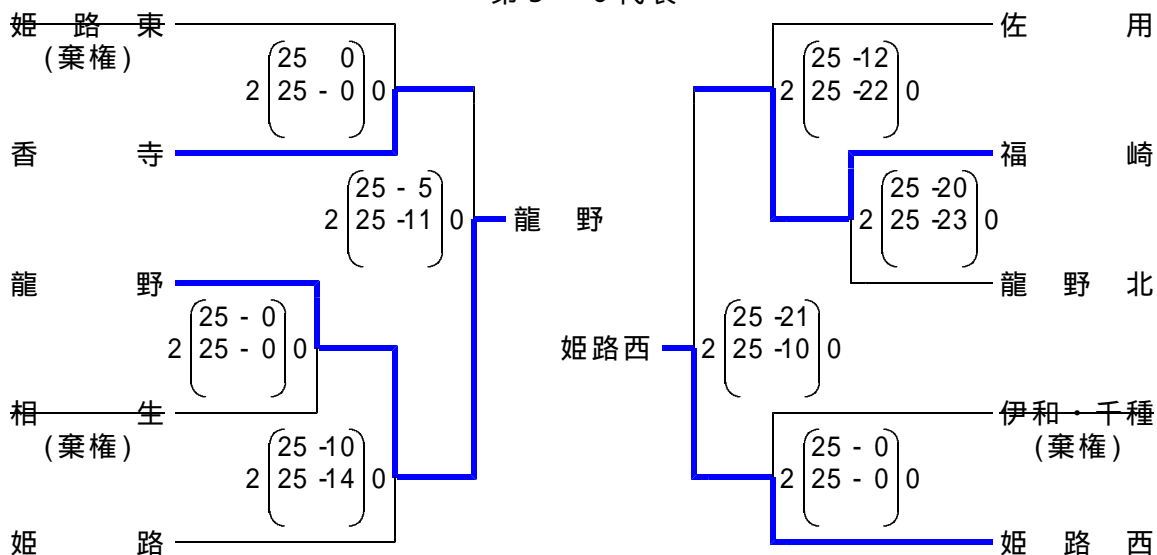

平成21年度

全国選抜優勝大会兵庫県予選西播地区予選(男子)

日程及び会場 11月21日(土) 県立飾磨工業高等学校  
 11月22日(日) 県立飾磨工業高等学校

第1・2・3・4代表

敗者復活戦  
 第5・6代表

全国選抜優勝大会兵庫県予選

推薦出場校 姫路工

全国選抜優勝大会兵庫県予選西播地区代表校