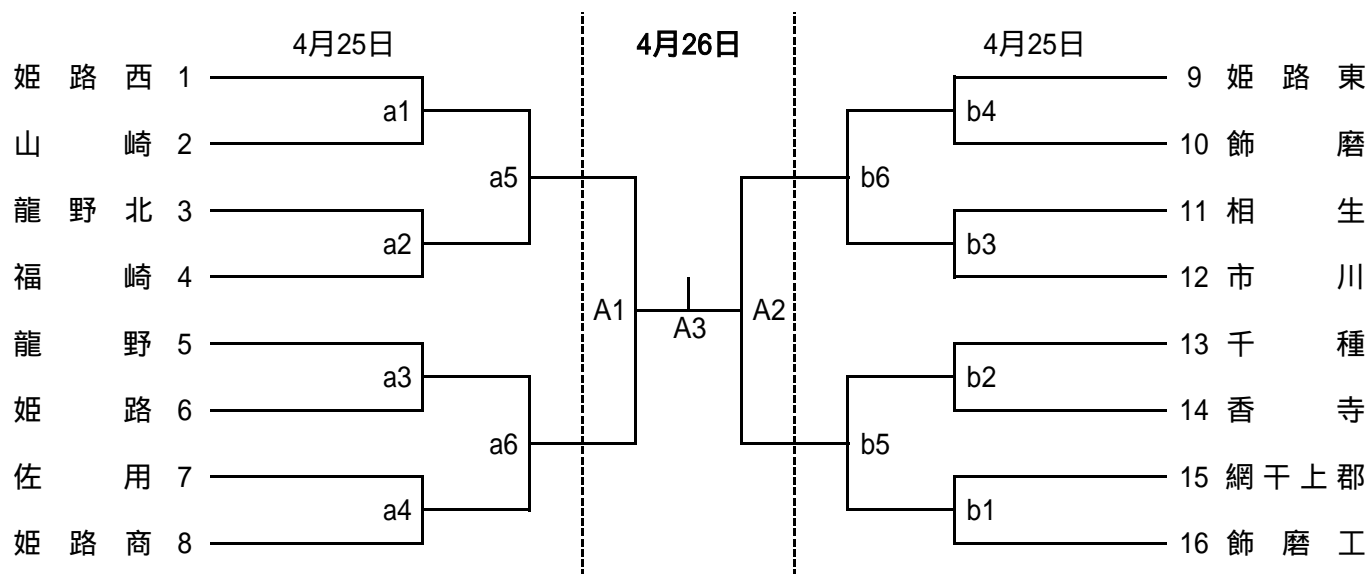

平成21年度 前期西播総合体育大会 バレーボール競技 (男子)

期日・会場 4月25日 土 a・bコート 県立飾磨工業高校 会場責任者 島田
 4月26日 日 Aコート 県立飾磨工業高校 会場責任者 島田
 4月29日 水 AAコート 県立姫路工業高校 会場責任者 津田

4月29日
 チャレンジマッチ
 (3校でリーグ戦)

| 試合順 | AA1 (設定時刻 10時) | AA2 (設定時刻 11時) | AA3 (設定時刻 12時) |
|-----|------------------|-----------------|----------------|
| | 姫路工業 vs トーナメント1位 | 姫路南 vs トーナメント1位 | 姫路工業 vs 姫路南 |

開館 全日程 9時00分

試合開始設定時刻

| | 第1試合 | 第2試合 | 第3試合 | 第4試合 | 第5試合 | 第6試合 |
|--|-------|-------|-------|-------|-------|-------|
| | 10:00 | 11:00 | 12:00 | 13:00 | 14:00 | 15:00 |

会場練習時間及びチーム

| | コート | 9:05 ~ 9:20 | 9:20 ~ 9:35 | 9:35 ~ 9:50 |
|------|-----|-------------|-------------|-------------|
| 4/25 | a | 龍野北 福崎 | 龍野 姫路 | 姫路西 山崎 |
| | b | 千種 香寺 | 相生 市川 | 網干上郡 飾磨工 |
| 4/26 | A | A2に出場するチーム | | A1に出場するチーム |
| 4/29 | AA | 姫路南 | | AA1に出場するチーム |